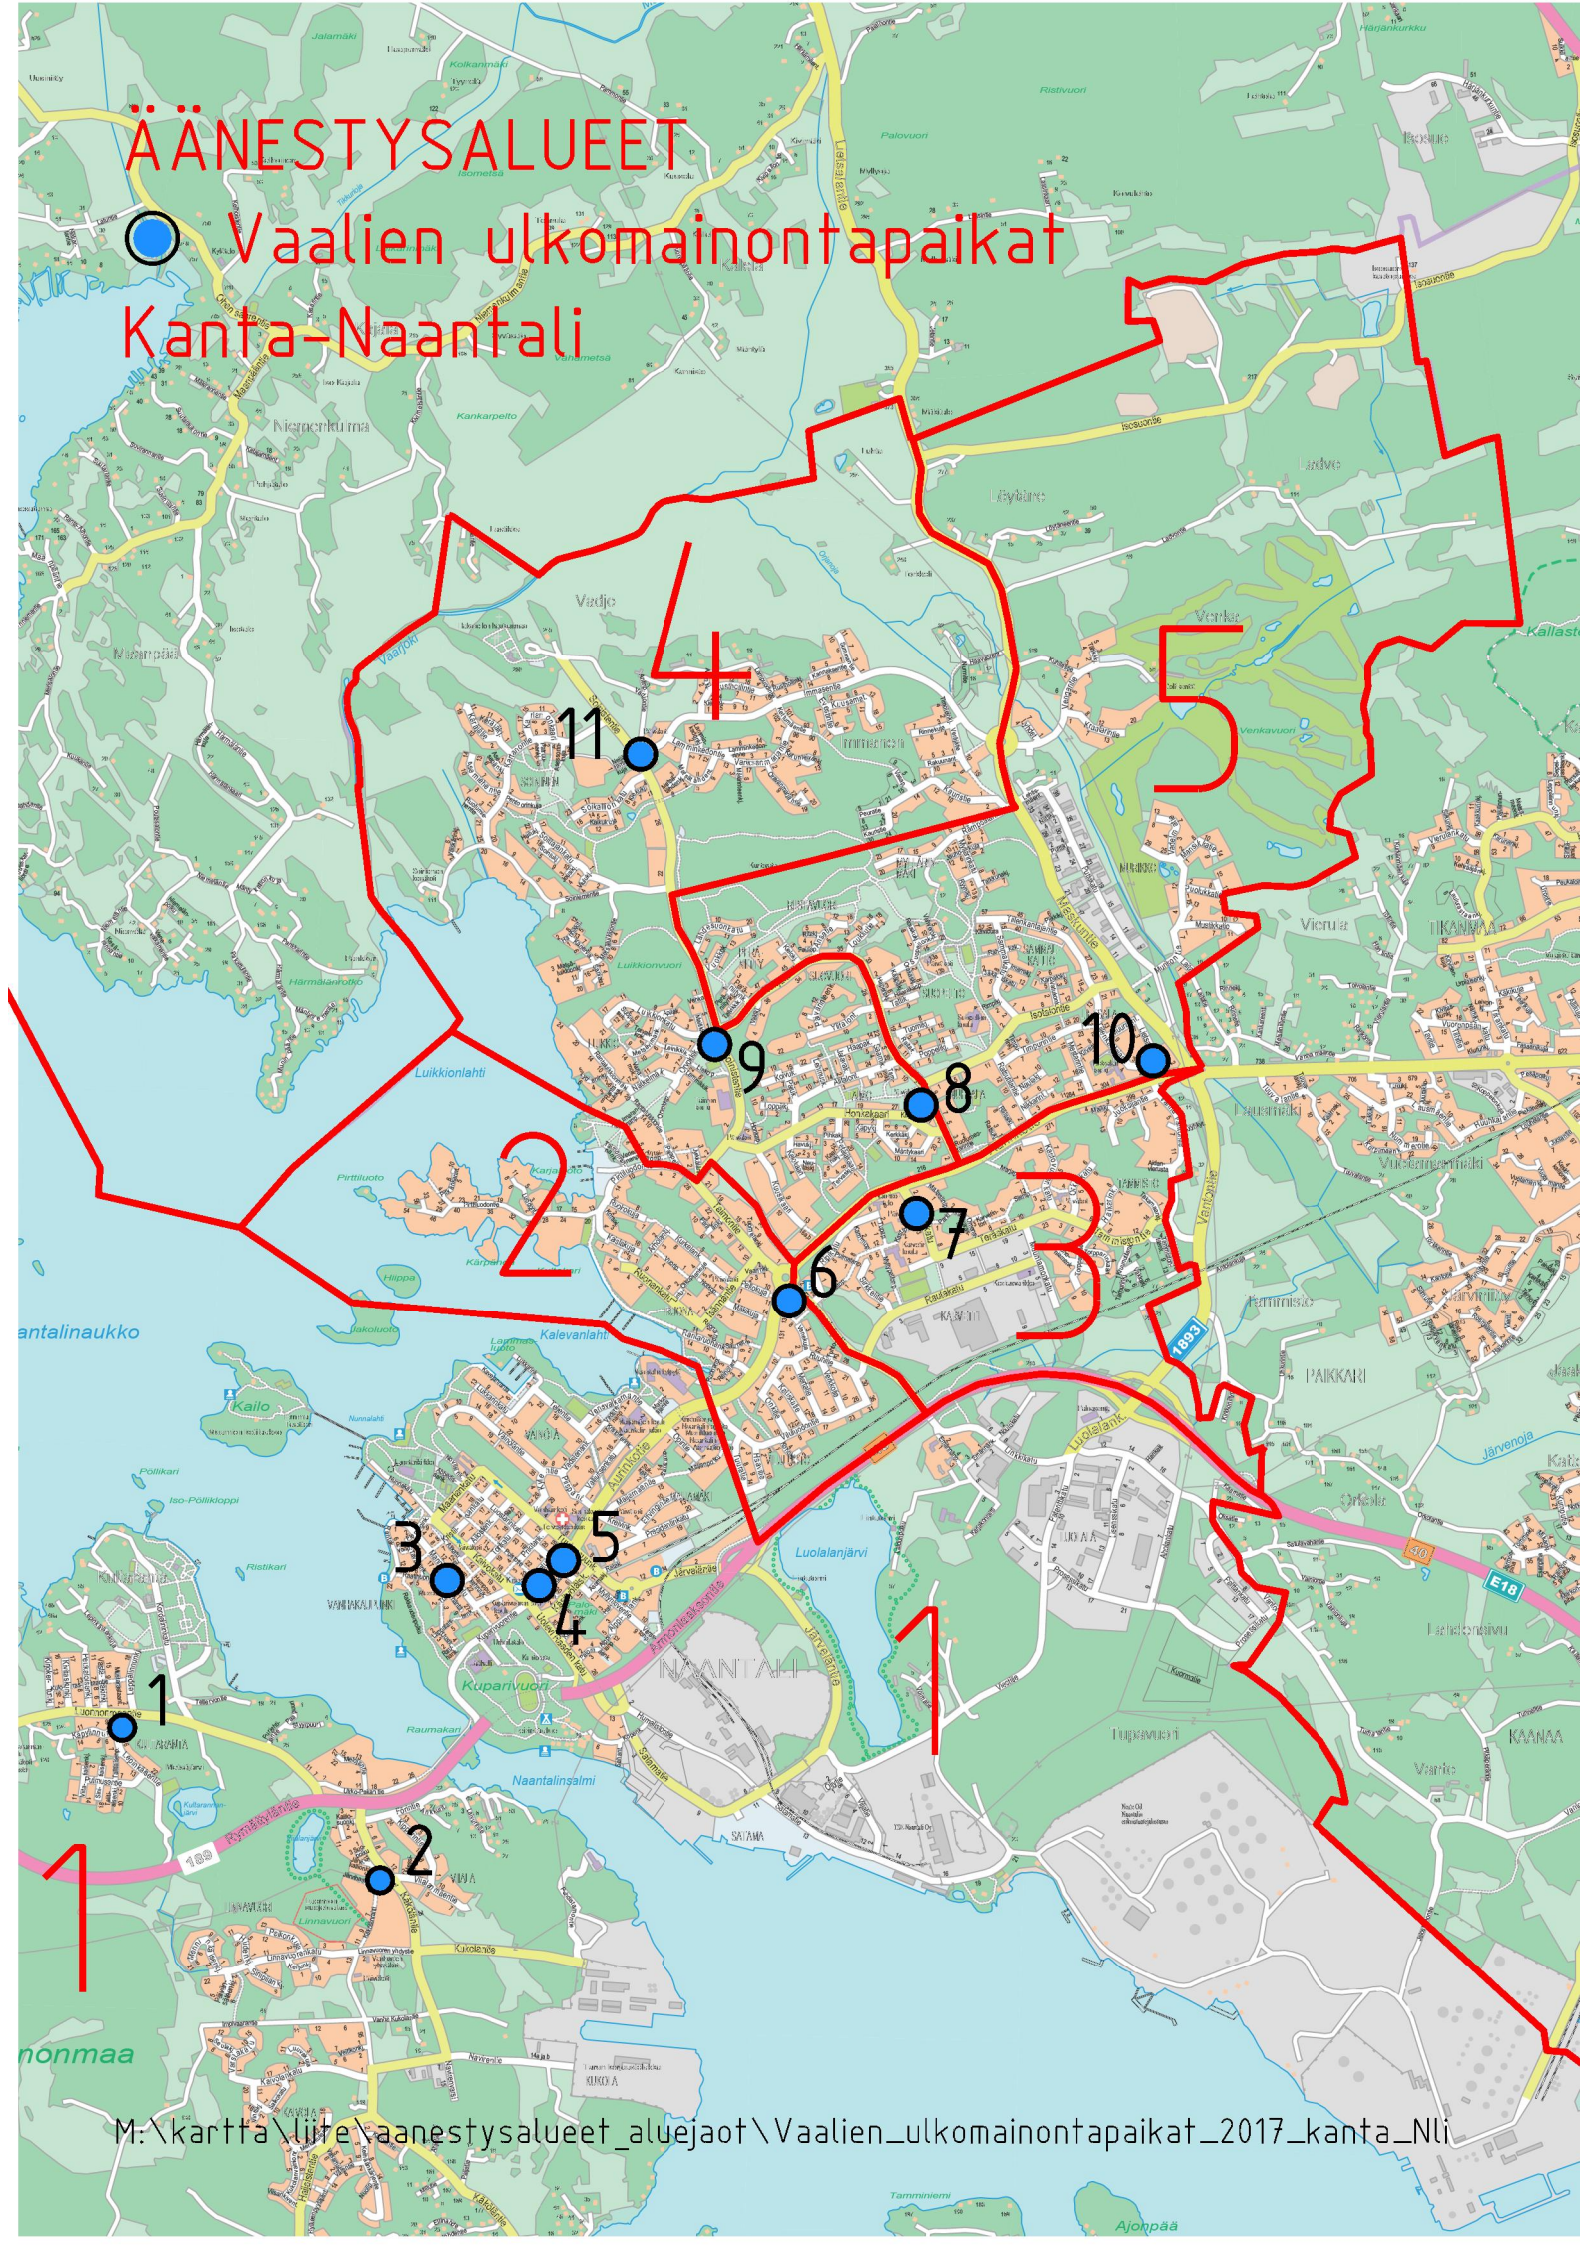

ÄÄNESTYSALUEET

● Vaalien ulkomainontapaikat
Kanta-Naantali

Vaalimainostaulut MERIMASKU
● Särkäsalmen taajaman osuuspankin piha-alue
● kirkonkylässä seurakunnan pysäköintialue

© Naantalin kaupunki
© Turun Kiinteistöliikelaitos

- Vaalimainostaulut RYMÄTTYLÄ
- kirkonkylän tori
- Röölään ranta

Vaalimainostaulut
VELKUA ja LIVONSAARI

- Teersalon rantatori
- Livonsaaren kauppa

© Naantalin kaupunki
© Turun Kiinteistöliikelaitos

Velkua