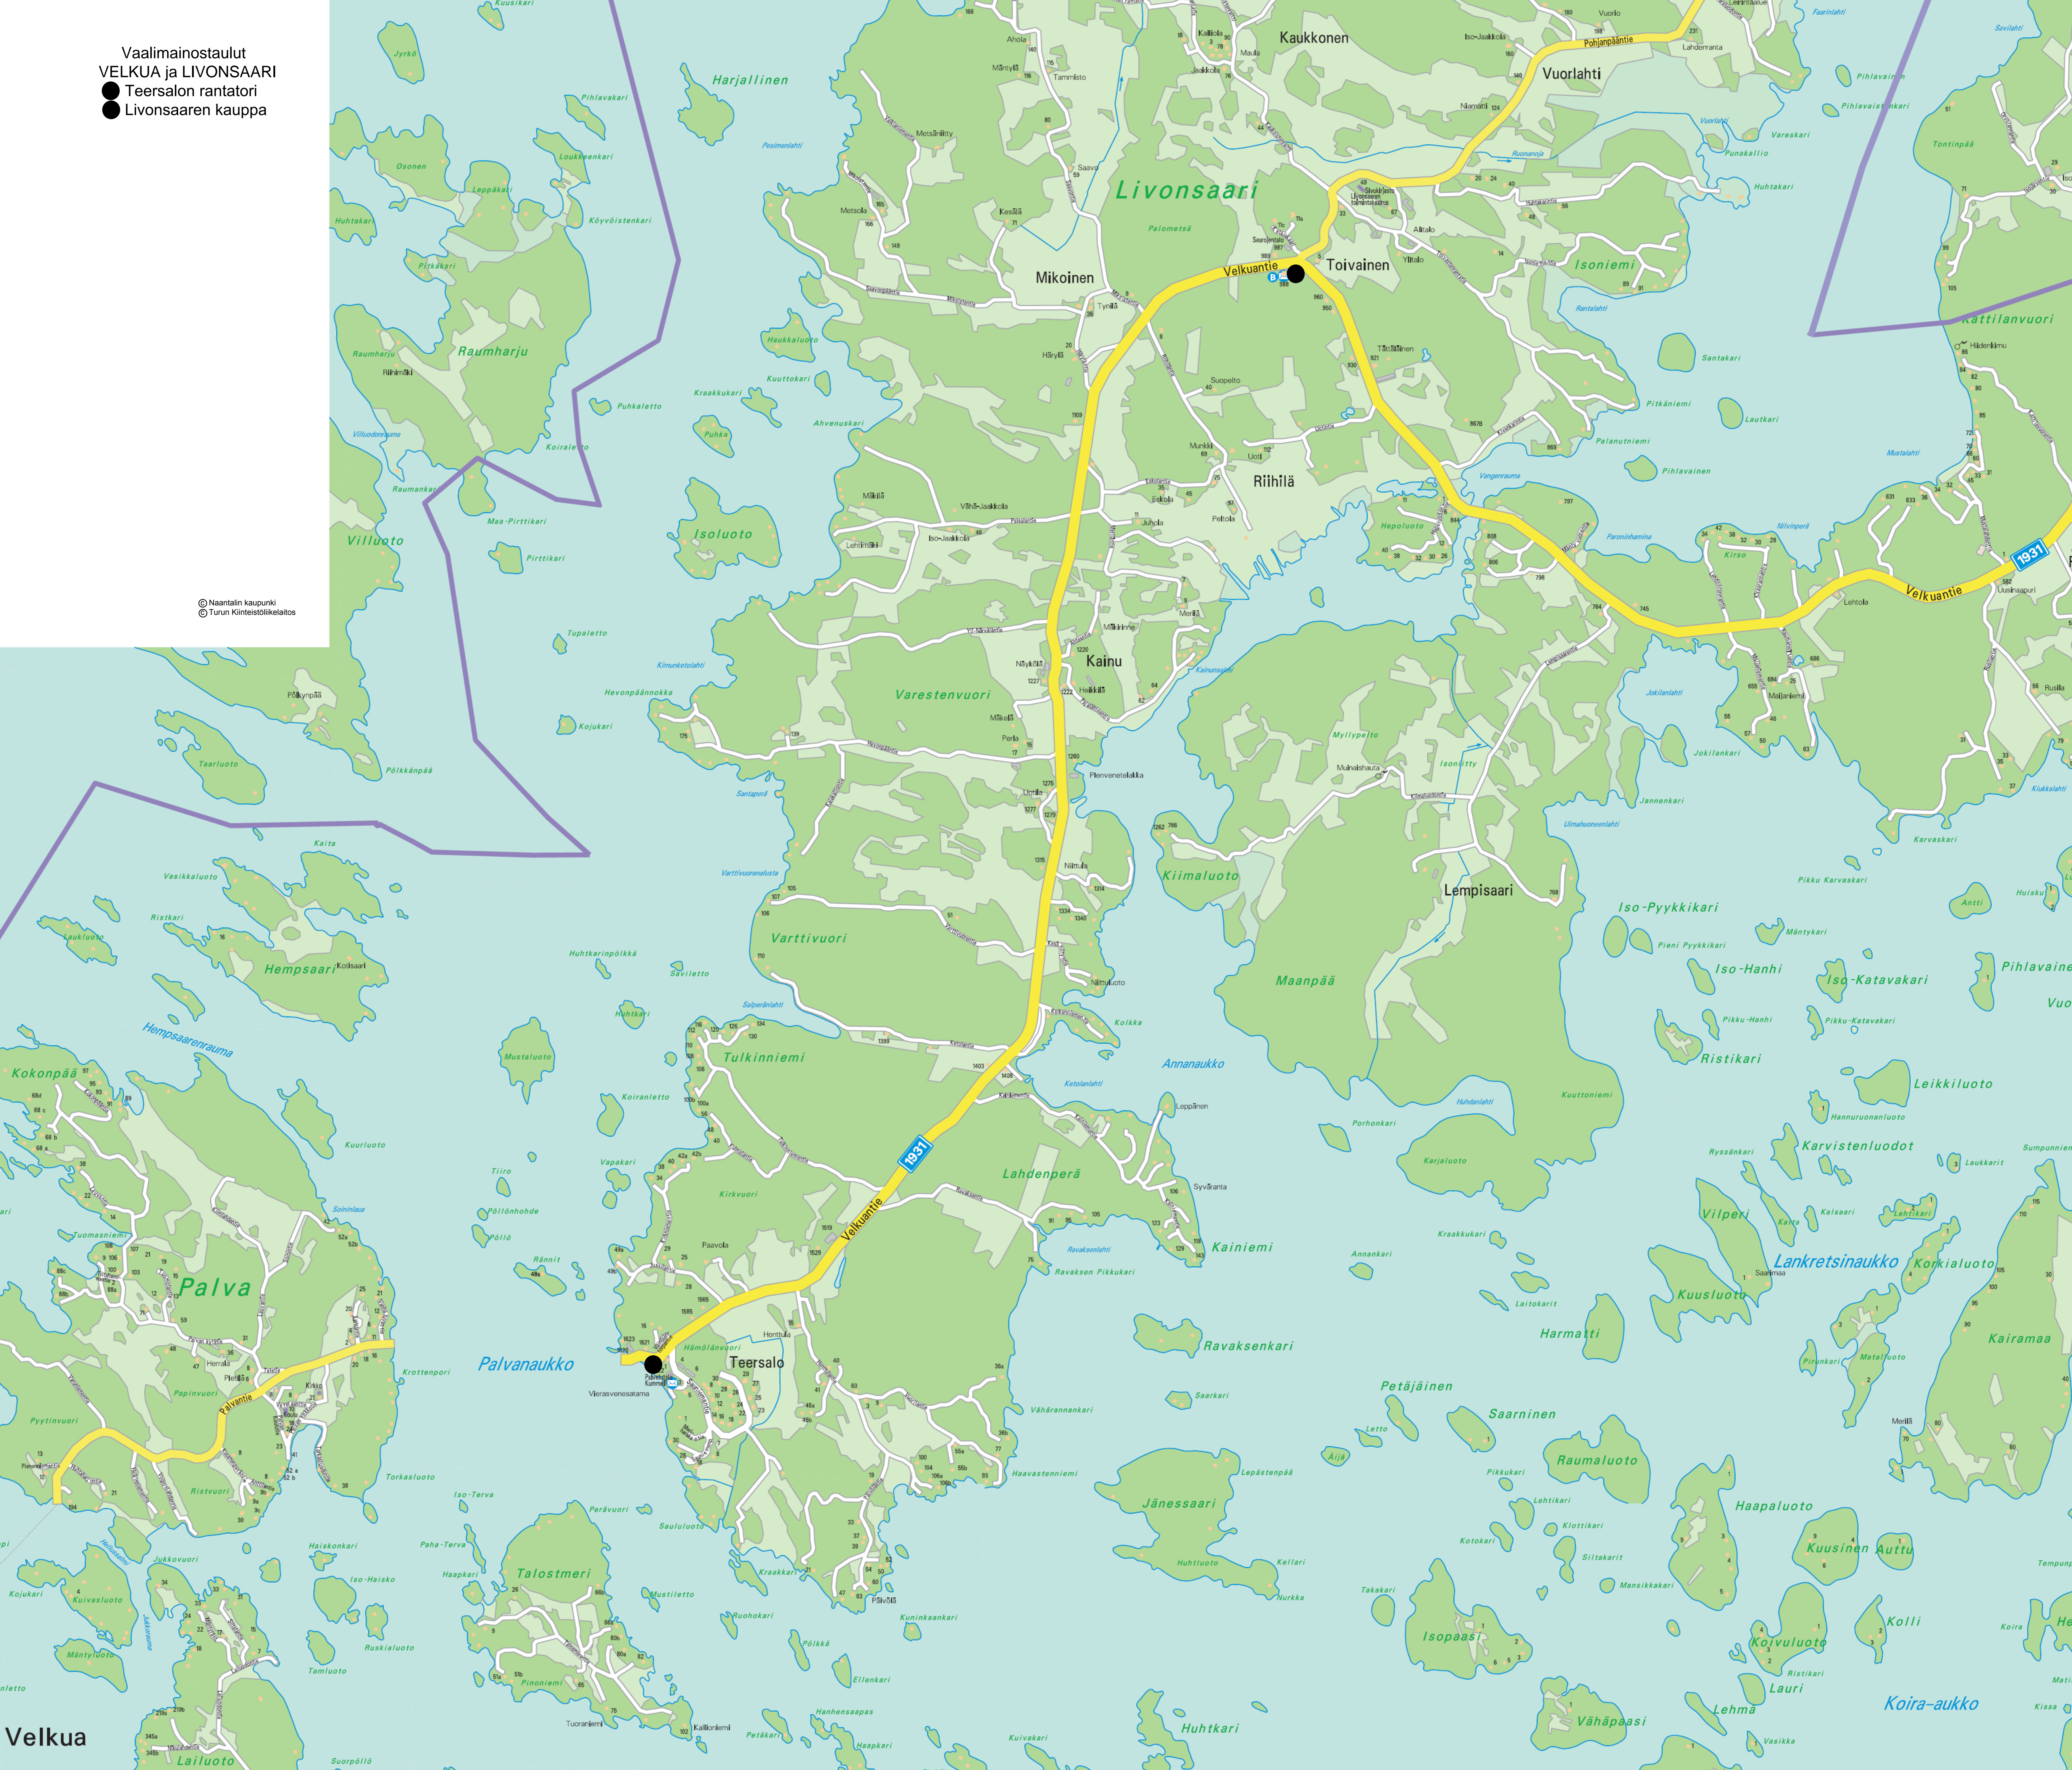

Vaalimainostaulut
VELKUA ja LIVONSAARI

- Teersalon rantatori
- Livonsaaren kauppa

Velkua