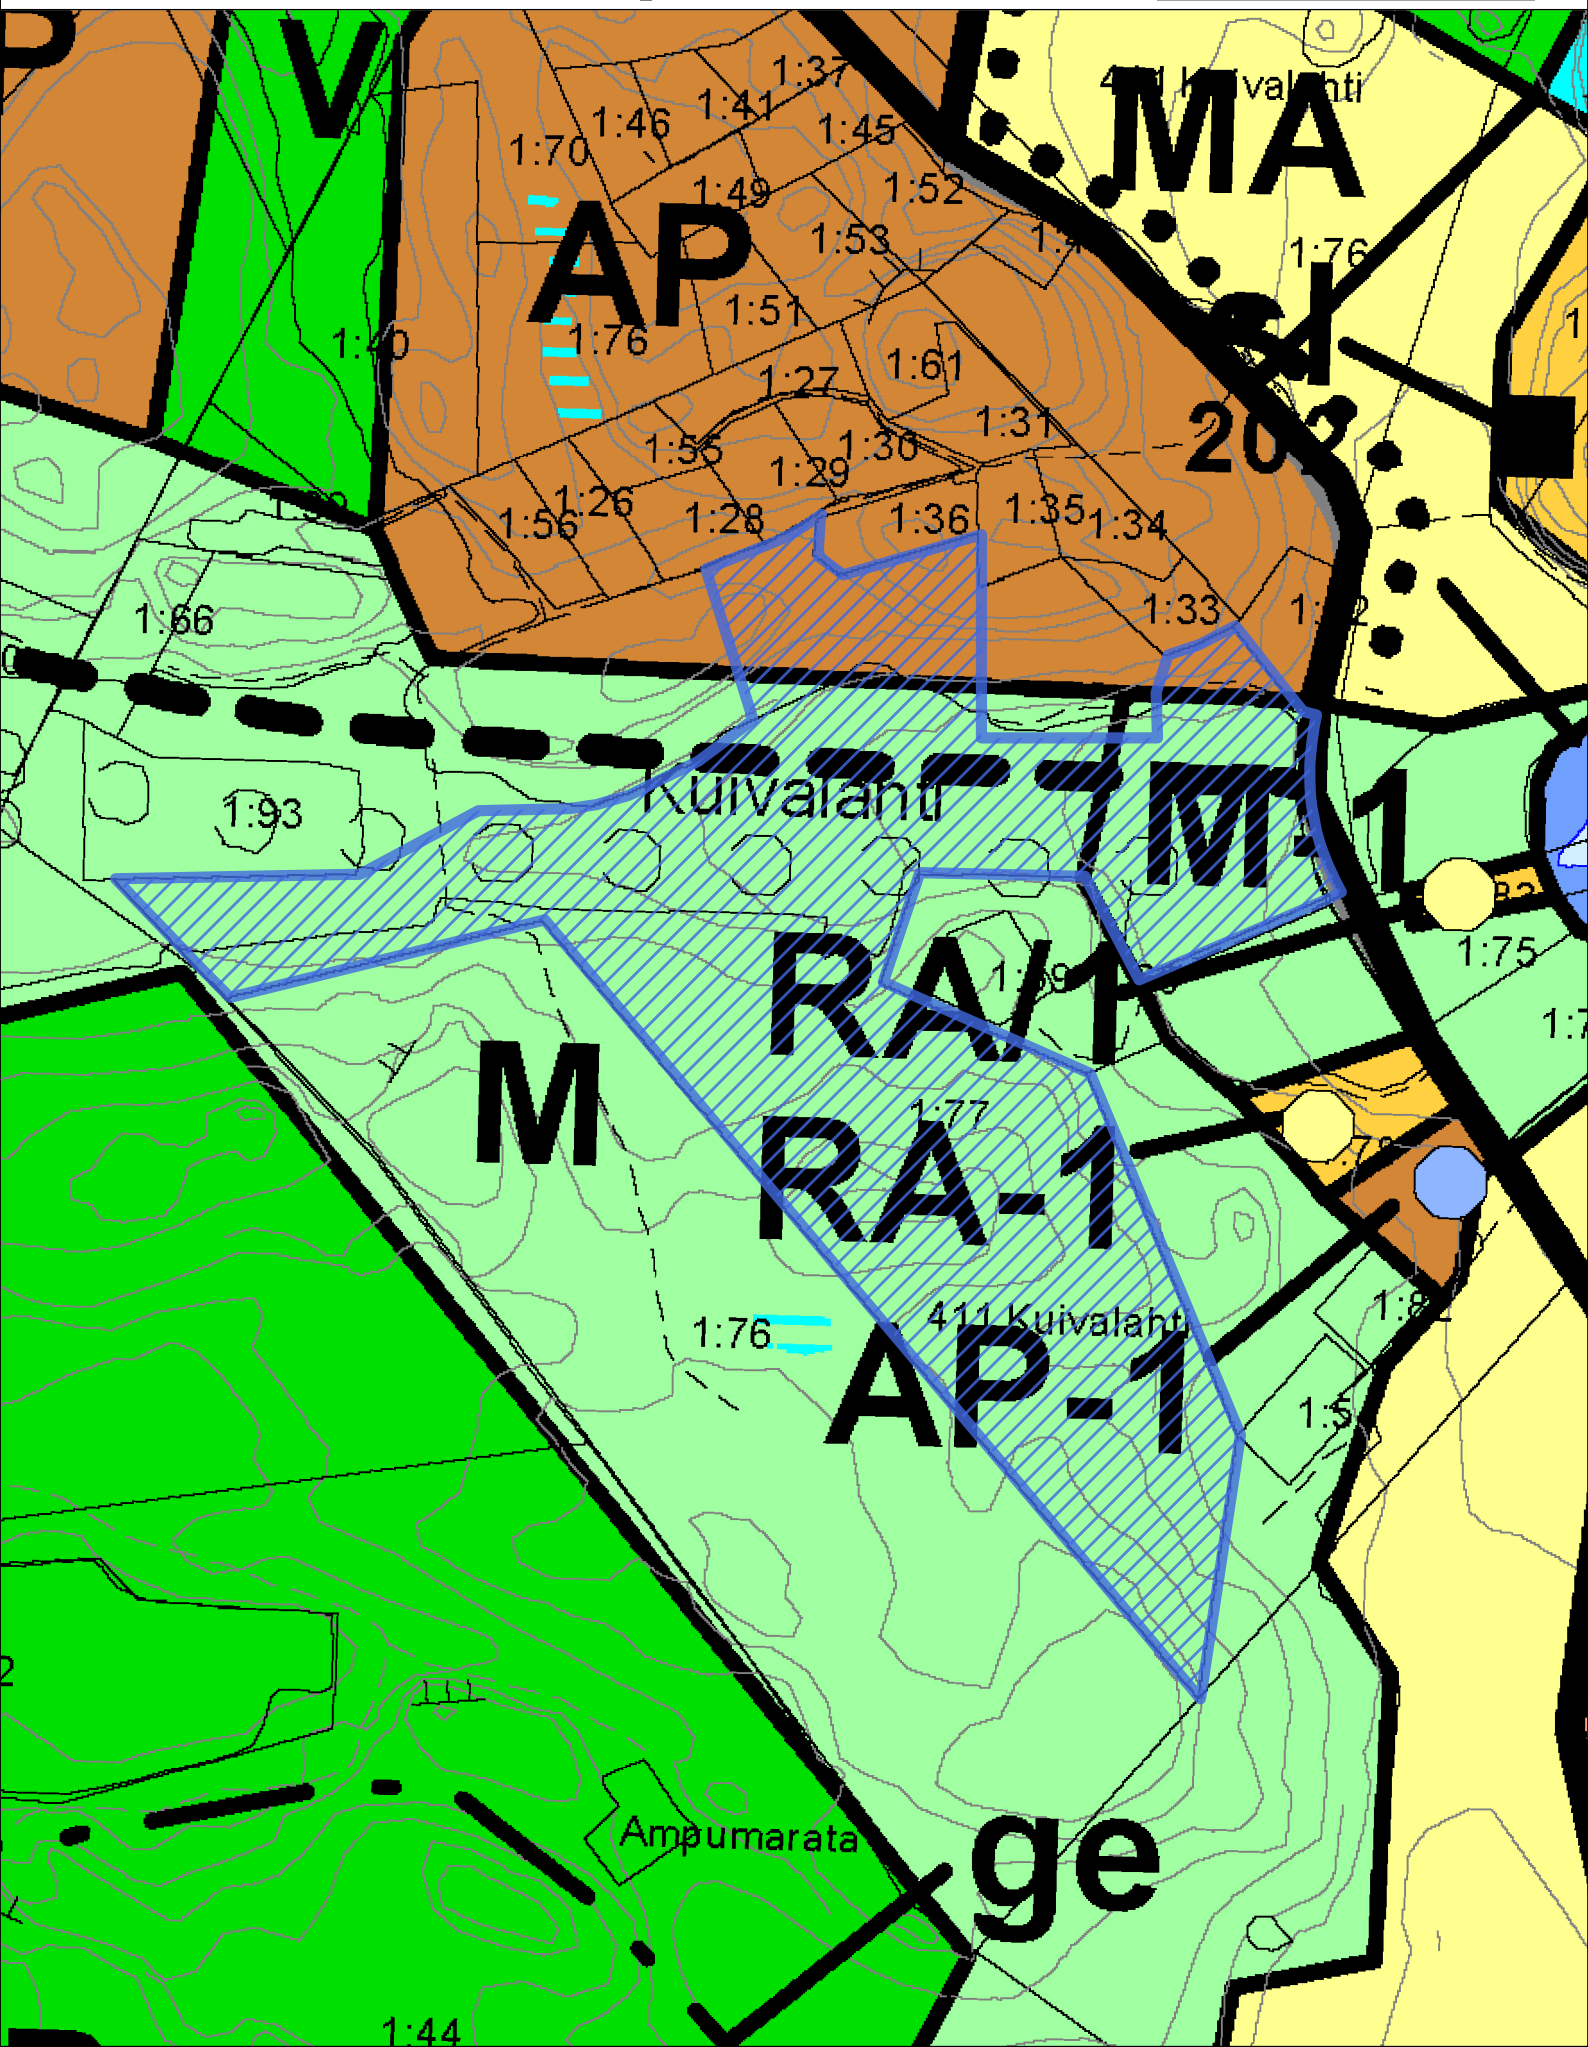

# SIJAINTIKARTTA

kiinteistöstä 529-411-1-77  
ostettavalle määrälalle

Ei mittakaavassa

7.11.2018 /VH

- 16
- 22
- 24
- 28
- 36
- 38

 Hämäläisen kuolinpesältä ostettavan, n. 12,28 ha:n suuruisen määräalan kiinteistöstä 529-411-1-77

m:\kartta\liite\2018\Liitekartat\411-1-77 osto\411-1-77 YK \_vh

0 50 100 200 m

 Hämäläisen kuolinpesältä ostettavan, n. 12,28 ha:n suuruisen määräalan kiinteistöstä 529-411-1-77

 Kaupungin omistamat ja hallinnoimat maat

 Kaupungin omistamat maat, vuokrattu

m:\kartta\liite\2018\Liitekartat\411-1-77 osto\411-1-77 kaup\_maanom \_vh

0 50 100 200 m