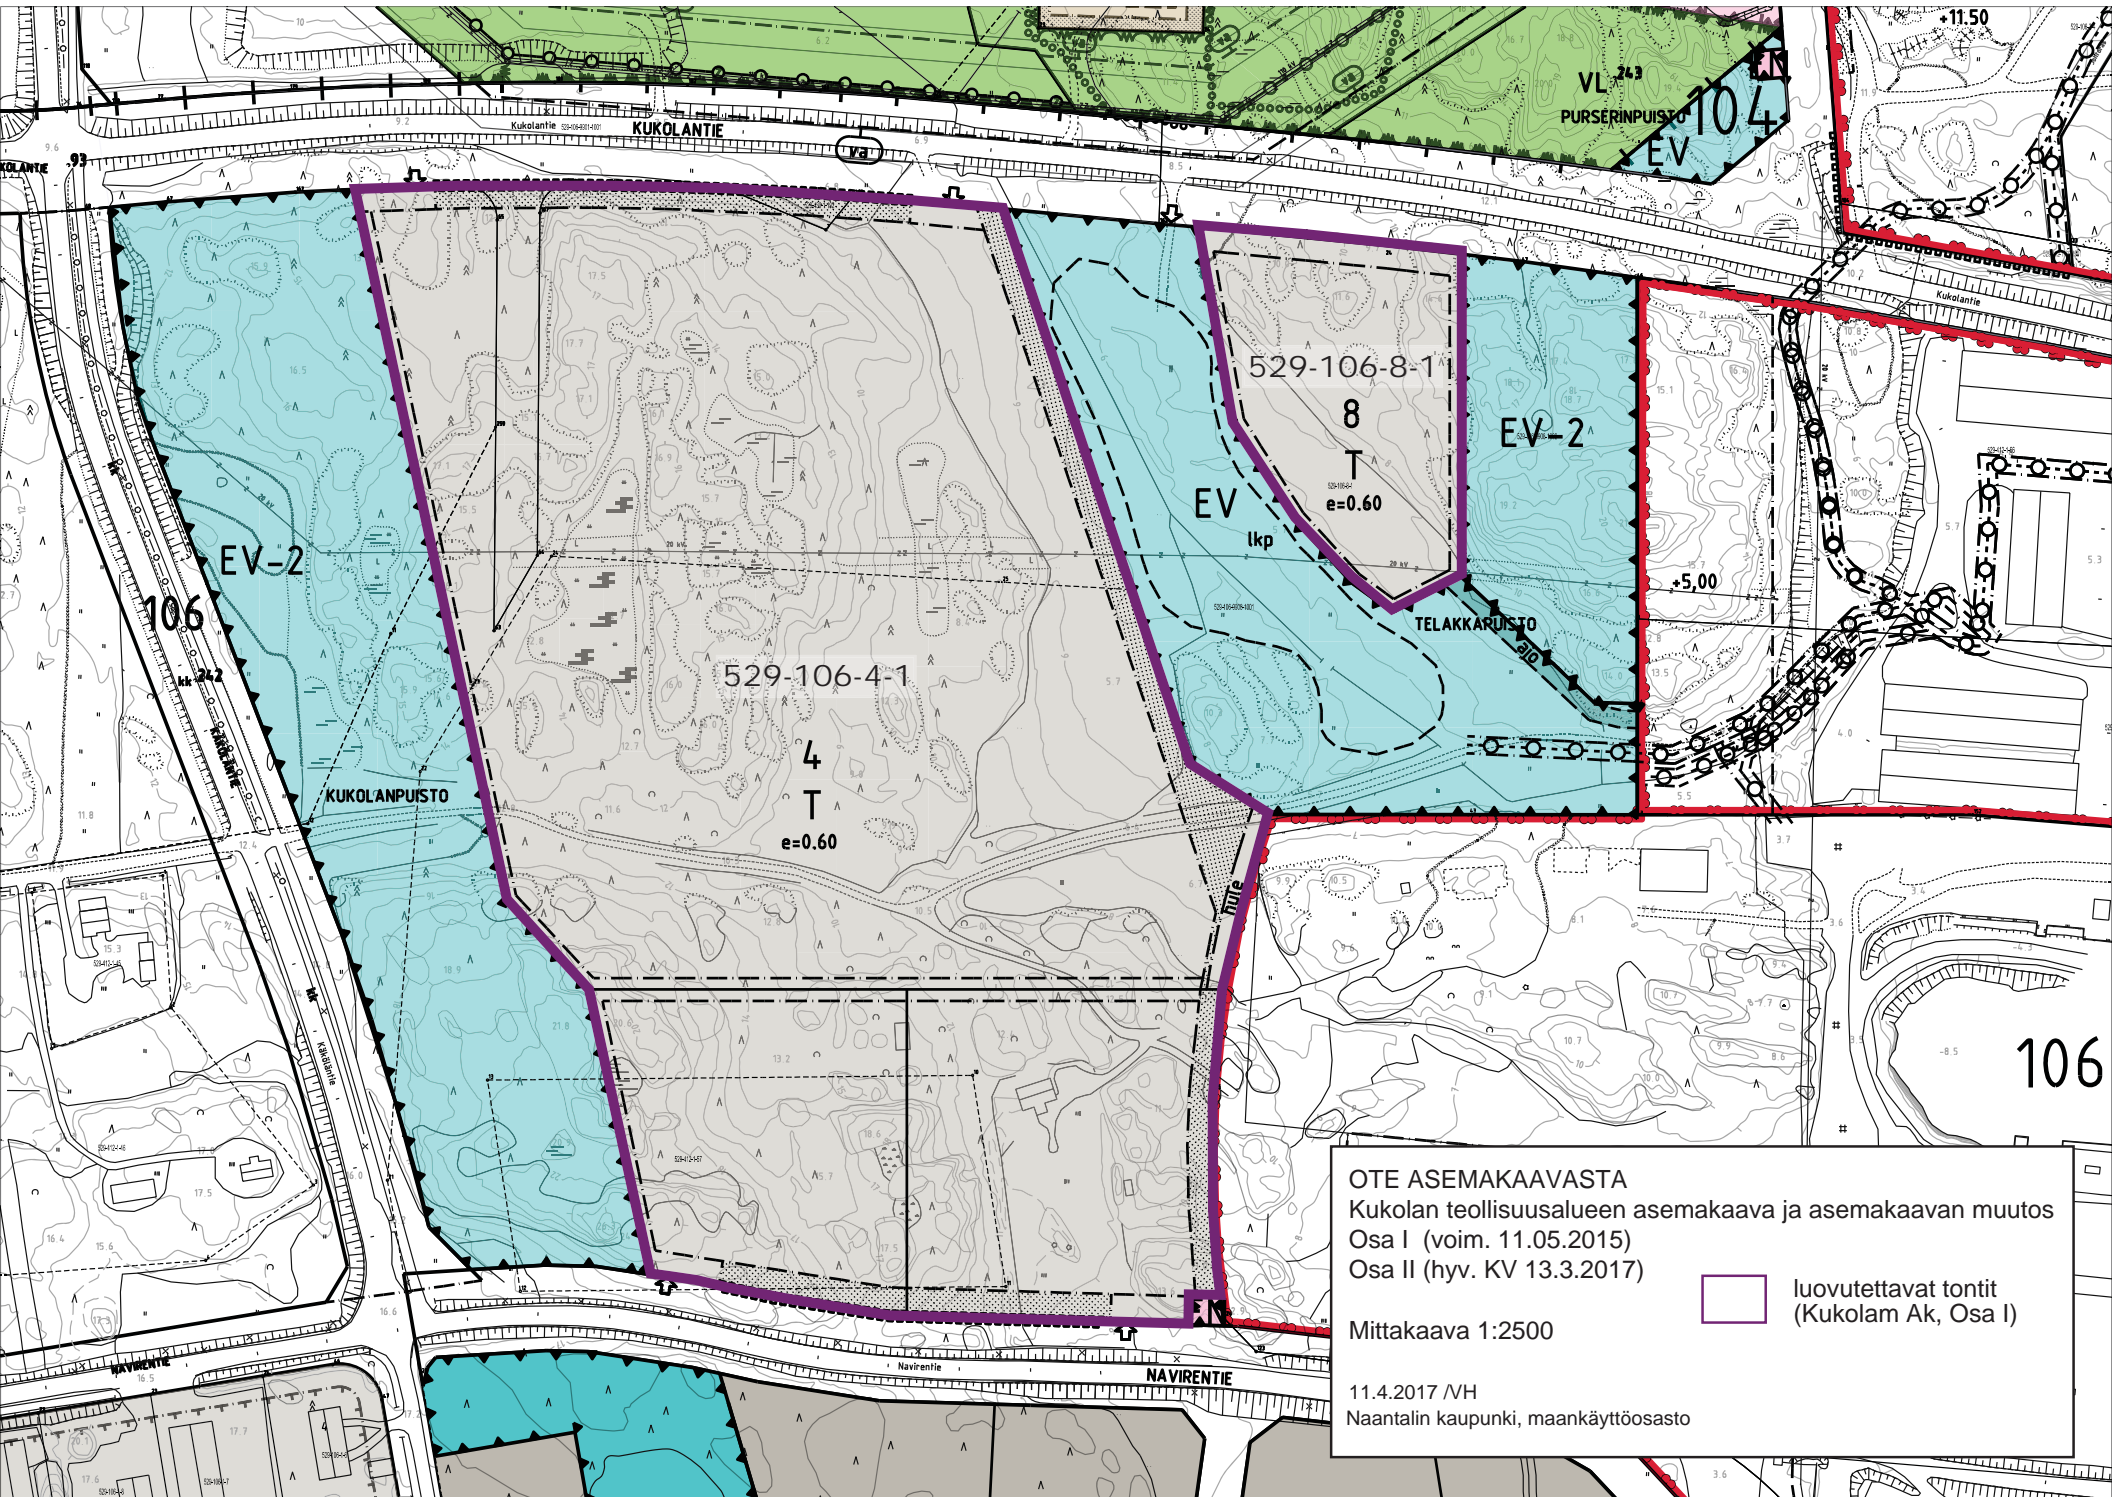

Sijaintikartta Naantalin Luonnonmaan Kukolan teollisuustonteille

Ei mittakaavassa

4.4.2017/ESa

OTE ASEMAKAAVASTA  
Kukolan teollisuusalueen asemakaava ja asemakaavan muutos  
Osa I (voim. 11.05.2015)  
Osa II (hyv. KV 13.3.2017)

Mittakaava 1:2500

11.4.2017 /VH  
Naantalın kaupunki, maankäyttösasto

 luovutettavat tontit  
(Kukulam Ak, Osa I)

OTE ASEMAKAAVASTA  
 Kukolan teollisuusalueen asemakaava ja  
 asemakaavan muutos osa 2, ehdotus

 luovutettavat  
 tontit

Mittakaava 1:2000

10.4.2017 /VH  
 Naantalin kaupunki, maankäyttöosasto