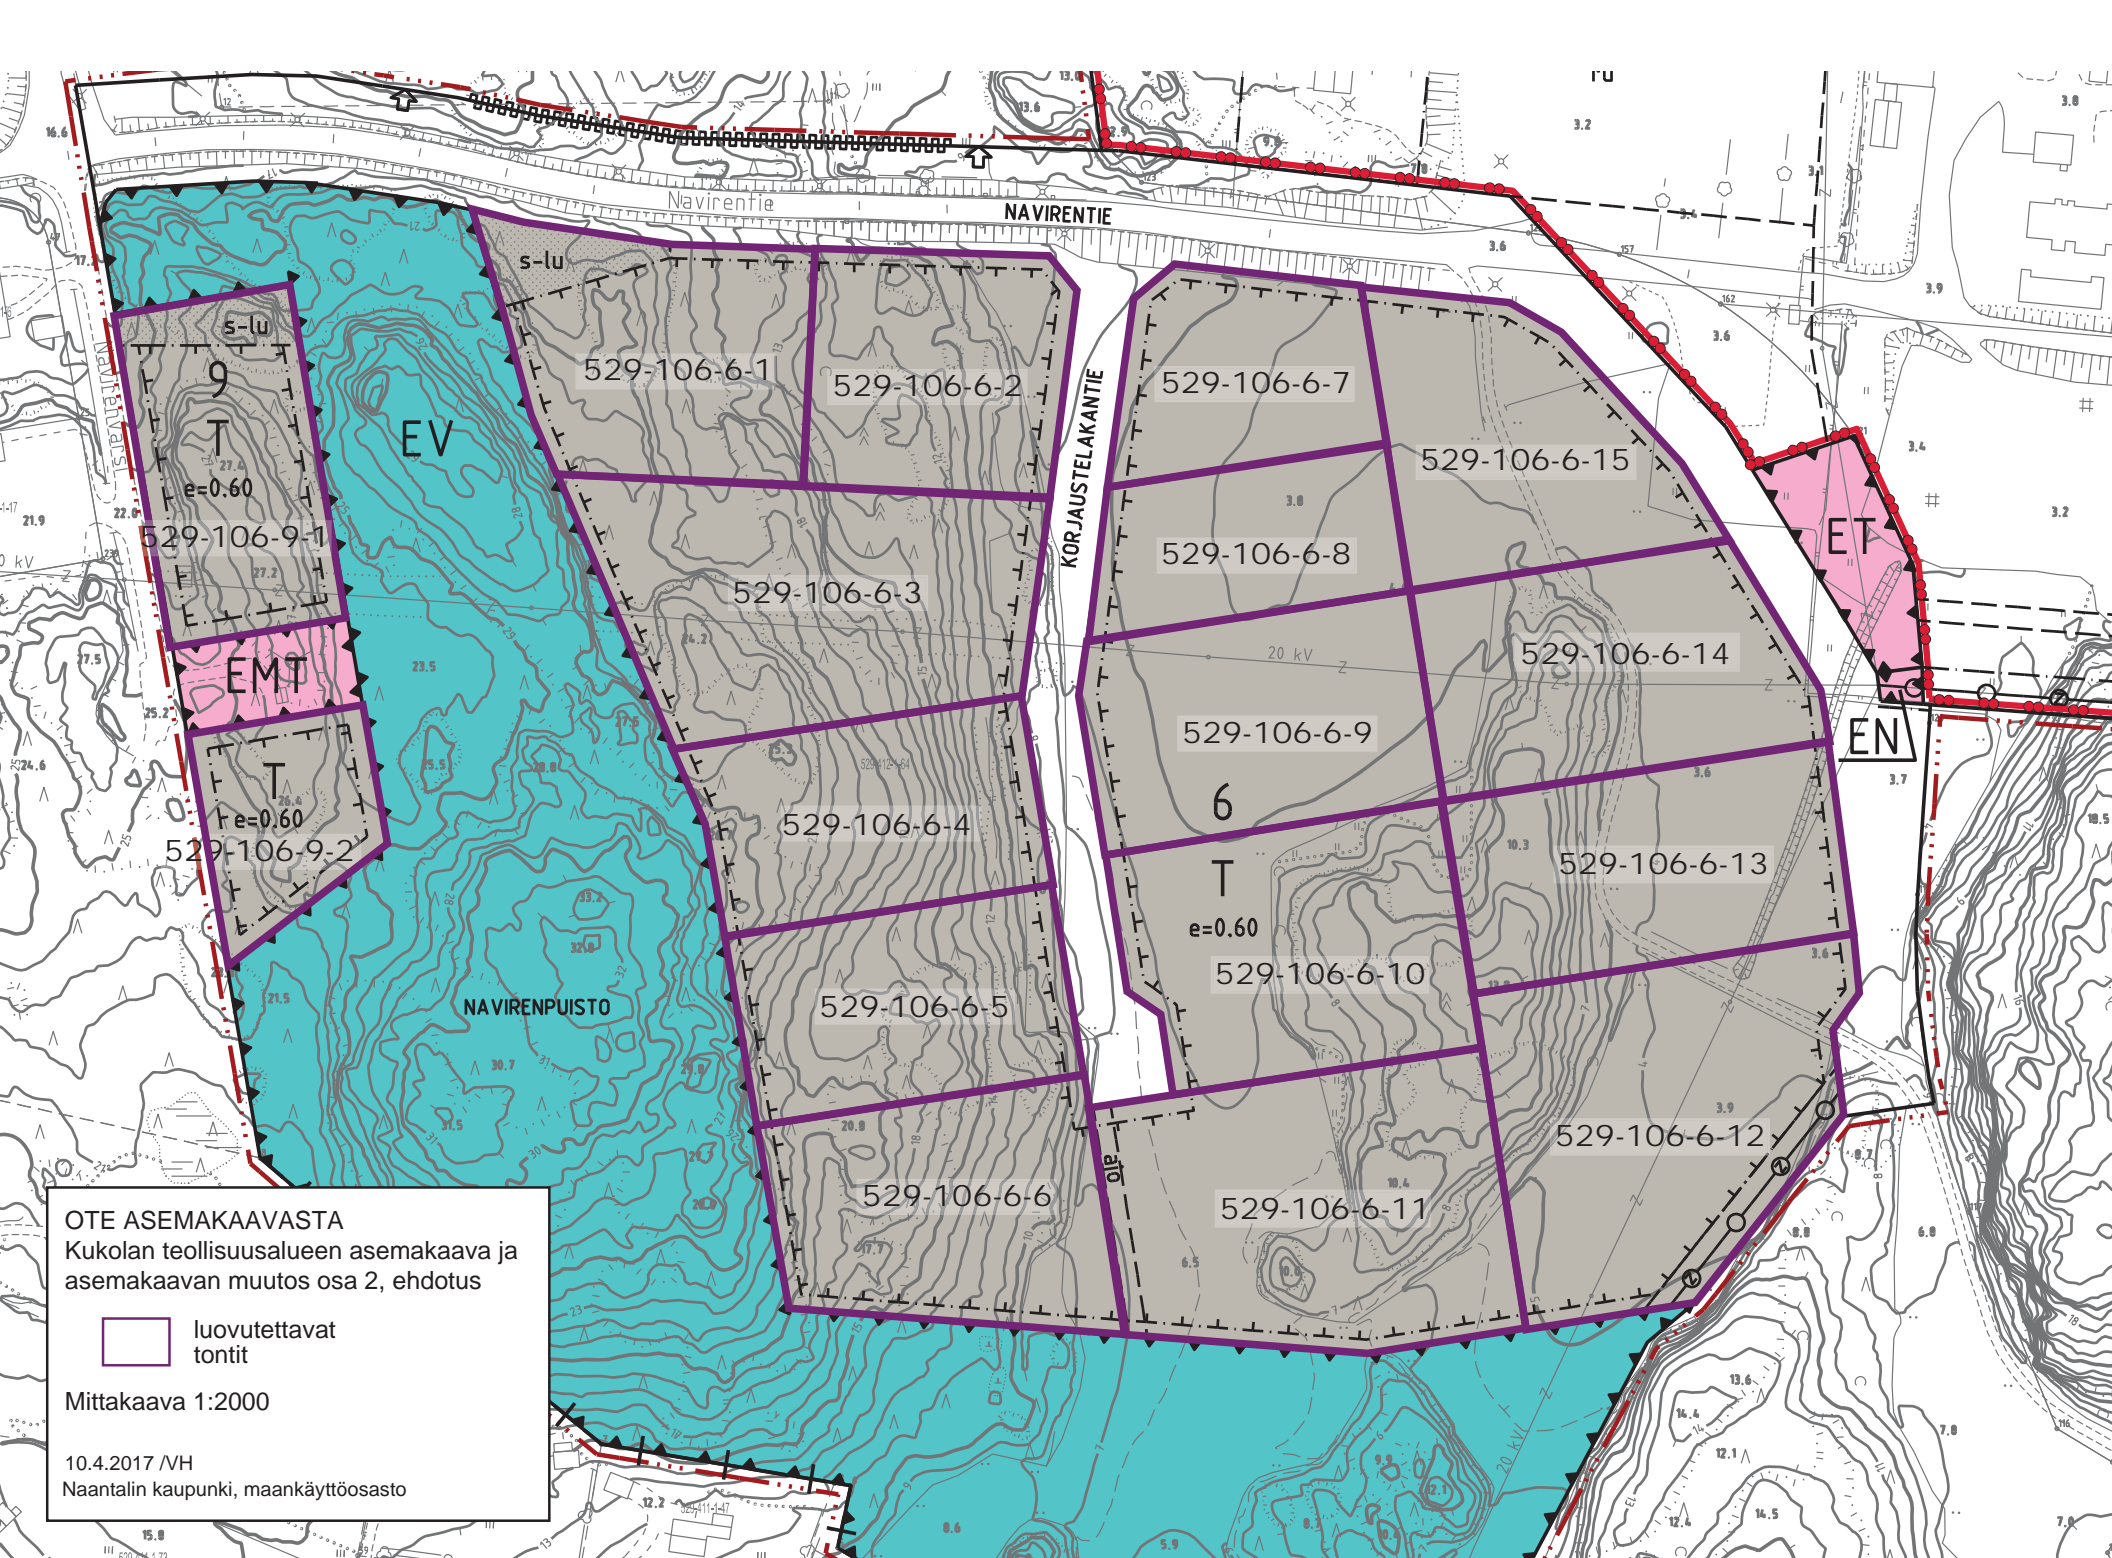

Sijaintikartta Naantalin Luonnonmaan Kukolan teollisuustonteille

Ei mittakaavassa

4.4.2017/ESa

OTE ASEMAKAAVASTA  
Kukolan teollisuusalueen asemakaava ja asemakaavan muutos  
Osa I (voim. 11.05.2015)  
Osa II (hyv. KV 13.3.2017)

Mittakaava 1:2500

11.4.2017 /VH  
Naantalın kaupunki, maankäyttösasto

 luovutettavat tontit  
(Kukulam Ak, Osa I)

OTE ASEMAKAAVASTA  
 Kukolan teollisuusalueen asemakaava ja  
 asemakaavan muutos osa 2, ehdotus

 luovutettavat  
 tontit

Mittakaava 1:2000

10.4.2017 /VH  
 Naantalin kaupunki, maankäyttöosasto