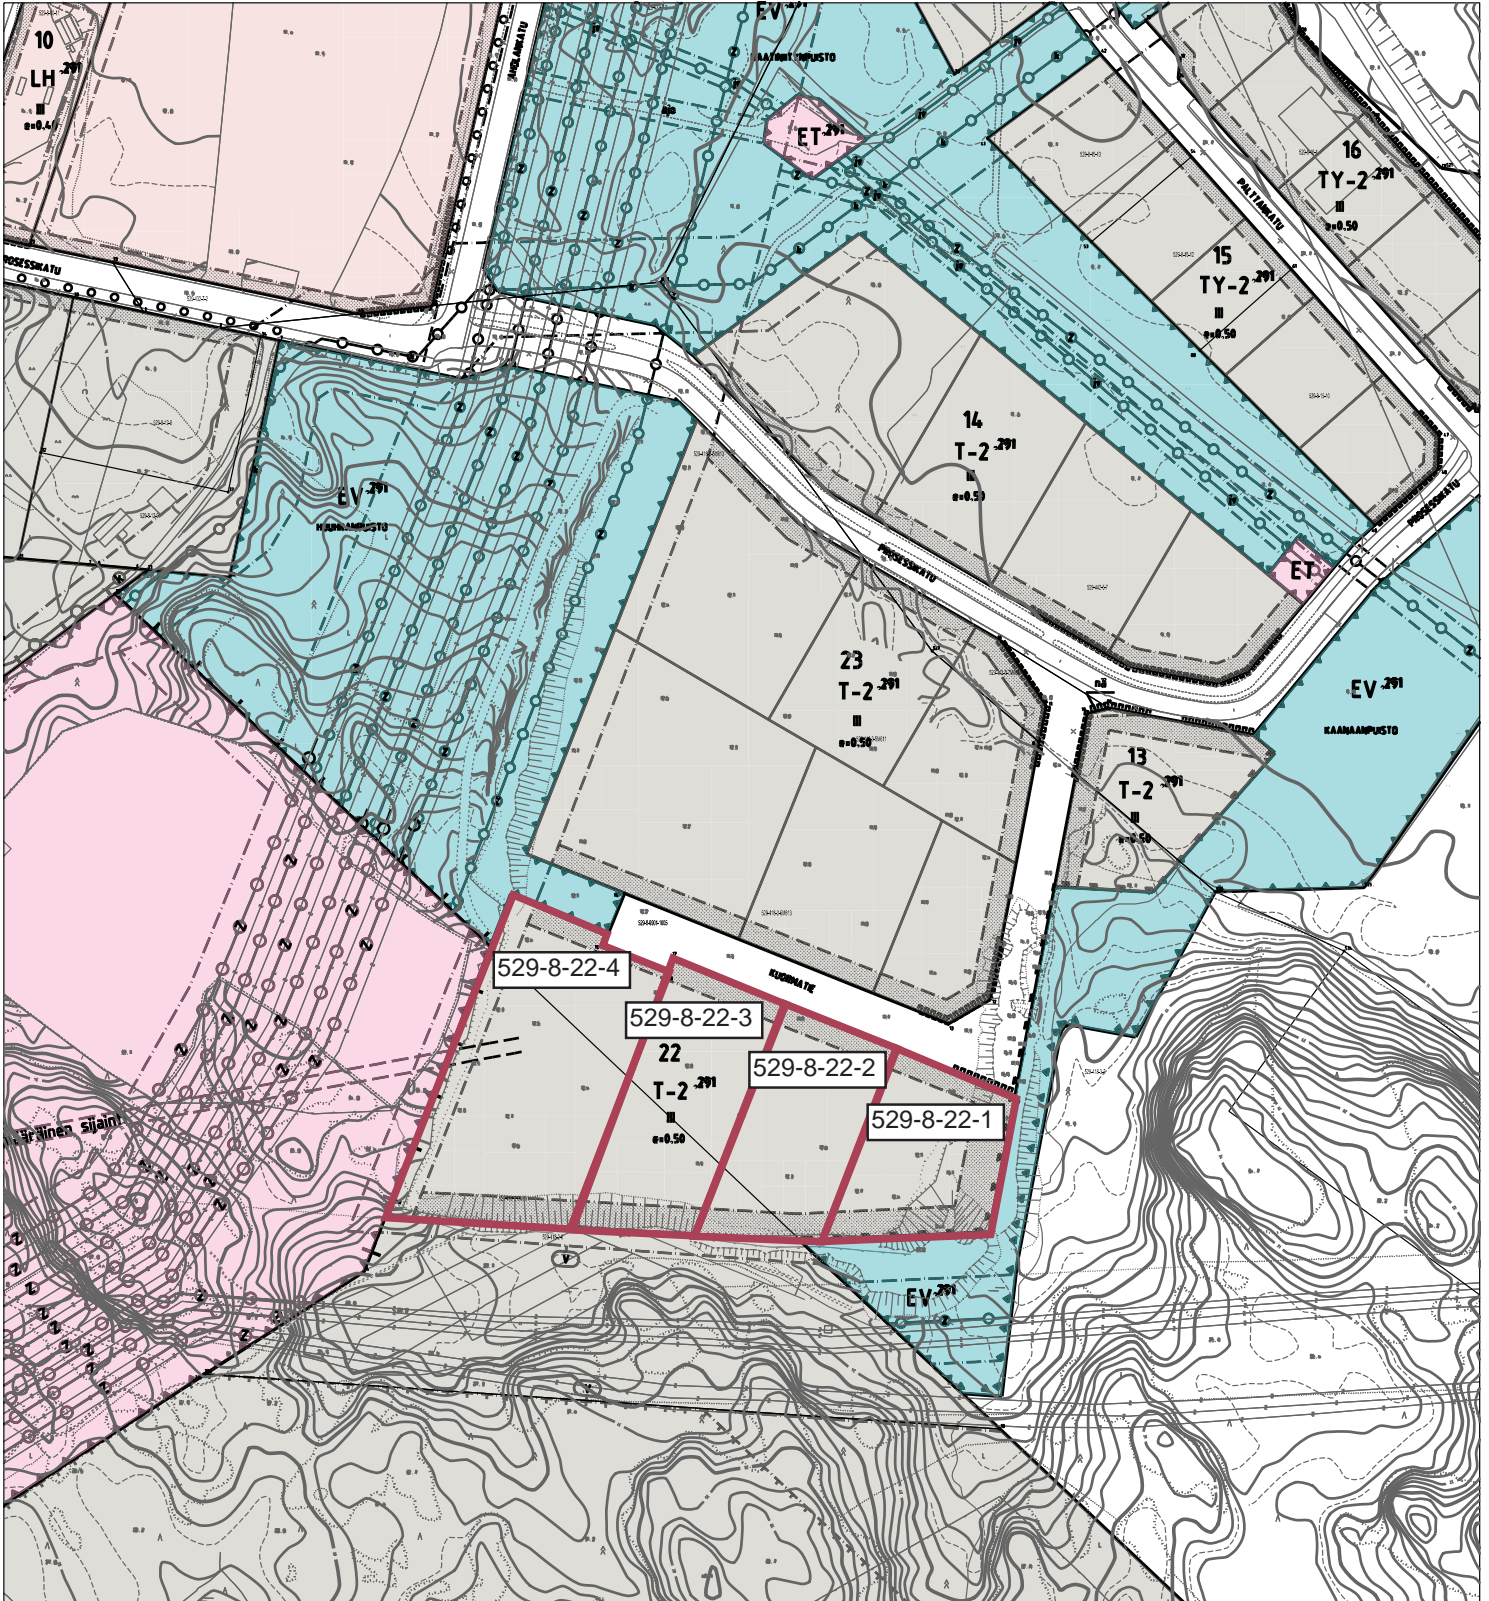

# SIJAINTIKARTTA LUOLALAN KUORMATIEN TONTEILLE

Ei mittakaavassa  
30.3.2017

Ote pohja- ja rajakartasta maastokoroilla kiinteistöille 529-8-22-1, 529-8-22-2, 529-8-22-3 ja 529-8-22-4  
 1 : 1 000

3.4.2017/ESa

Ote ajantasa-asetmakaavasta Luolassa sijaitseville teollisuustonteille

Mittakaava 1 : 3 000

4.4.2017/ESa