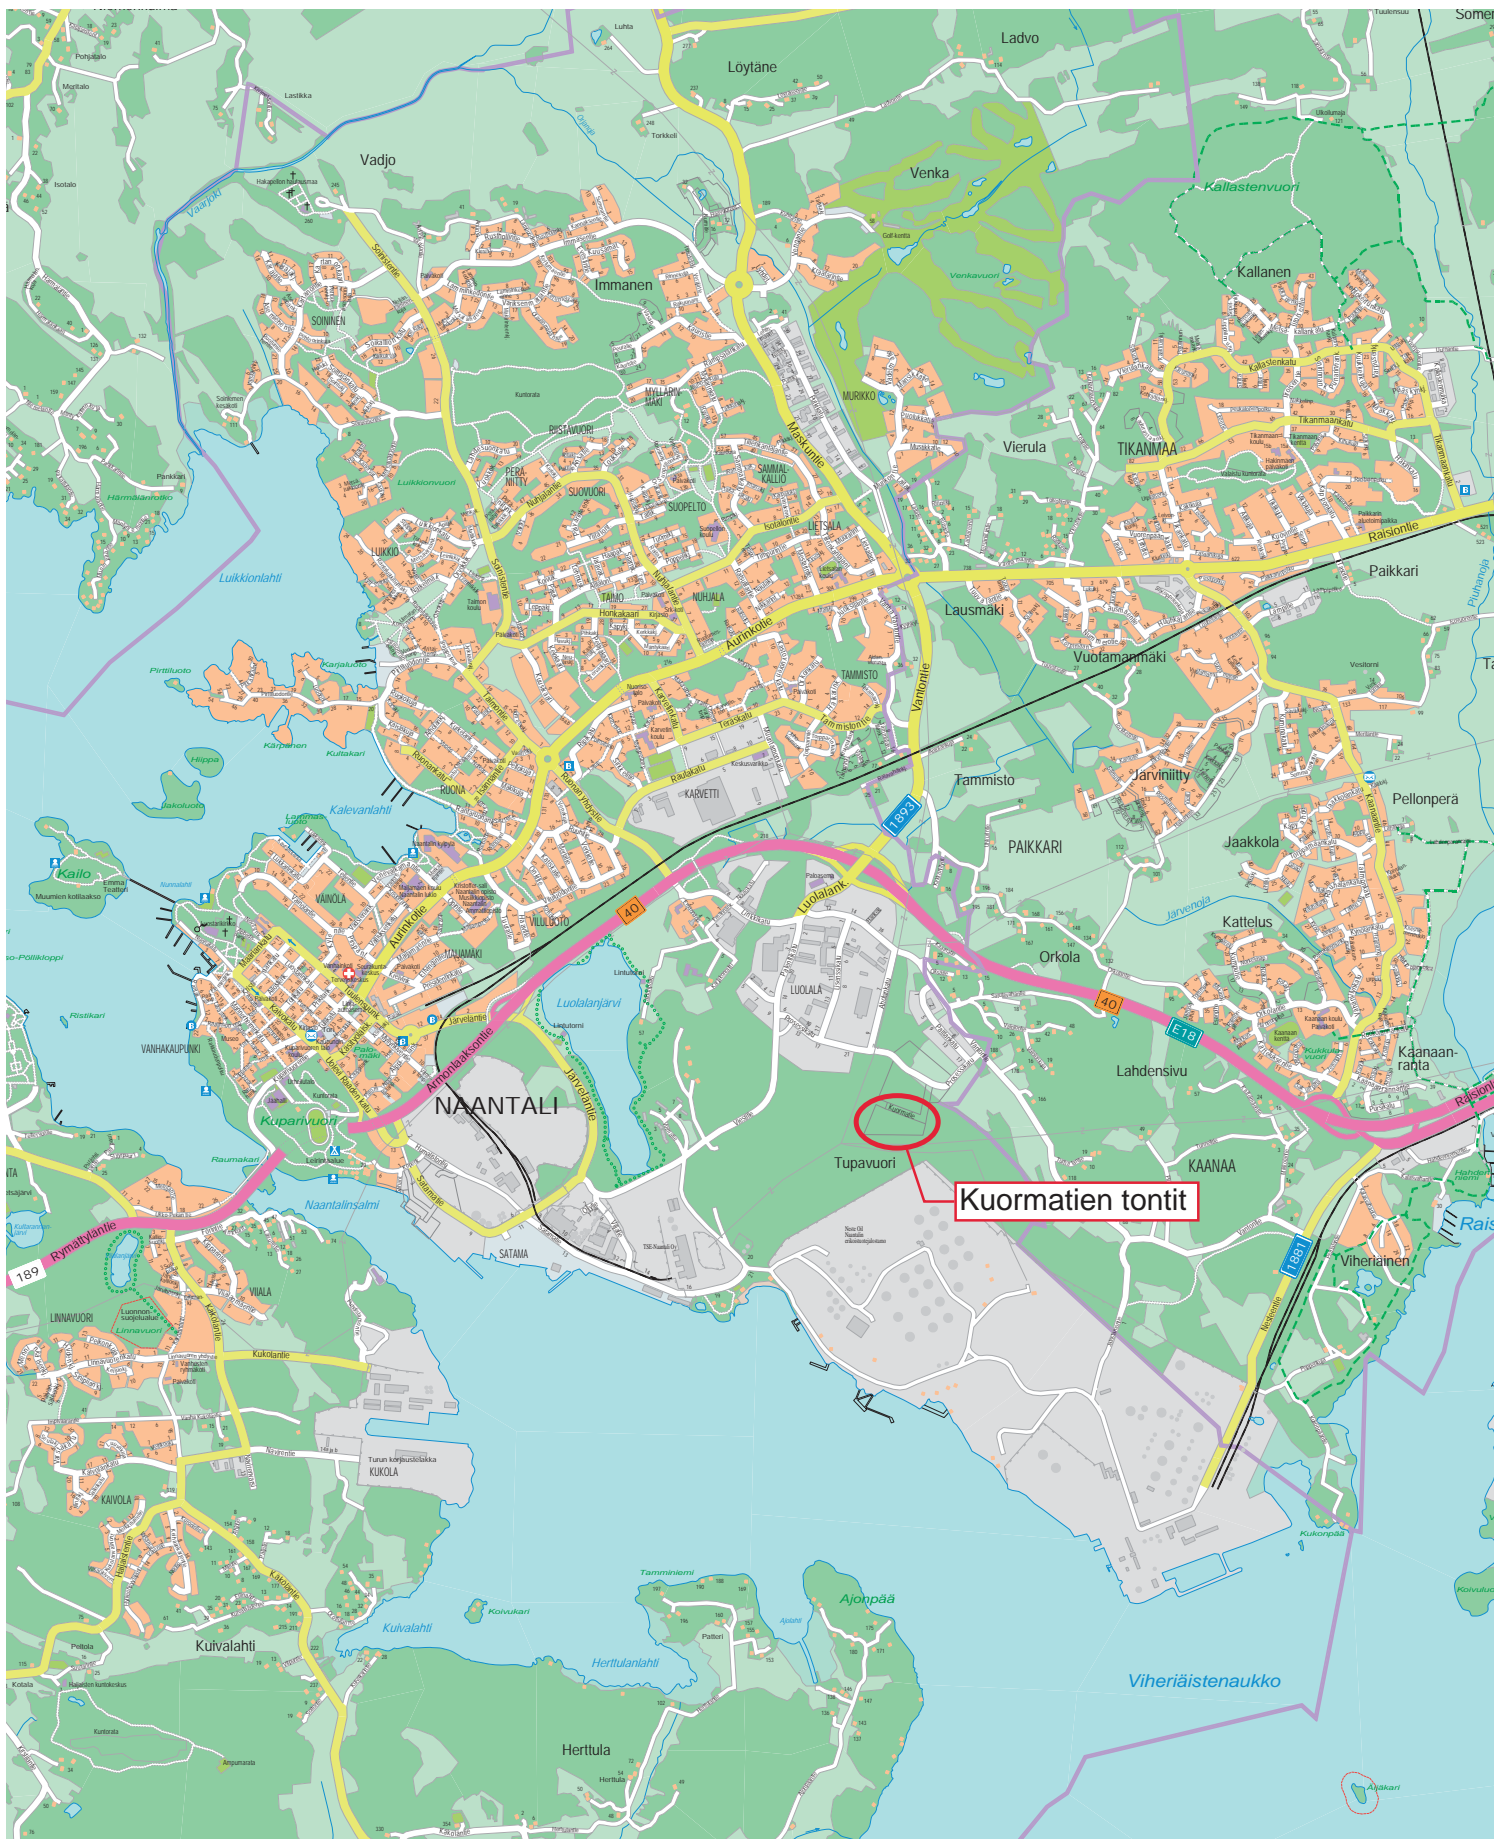

# SIJAINTIKARTTA LUOLALAN KUORMATIEN TONTEILLE

Ei mittakaavassa  
30.3.2017

Ote pohja- ja rajakartasta maastokoroilla kiinteistöille 529-8-22-1, 529-8-22-2, 529-8-22-3 ja 529-8-22-4  
 1 : 1 000

3.4.2017/ESa

Ote ajantasa-asetmakaavasta Luolassa sijaitseville teollisuustonteille

Mittakaava 1 : 3 000

4.4.2017/ESa