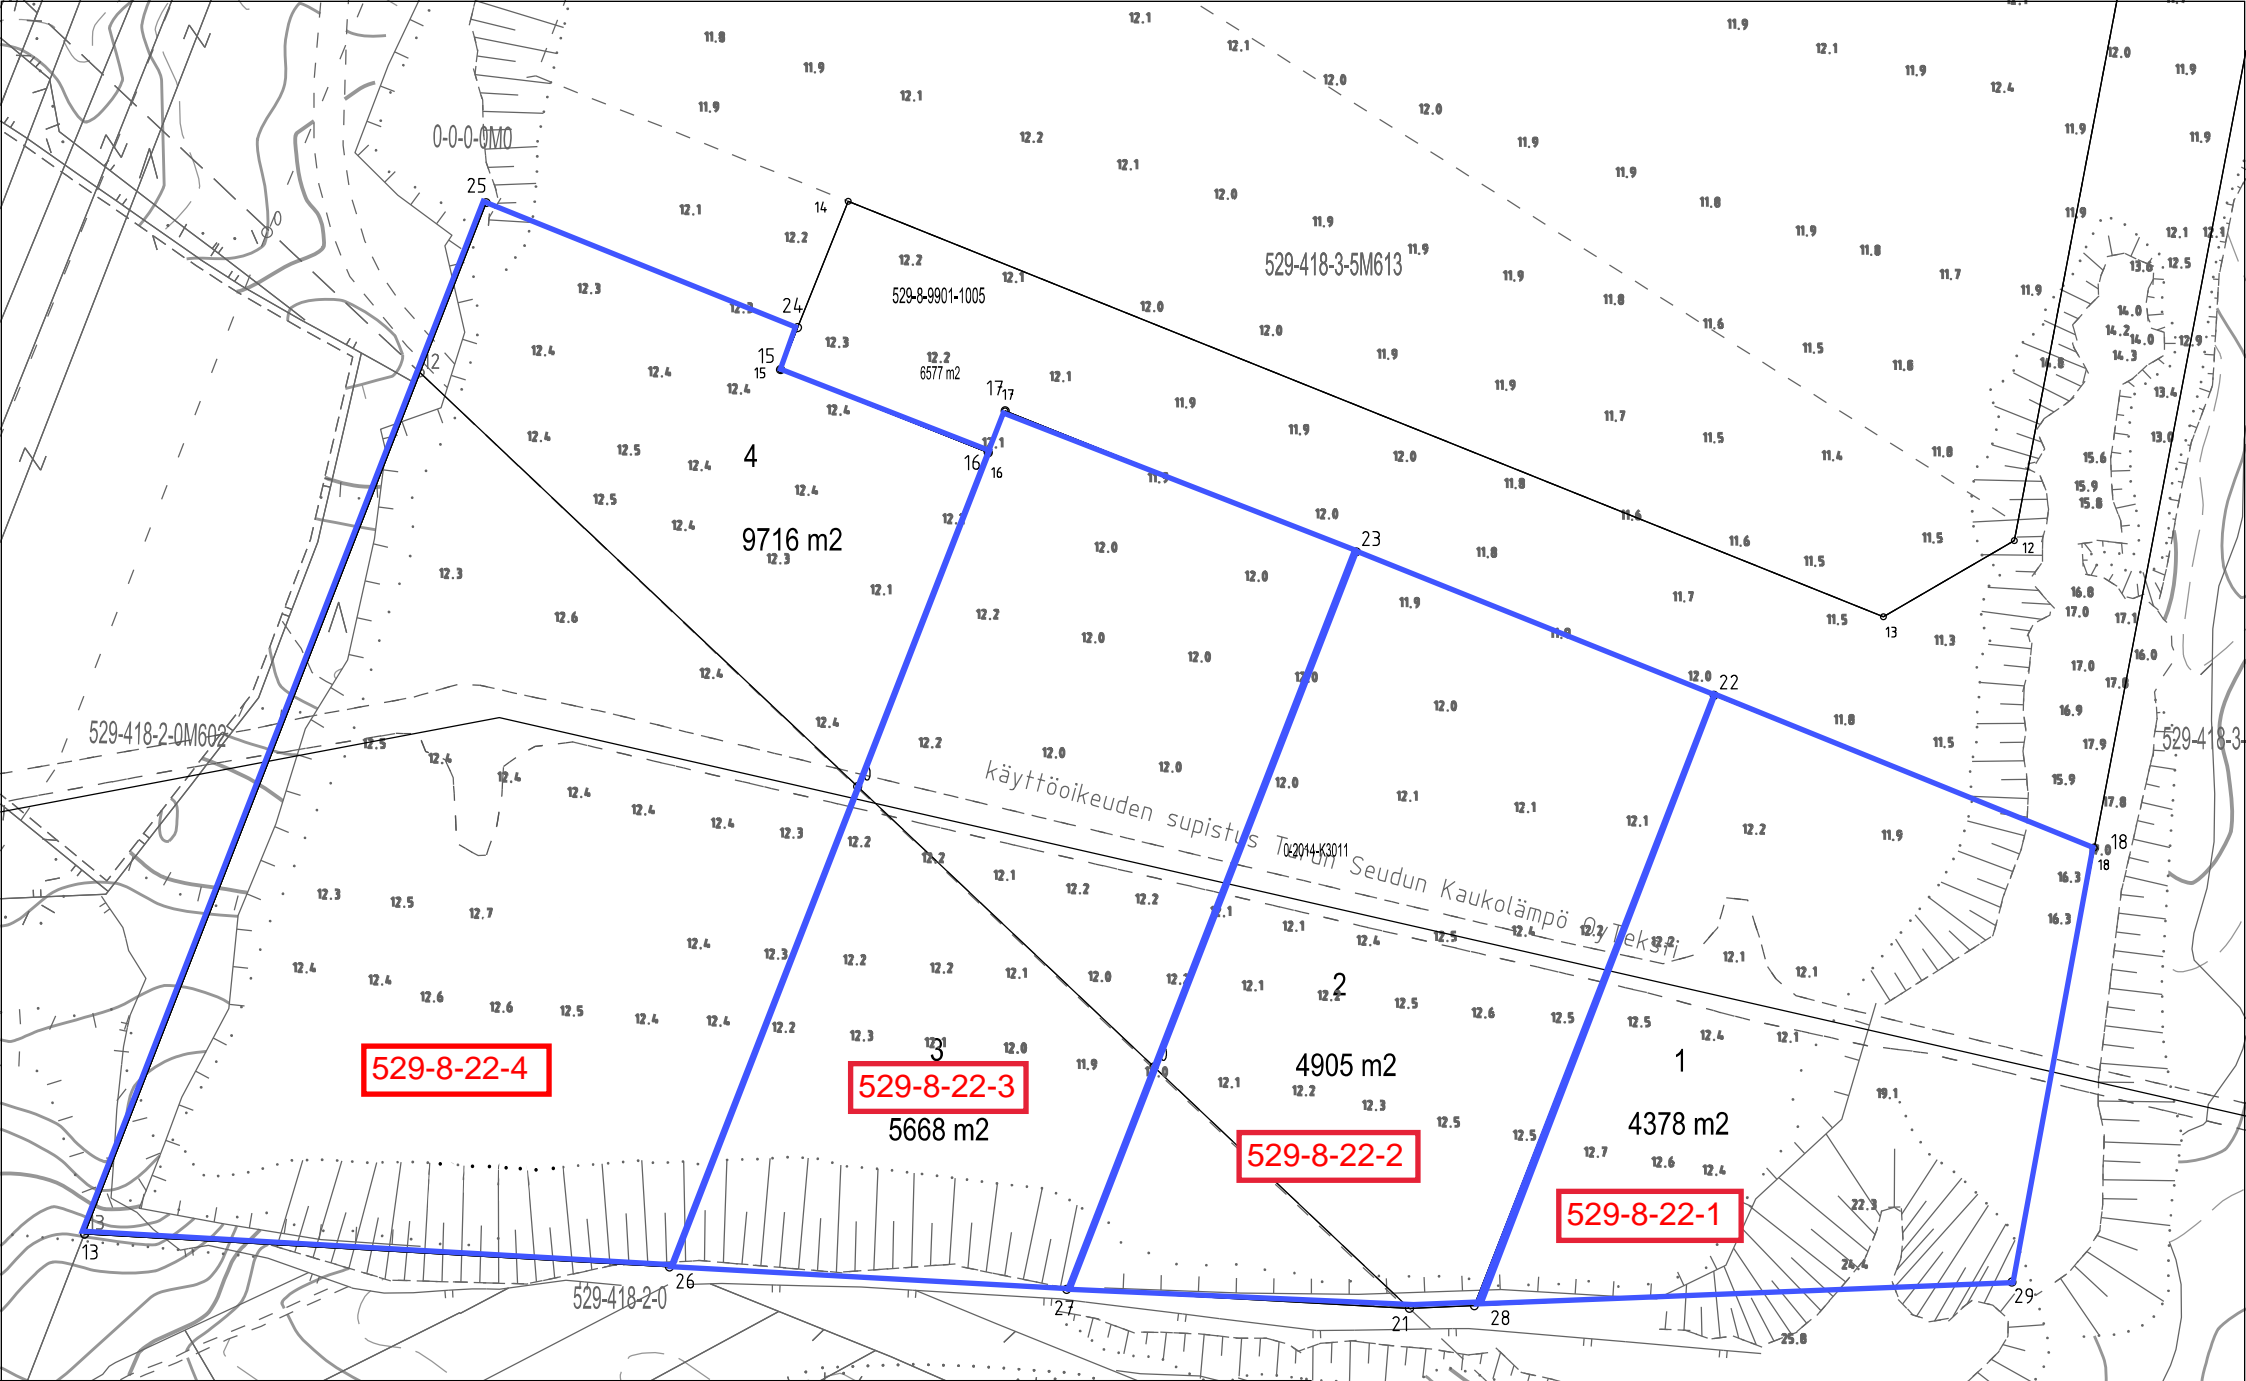

# SIJAINTIKARTTA LUOLALAN KUORMATIEN TONTEILLE

Ei mittakaavassa  
30.3.2017

Ote pohja- ja rajakartasta maastokoroilla kiinteistöille 529-8-22-1, 529-8-22-2, 529-8-22-3 ja 529-8-22-4  
 1 : 1 000

3.4.2017/ESa

Ote ajantasa-asetmakaavasta Luolassa sijaitseville teollisuustonteille

Mittakaava 1 : 3 000

4.4.2017/ESa