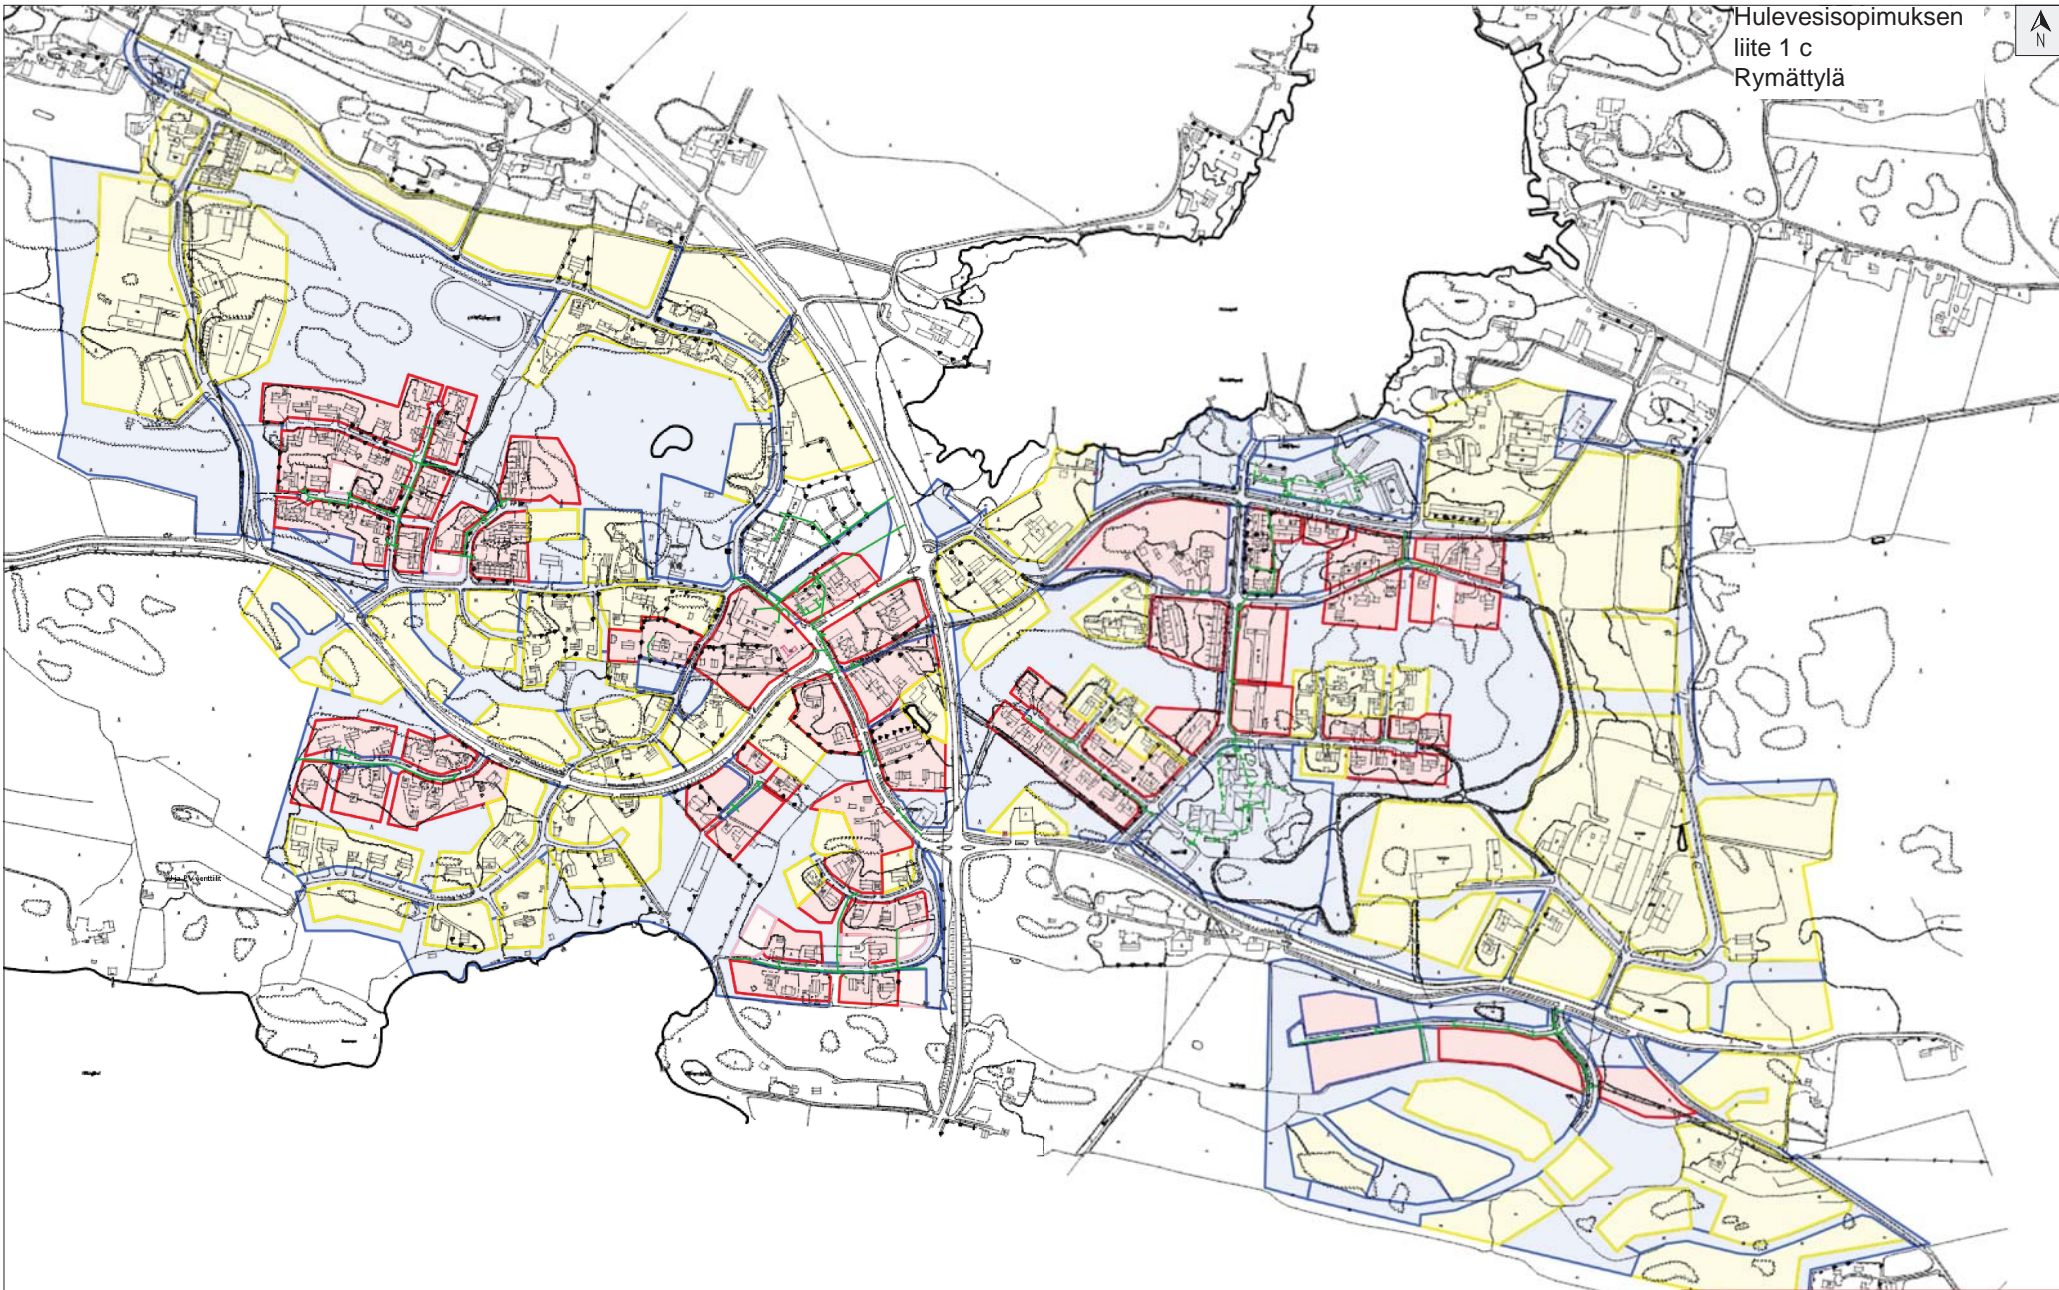

Hulevisopimukseen liite 1 a  
Keskusta ja Luonnonmaa

- = Vesihuoltolaitoksen hulevesialue
- = Laajennusalueet sekä tontit ilman SV-verkostoa
- = Kaupungin hulevesialue sekä yleiset alueet

- = Veshuoltolaitoksen hulevesialue
- = Laajennusalueet sekä tontit ilman SV-verkostoa
- = Kaupungin hulevesialue

- = Vesihuoltolaitoksen hulevesialue
- = Laajennusalueet sekä tontit ilman SV-verkostoa
- = Kaupungin hulevesialue