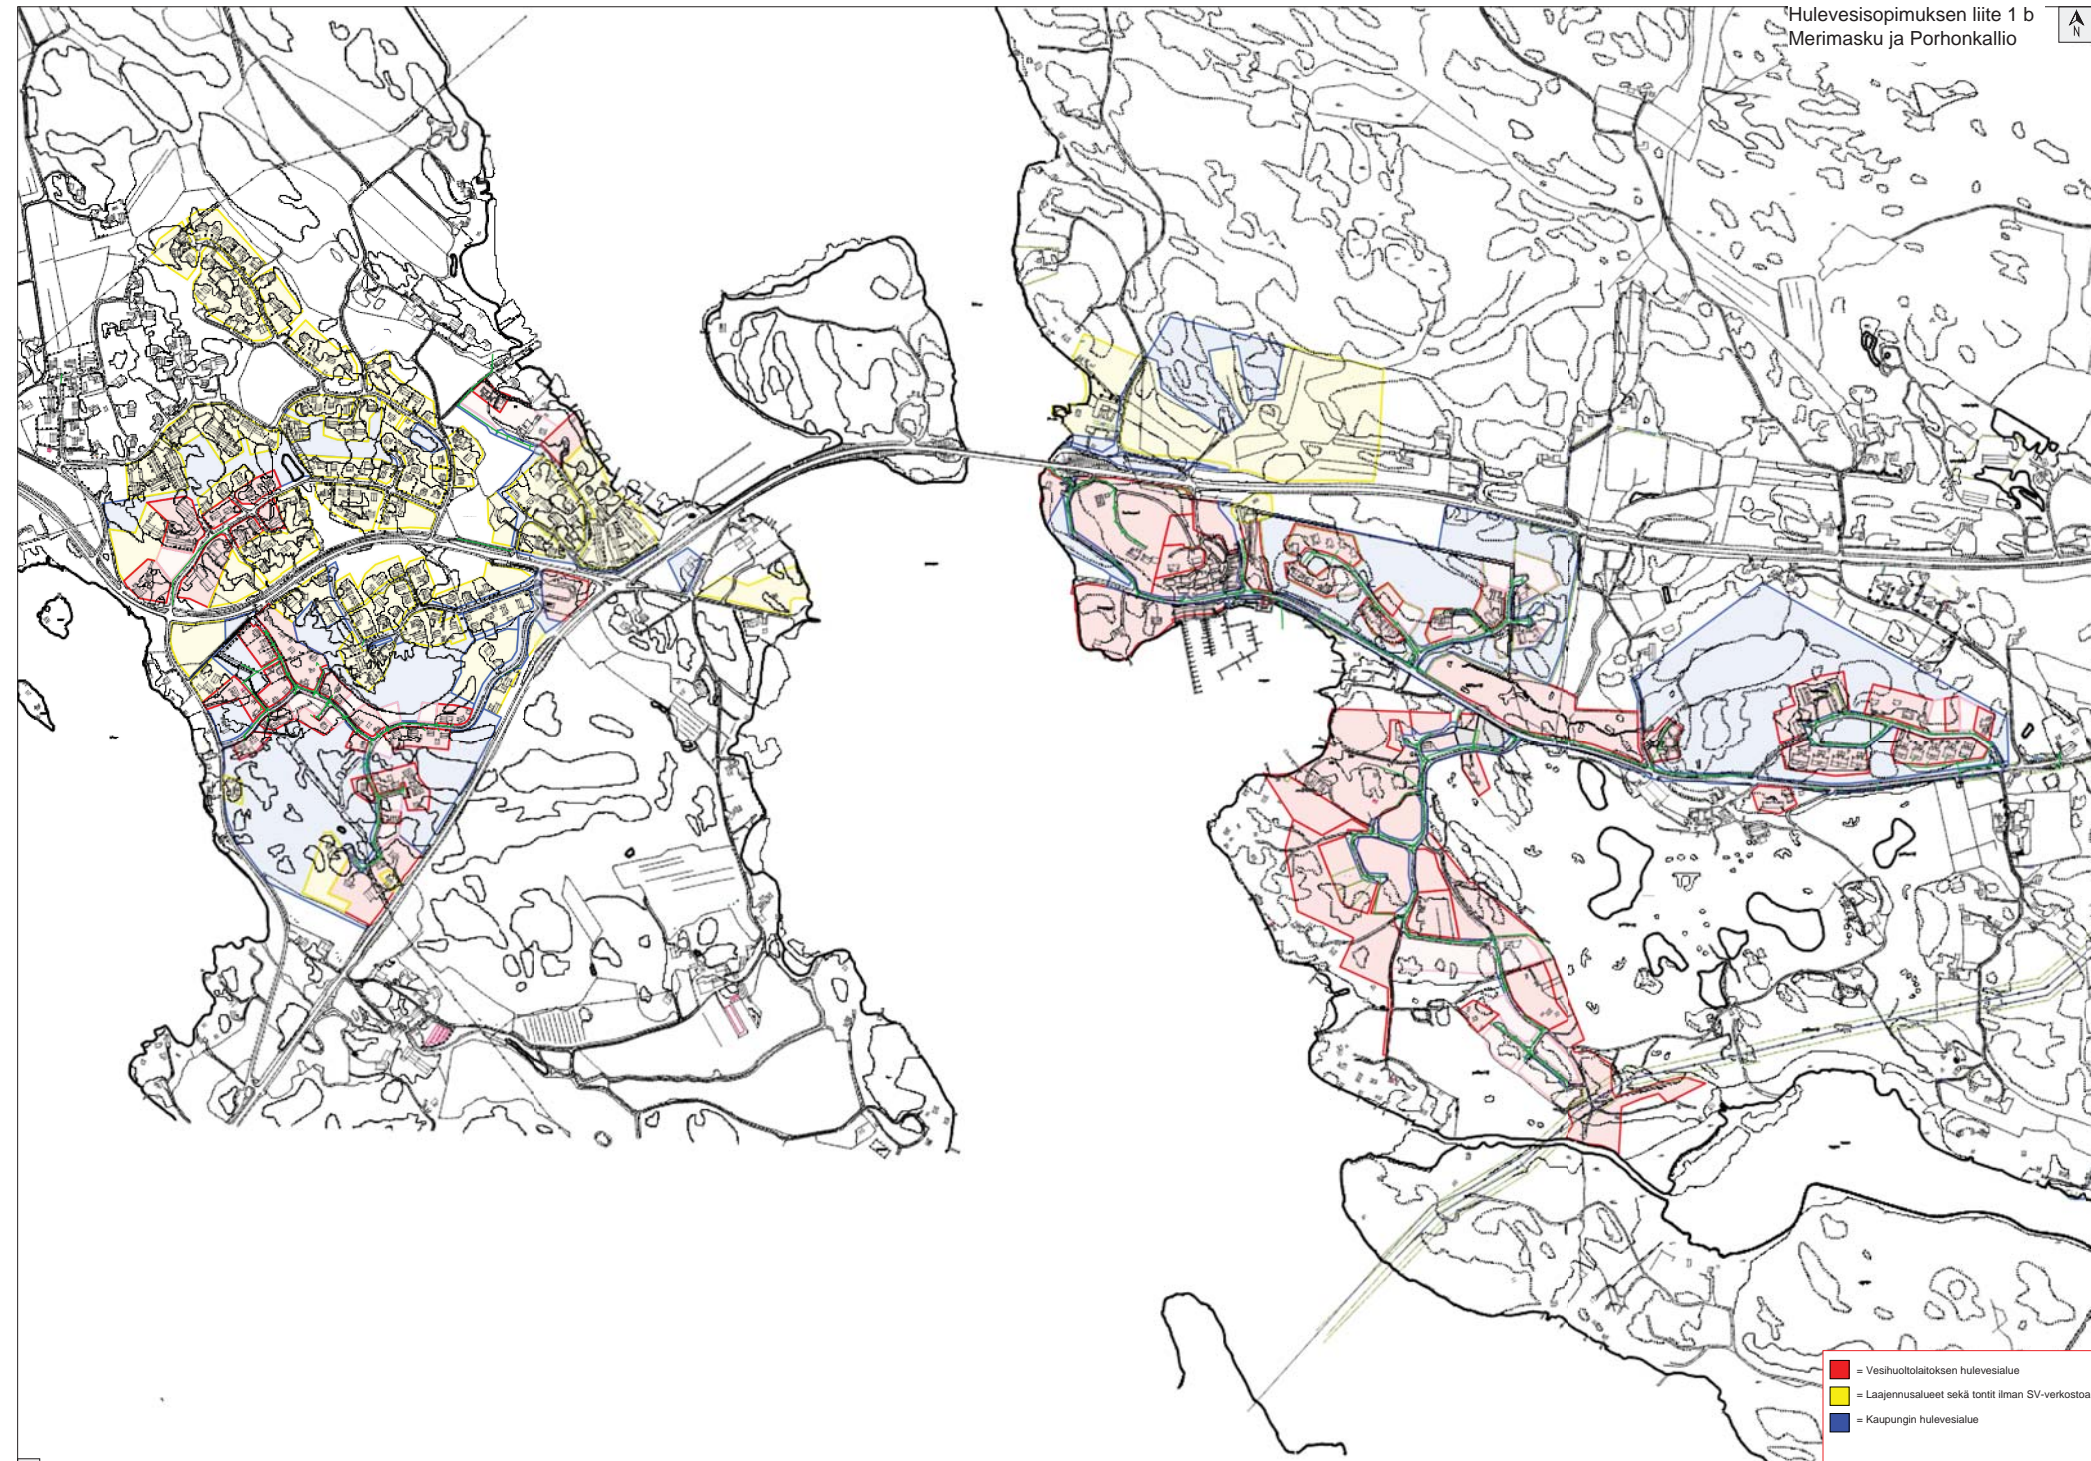

Hulevisopimukseen liite 1 a  
Keskusta ja Luonnonmaa

- = Vesihuoltolaitoksen hulevesialue
- = Laajennusalueet sekä tontit ilman SV-verkostoa
- = Kaupungin hulevesialue sekä yleiset alueet

- = Veshuoltolaitoksen hulevesialue
- = Laajennusalueet sekä tontit ilman SV-verkostoa
- = Kaupungin hulevesialue

- = Vesihuoltolaitoksen hulevesialue
- = Laajennusalueet sekä tontit ilman SV-verkostoa
- = Kaupungin hulevesialue