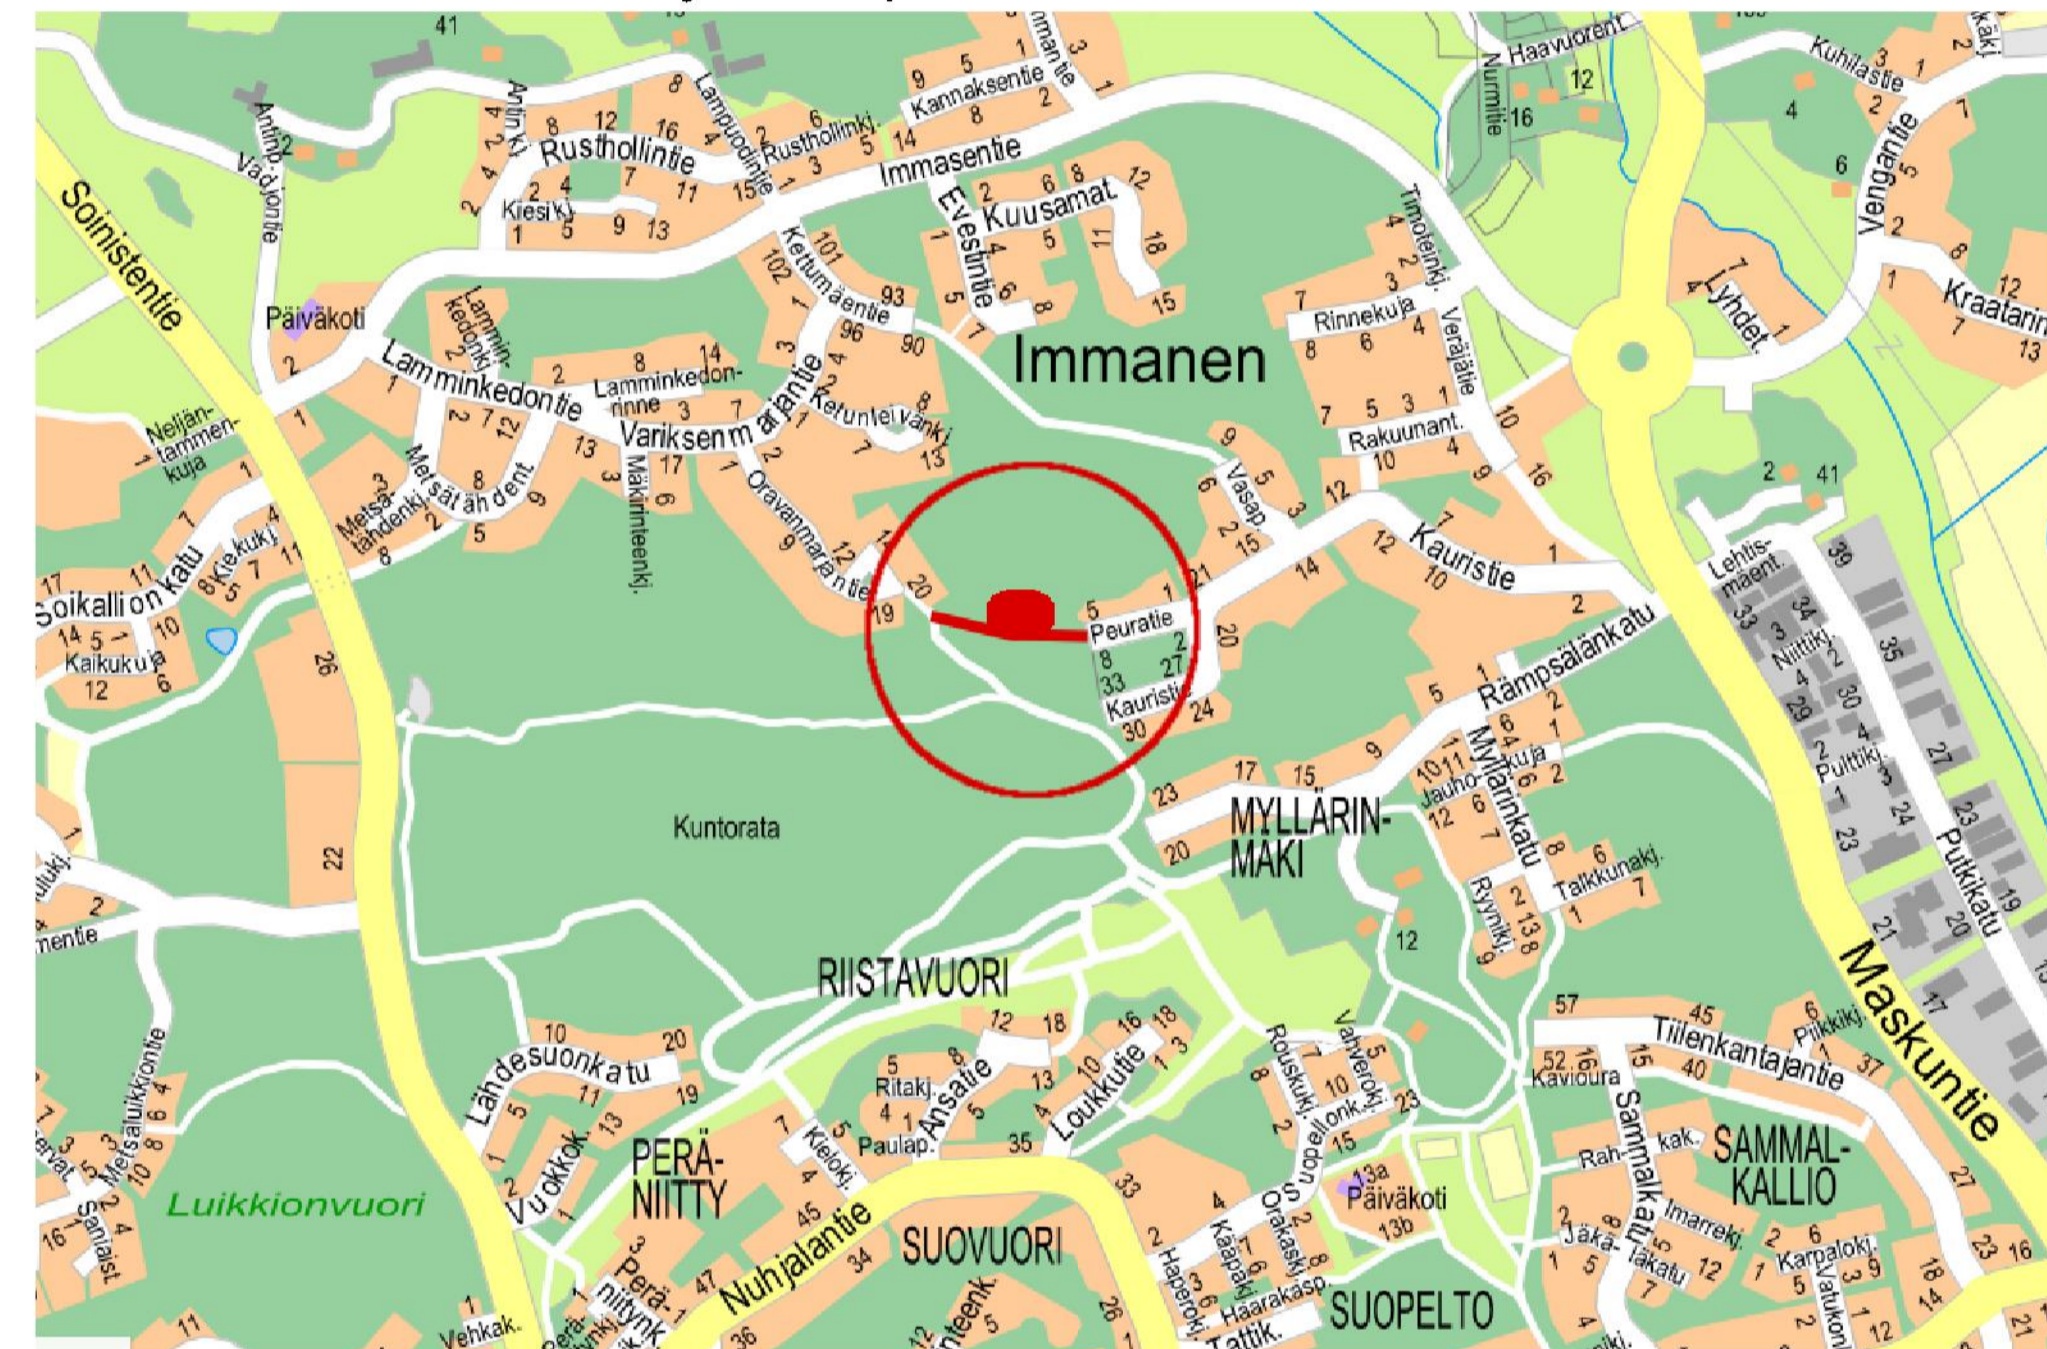

DET 1: Leikkialue MK 1:500

Suunnittelukohteen sijainti opaskartalla - ei mittakaavassa -

**MERKINNÄT**

- PUISTOMETSÄALUE
- PUISTOMETSÄ; SUOJAUS KUORIKATTEELLA
- NIITYALUE
- LEIKATTAVA NURMIKKO
- PUISTOKÄYTVÄ
- LEIKKIALUE
- LEIKKIVÄLINEEN TURVA-ALUE
- NYKYINEN SÄILYTETTÄVÄ PUU
- UUSI ISTUTETTAVA PUU TAI PENSAS
- PENKKI JA ROSKA-ASTIA
- NYKYINEN JA UUSI PUISTOVALAISIN
- LEIKKIKENTÄN INFOKYLTTI

**ISTUTETTAVAT KASVIT:**

- Koivu
- Pähkinäpensas
- Tammi
- Pihlaja
- Betula pendula
- Corylus avellana
- Quercus robur
- Sorbus aucuparia

<b>RAKENNUSKOHDTE</b> Naantali Immanen - Itä-Immanen Soinistenpuisto Ketunleivänpuisto Soinisten ulkoilu- ja retkeilyalue	<b>PIIRUSTUKSEN SISÄLTÖ</b> Itä-Immanen leikkialueen ja puisto- käytävän yleisen alueen suunnitelma	
	KAAVAT: AK-267 Immanen AK-302 Itä-Immanen, vaihe II	
<b>NAANTALIN KAUPUNKI</b> <b>YMPÄRISTÖVIRASTO</b> <b>VIHERYKSIKÖ</b>	KARTTALEHTI 0956	MK 1:750 (A3) DET 1 1:500 (A3)
	PVM 1.3.2017	
	SUUNNITTELIJA K.Aaltonen	