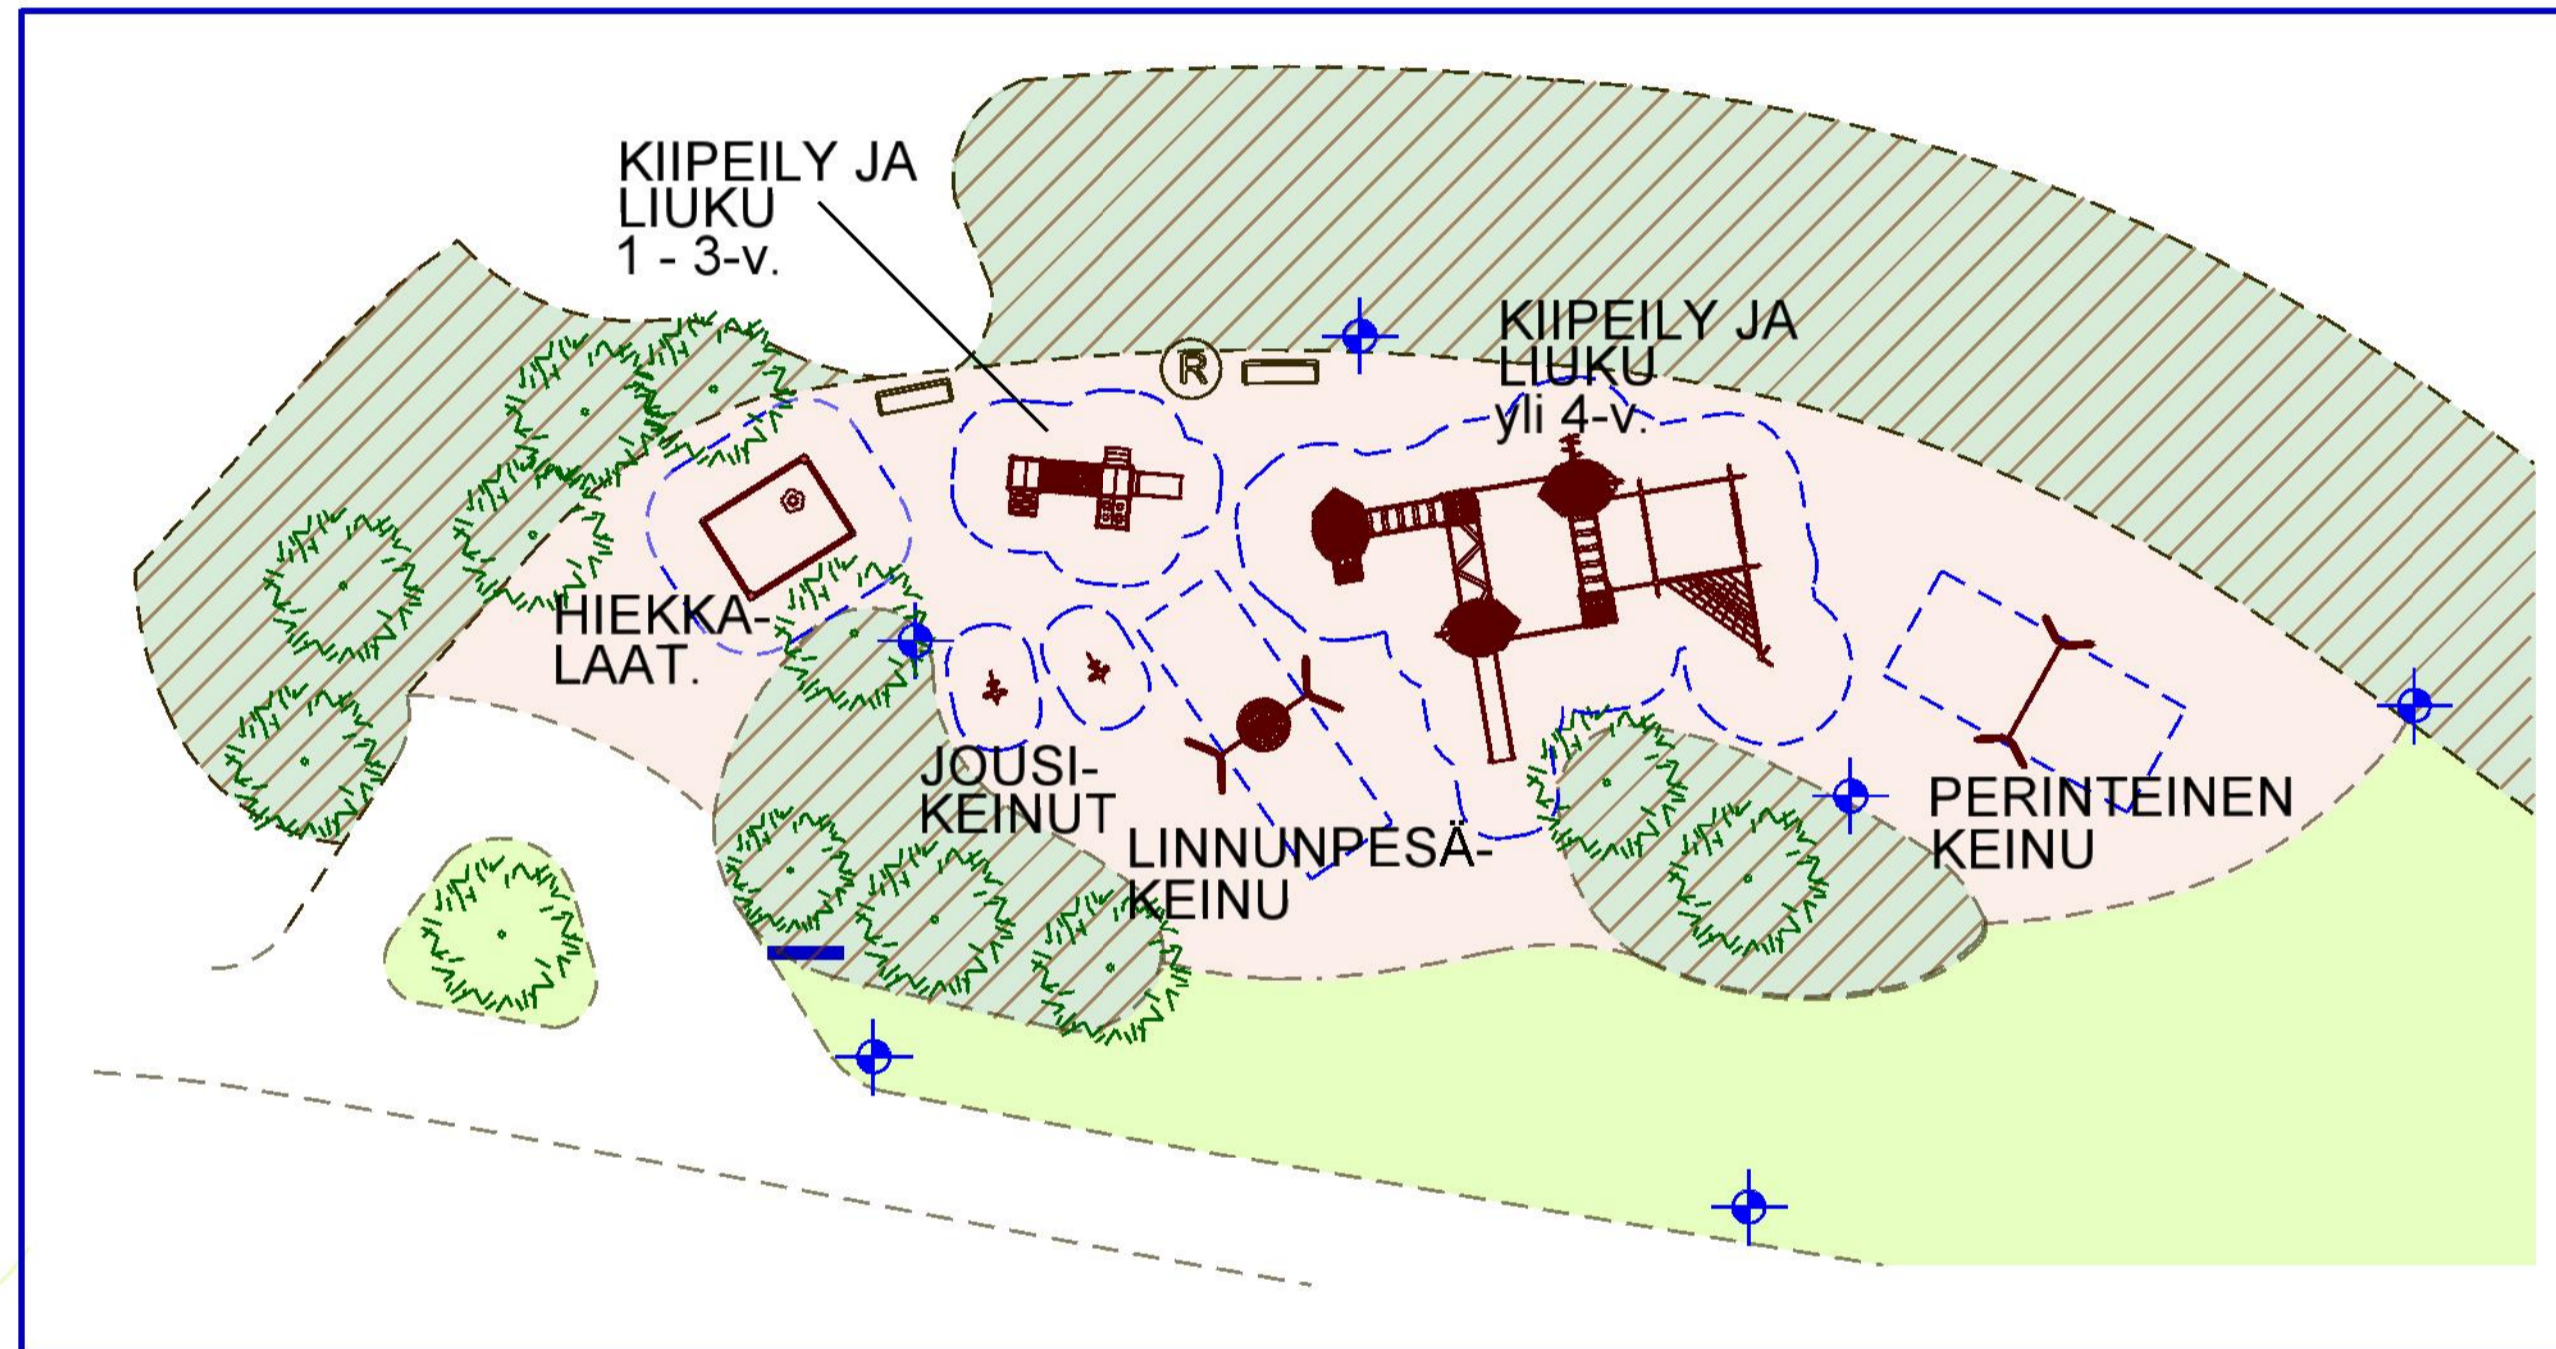

DET 1: Leikkialue MK 1:500

Suunnittelukohteen sijainti opaskartalla - ei mittakaavassa -

**MERKINNÄT**

- PUISTOMETSÄALUE
- PUISTOMETSÄ; SUOJAUS KUORIKATTEELLA
- NIITYALUE
- LEIKATTAVA NURMIKKO
- PUISTOKÄYTVÄ
- LEIKKIALUE
- LEIKKIVÄLINEEN TURVA-ALUE
- NYKYINEN SÄILYTETTÄVÄ PUU
- UUSI ISTUTETTAVA PUU TAI PENSAS
- PENKKI JA ROSKA-ASTIA
- NYKYINEN JA UUSI PUISTOVALAISIN
- LEIKKIKENTÄN INFOKYLTTI

**ISTUTETTAVAT KASVIT:**

- Koivu
- Pähkinäpensas
- Tammi
- Pihlaja
- Betula pendula
- Corylus avellana
- Quercus robur
- Sorbus aucuparia

<b>RAKENNUSKOHDTE</b> Naantali Immanen - Itä-Immanen Soinistenpuisto Ketunleivänpuisto Soinisten ulkoilu- ja retkeilyalue	<b>PIIRUSTUKSEN SISÄLTÖ</b> Itä-Immanen leikkialueen ja puisto- käytävän yleisen alueen suunnitelma	
	KAAVAT: AK-267 Immanen AK-302 Itä-Immanen, vaihe II	
<b>NAANTALIN KAUPUNKI</b> <b>YMPÄRISTÖVIRASTO</b> <b>VIHERYKSIKÖ</b>	KARTTALEHTI 0956	MK 1:750 (A3) DET 1 1:500 (A3)
	PVM 1.3.2017	
	SUUNNITTELIJA K.Aaltonen	