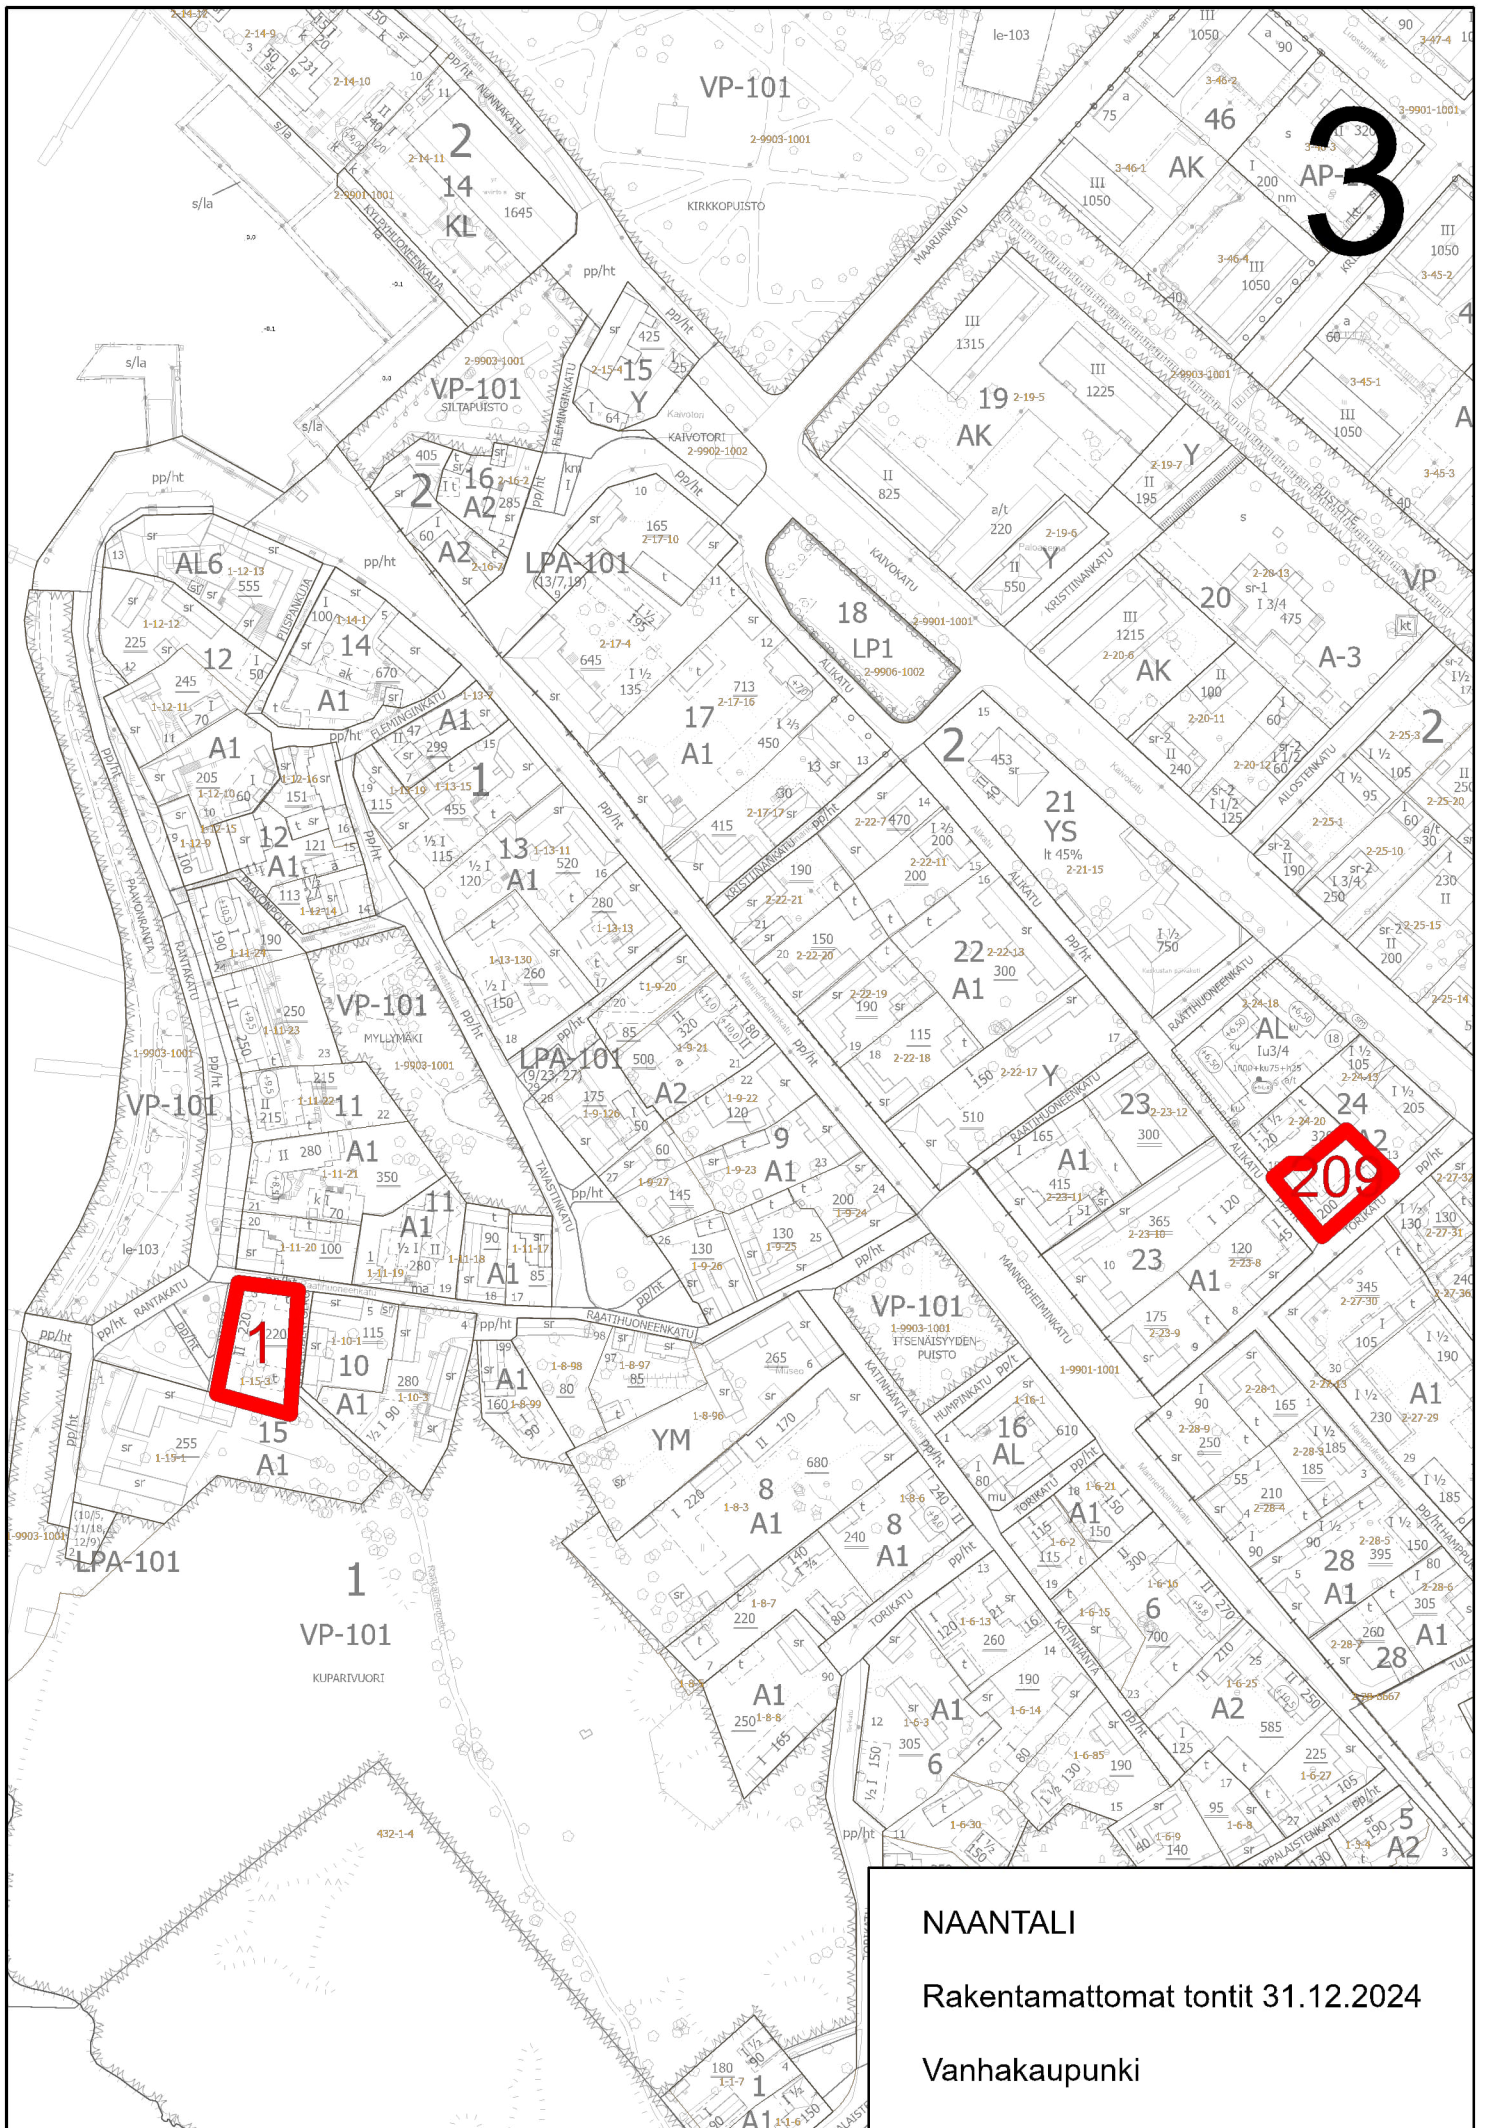

NAANTALI

Rakentamattomat tontit 31.12.2024

Kultaranta

NAANTALI
Rakentamattomat tontit 31.12.2024
Viiala - Linnavuori - Kaivola

NAANTALI

Rakentamattomat tontit 31.12.2024

Vanhakaupunki

NAANTALI
Rakentamattomat tontit 31.12.2024
Maijamäki - Viluluoto

NAANTALI
Rakentamattomat tontit 31.12.2024
Ruona - Pirttiluoto

NAANTALI
Rakentamattomat tontit 31.12.2024
Tammisto