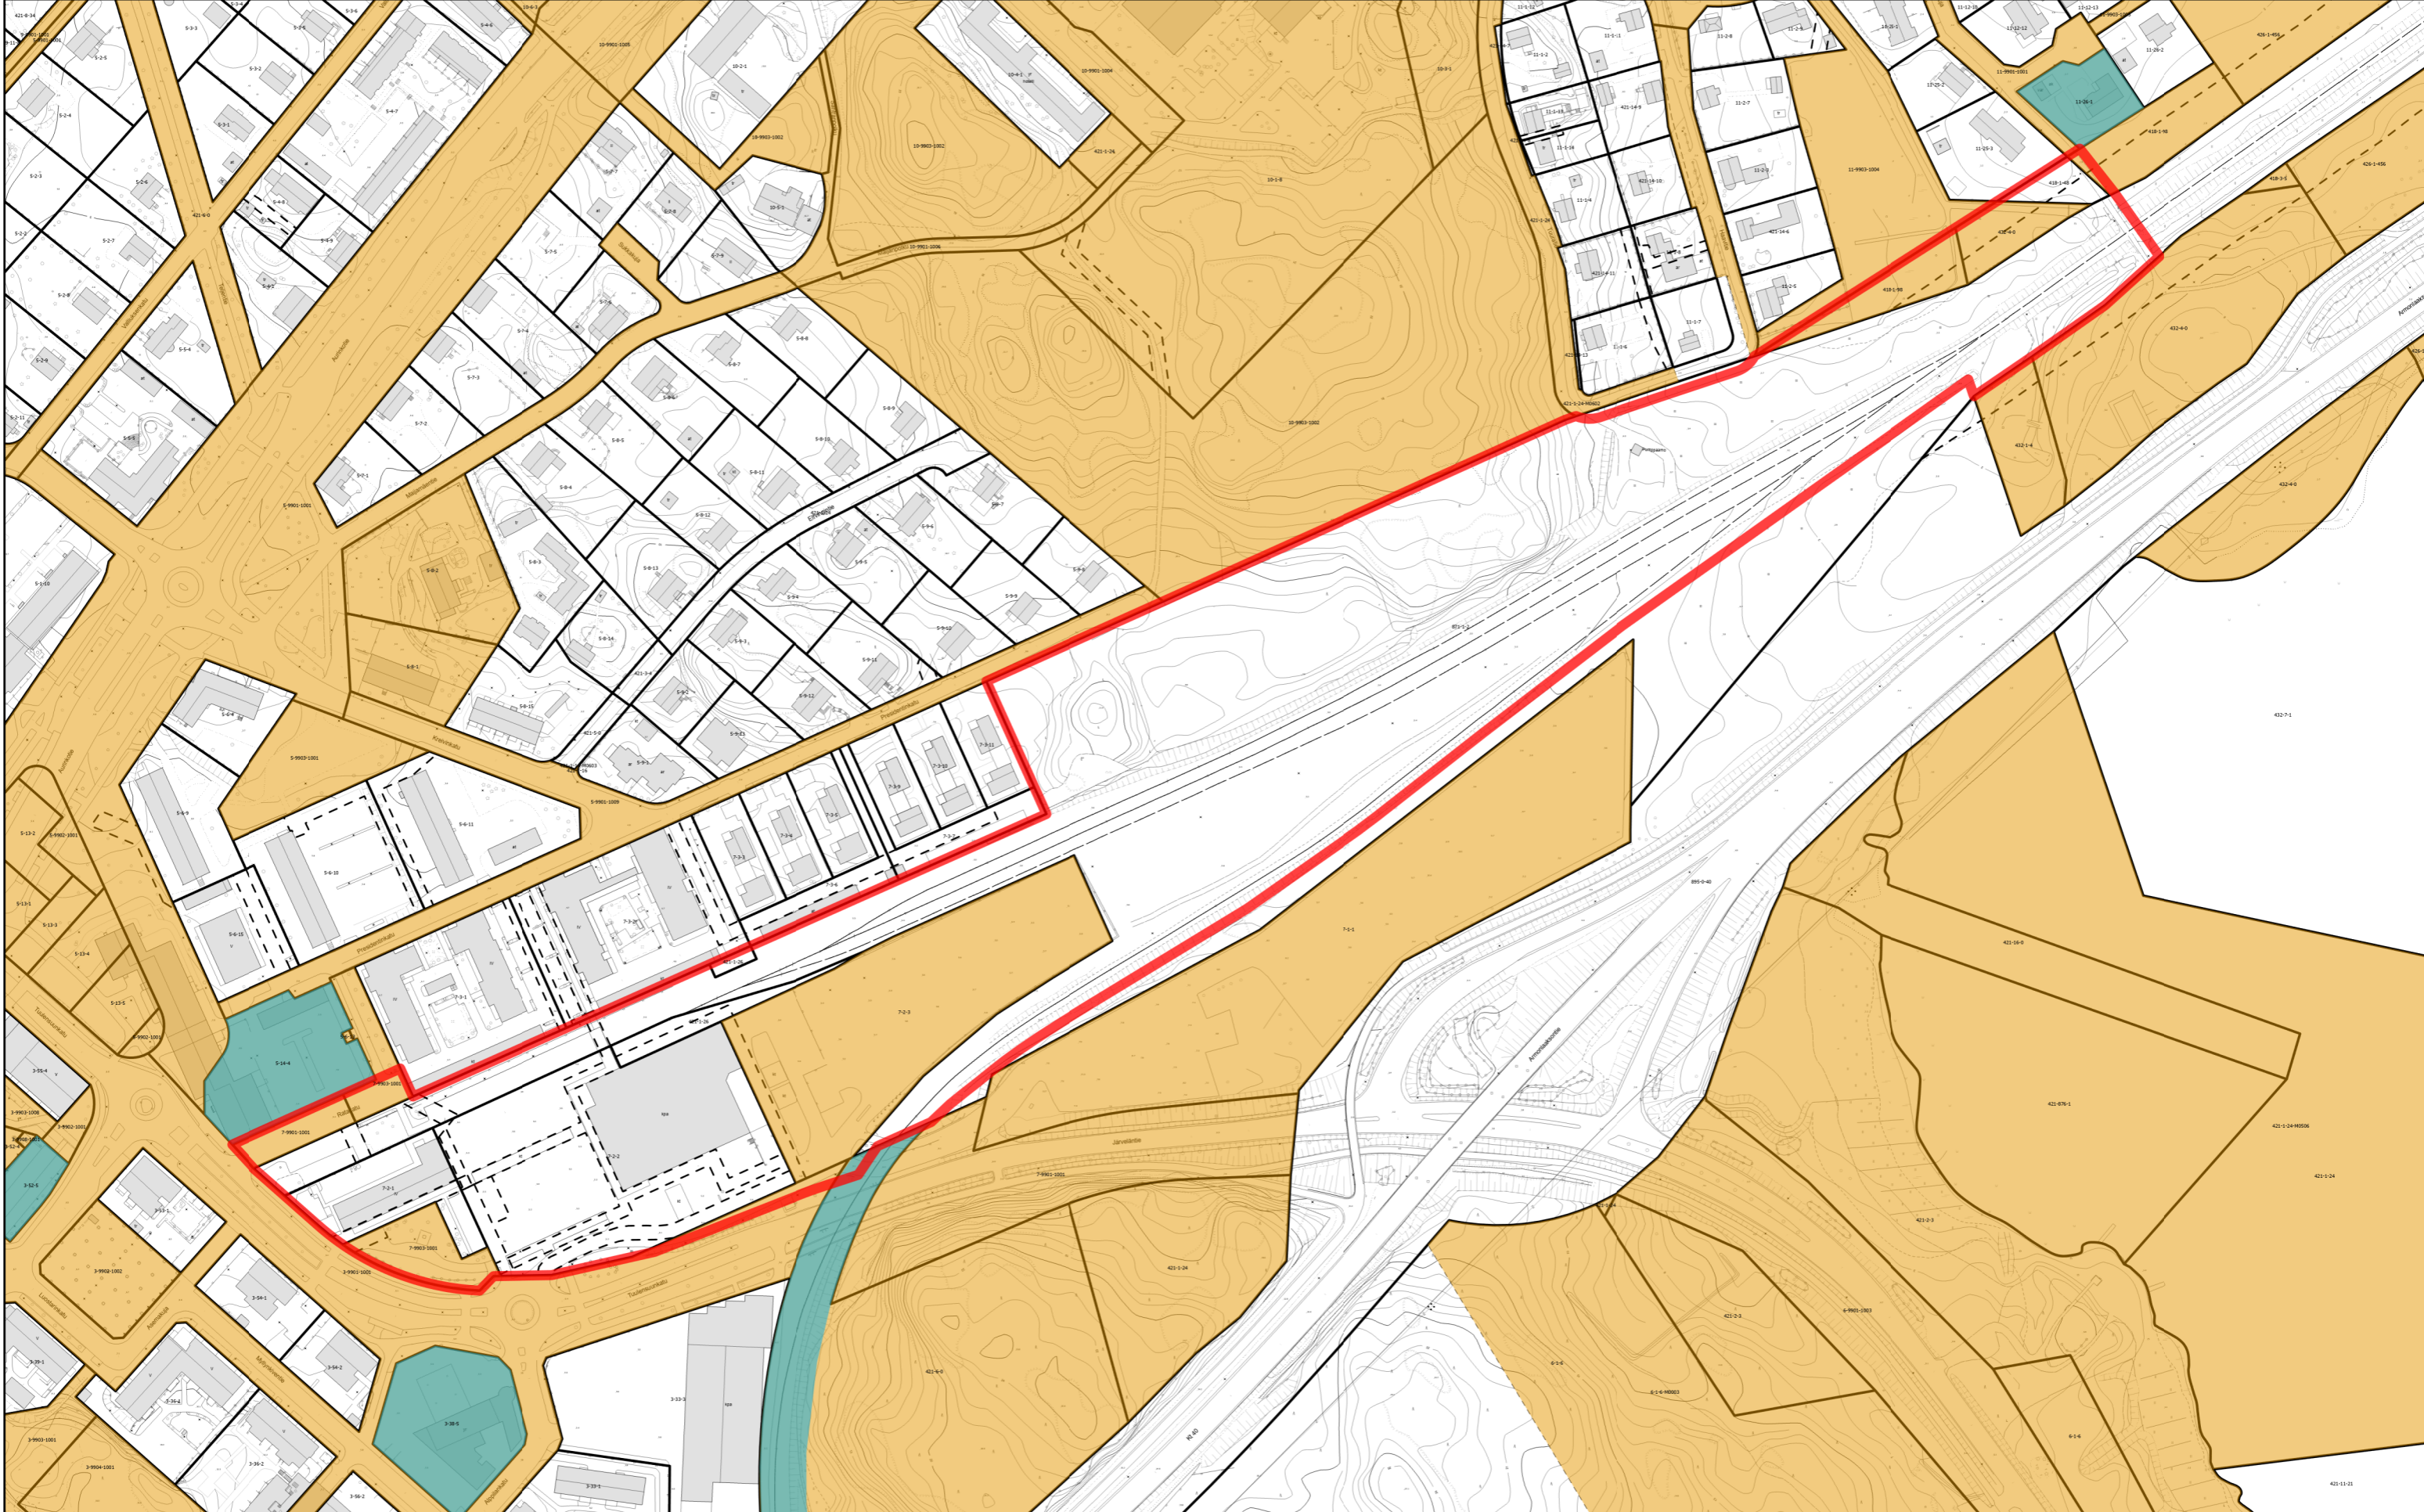

Ote Varsinais-Suomen maakuntakaavayhdistelmästä

Mittakaava: 1:25 000

Kaava-alueen sijainti

Ote Manner-Naantalin yleiskaavasta

Mittakaava: 1:10 000

Kaava-alueen sijainti

Ote ajantasa-asemakaavasta

Mittakaava: 1:2 500

 Kaava-alueen sijainti

Kaupungin maanomistus

Mittakaava: 1:2 500

 Kaava-alueen sijainti

 Kaupungin omistamat alueet

 Kaupungin omistamat vuokratut alueet