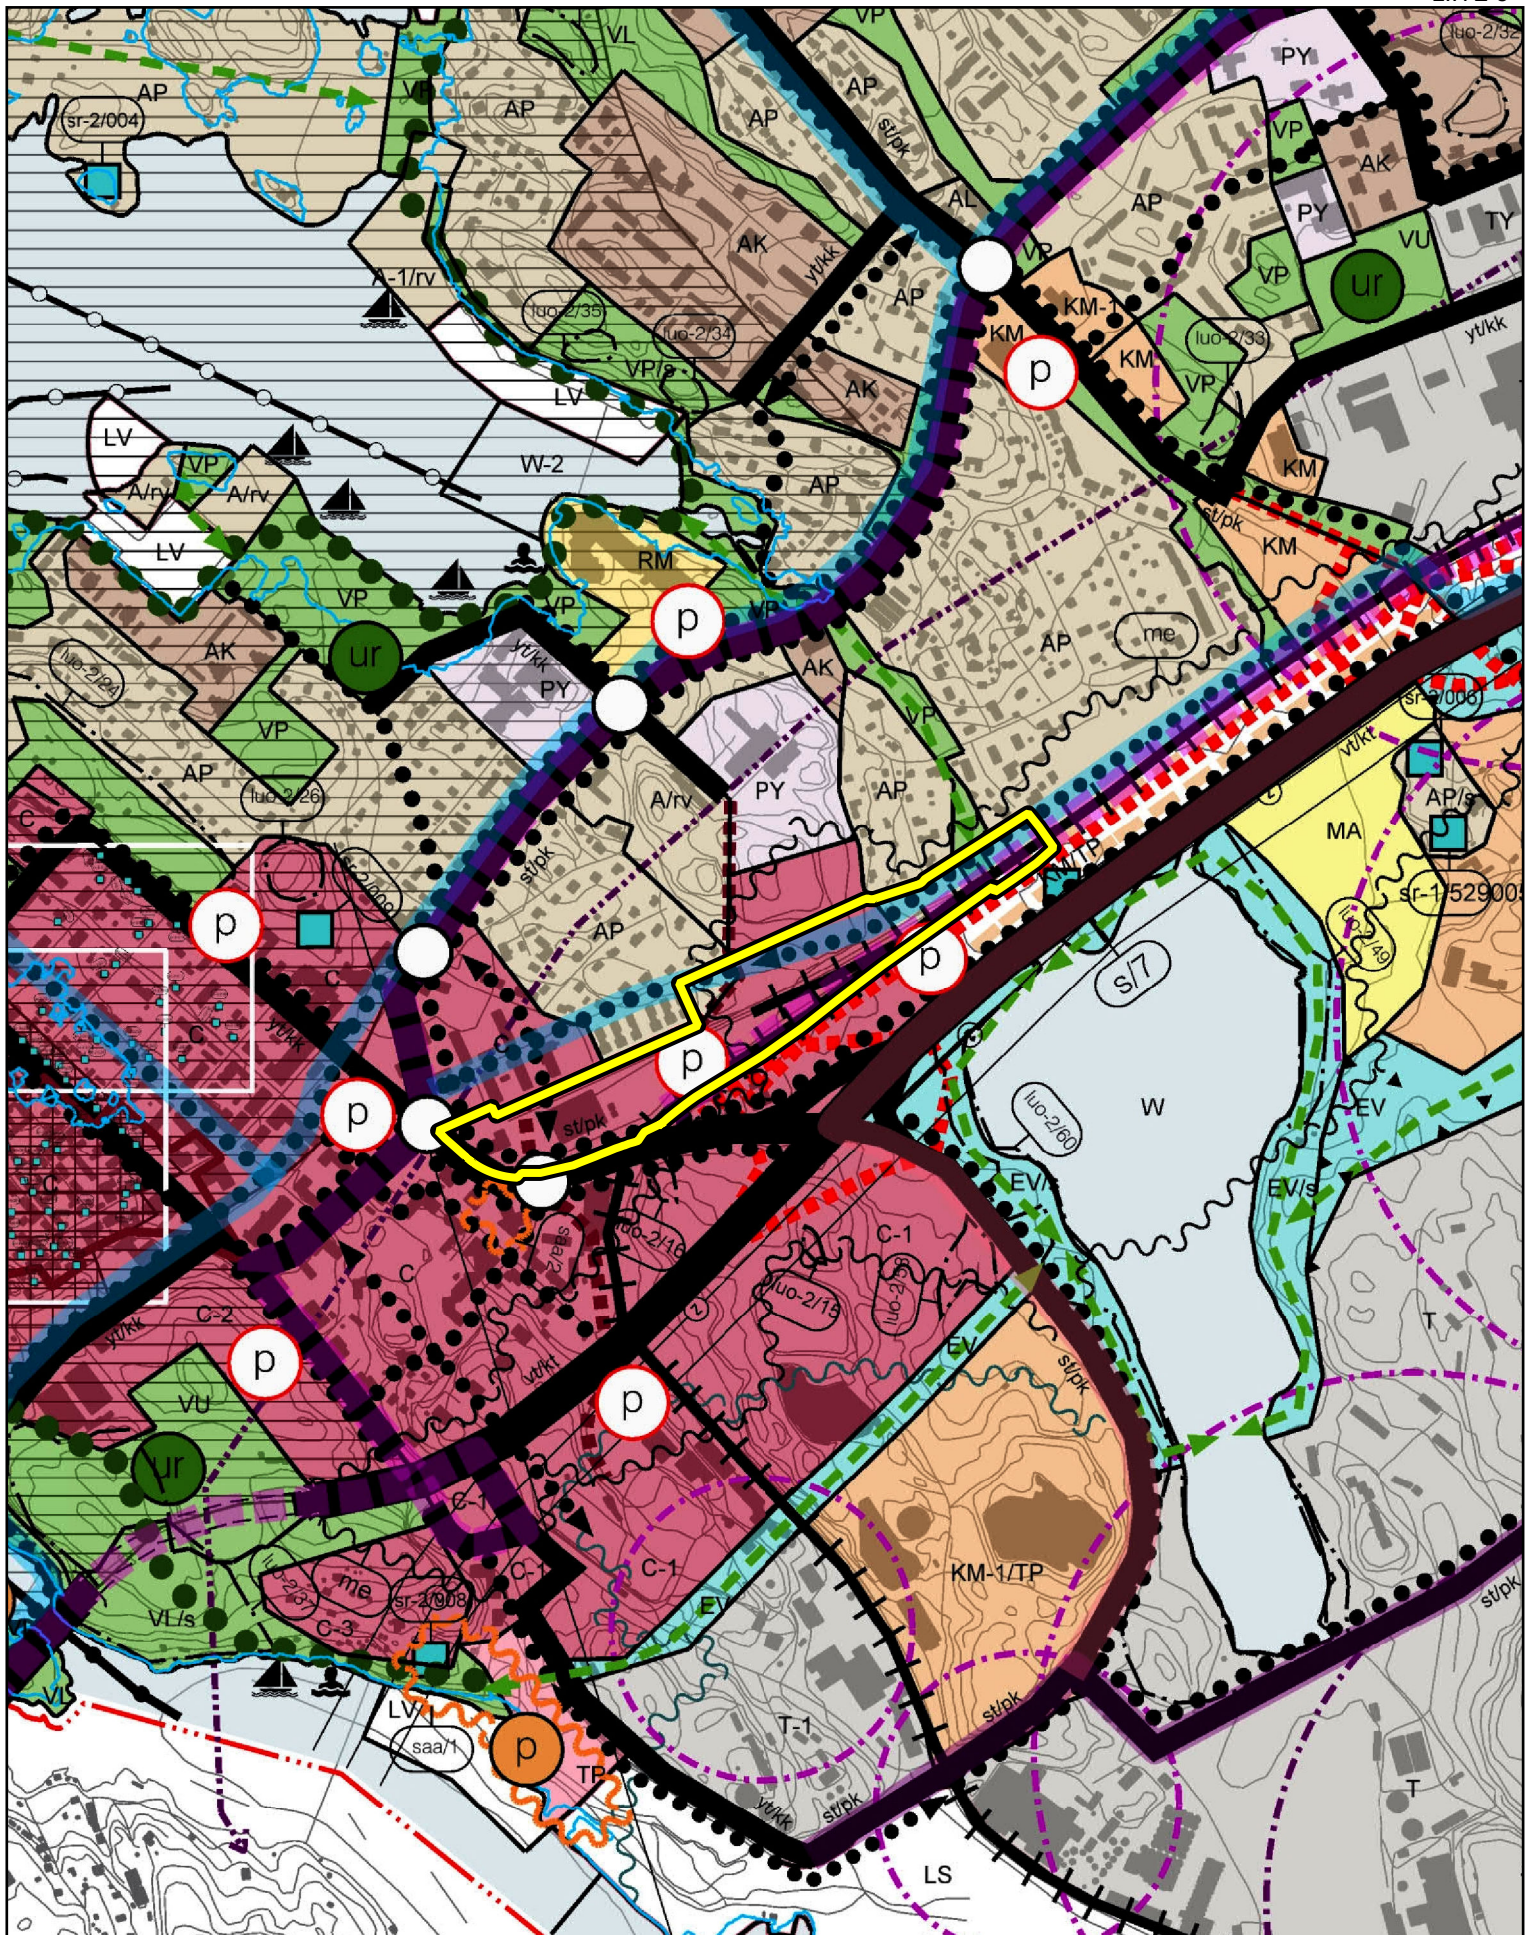

Ote Varsinais-Suomen maakuntakaavayhdistelmästä

Mittakaava: 1:25 000

Kaava-alueen sijainti

Ote Manner-Naantalin yleiskaavasta

Mittakaava: 1:10 000

Kaava-alueen sijainti

Ote ajantasa-asemakaavasta

Mittakaava: 1:2 500

 Kaava-alueen sijainti

Kaupungin maanomistus

Mittakaava: 1:2 500

 Kaava-alueen sijainti

 Kaupungin omistamat alueet

 Kaupungin omistamat vuokratut alueet