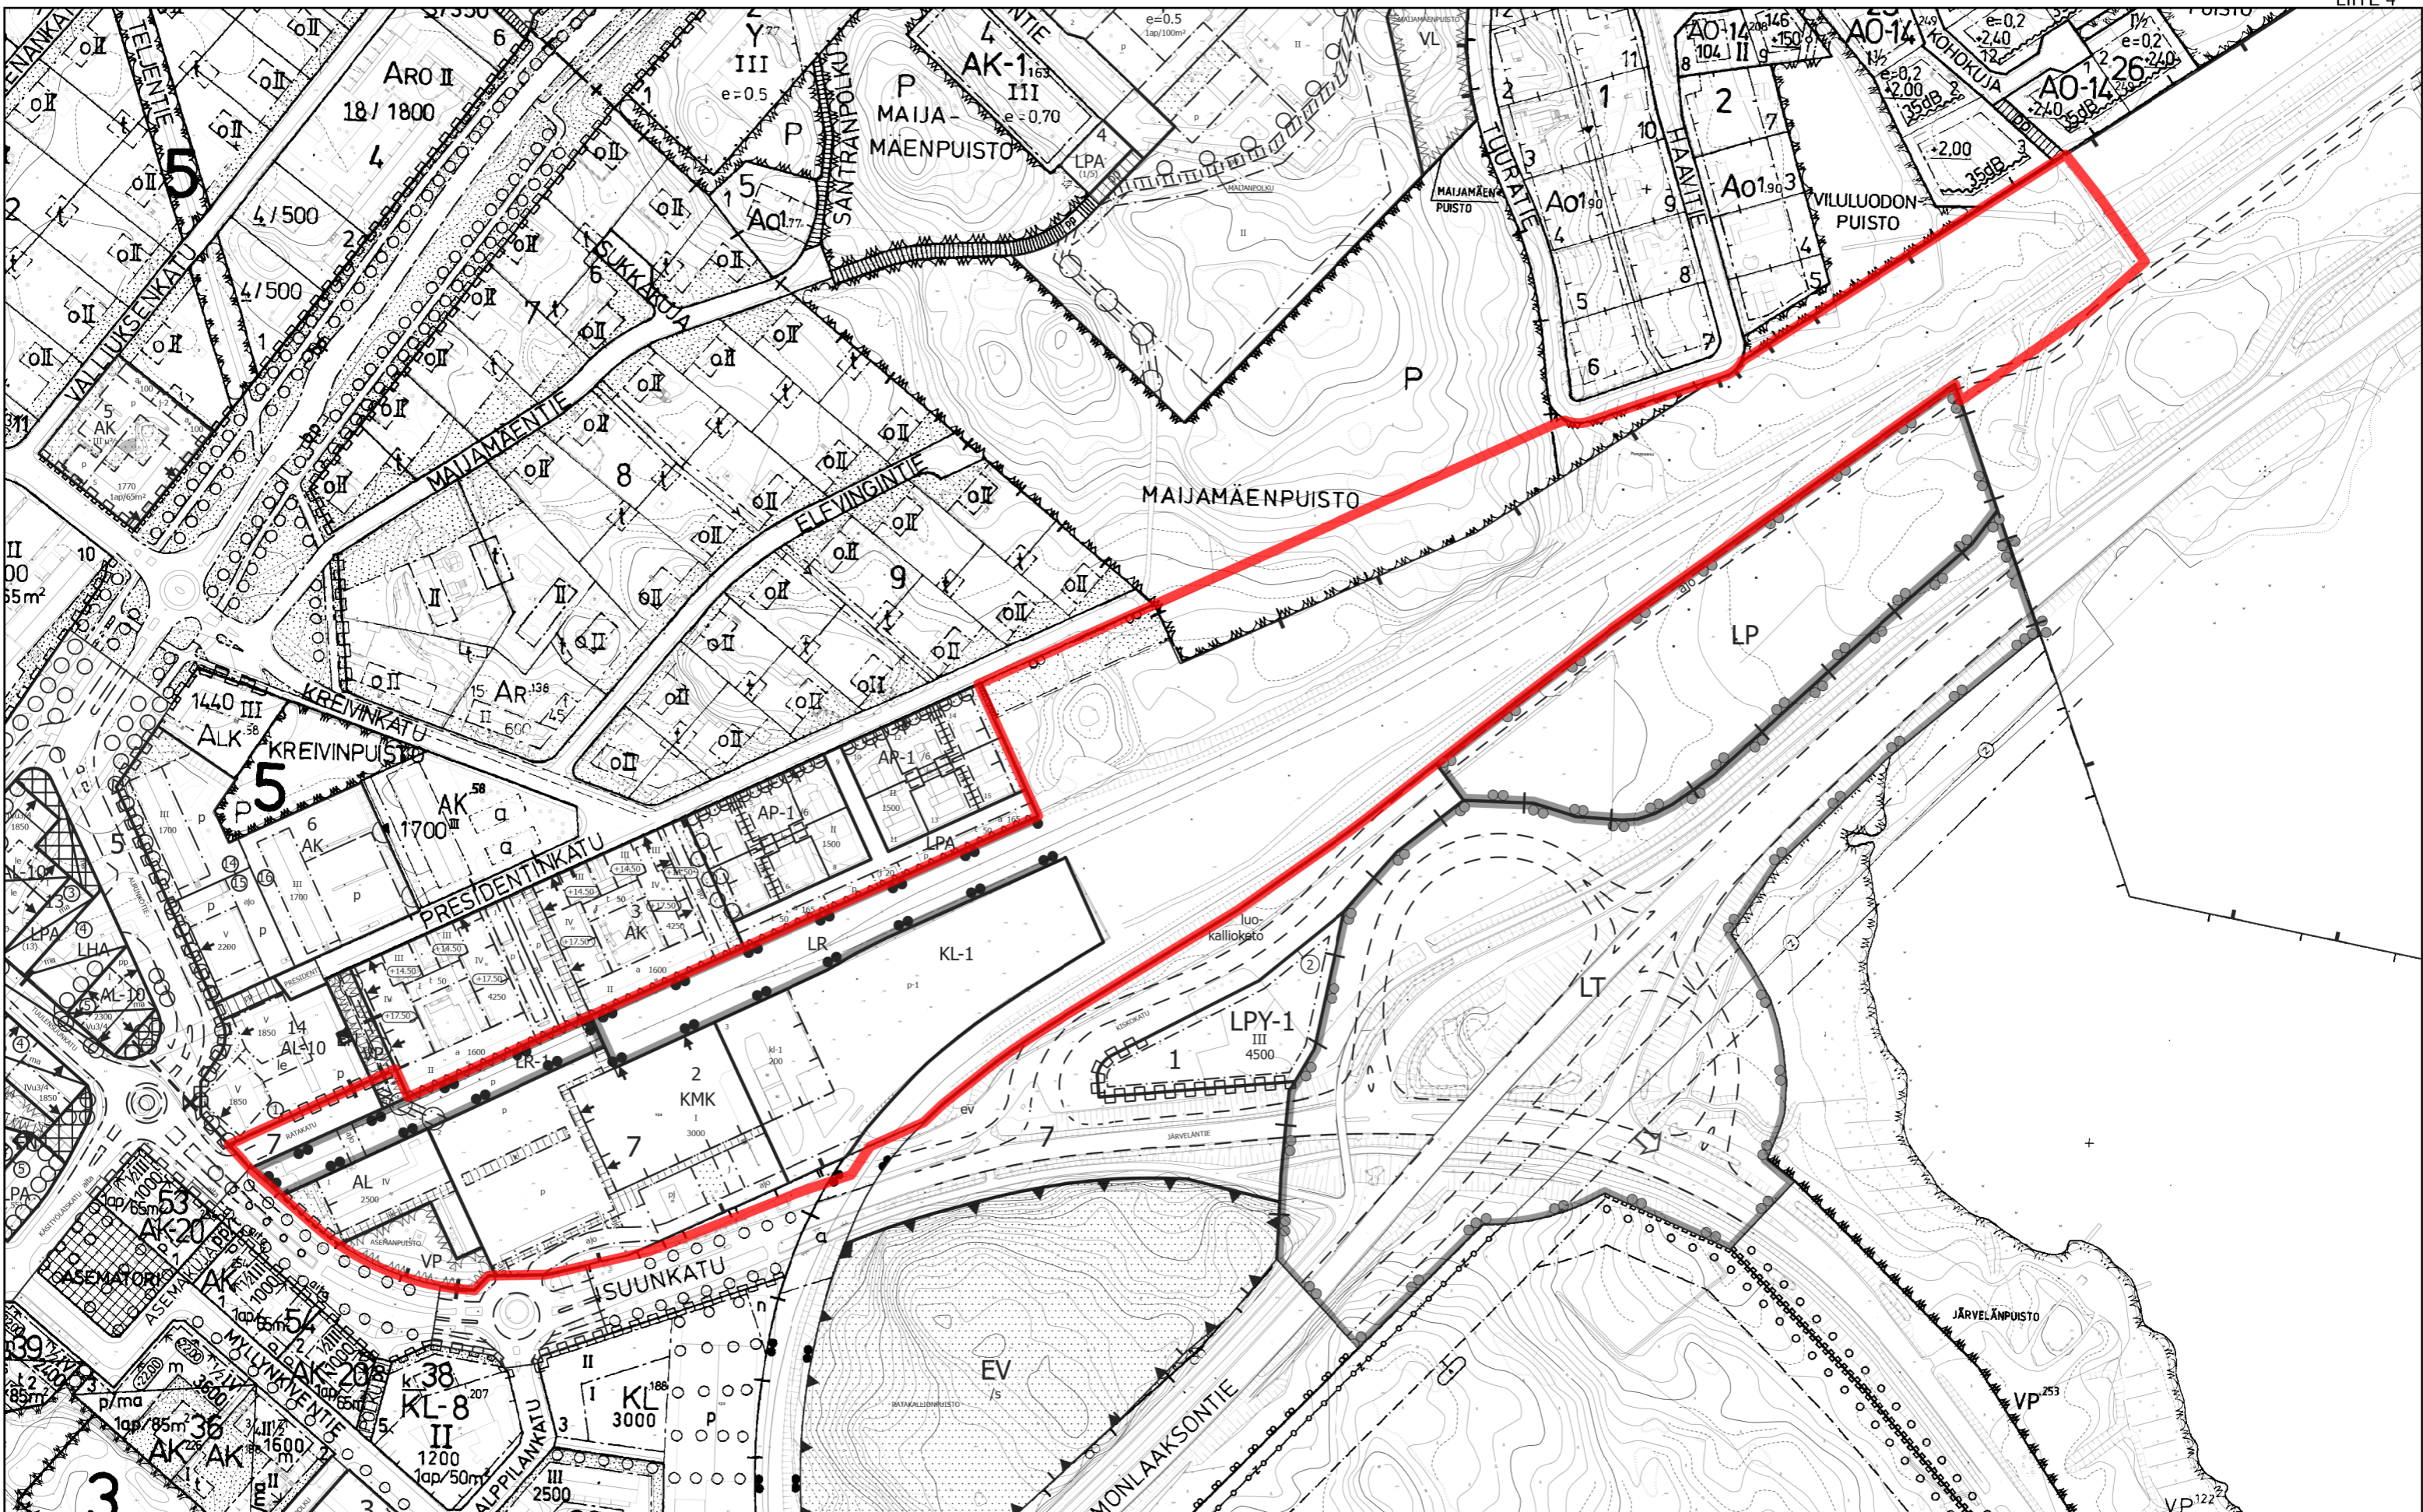

Ote Varsinais-Suomen maakuntakaavayhdistelmästä

Mittakaava: 1:25 000

Kaava-alueen sijainti

Ote Manner-Naantalin yleiskaavasta

Mittakaava: 1:10 000

Kaava-alueen sijainti

Ote ajantasa-asemakaavasta

Mittakaava: 1:2 500

 Kaava-alueen sijainti

Kaupungin maanomistus

Mittakaava: 1:2 500

 Kaava-alueen sijainti

 Kaupungin omistamat alueet

 Kaupungin omistamat vuokratut alueet