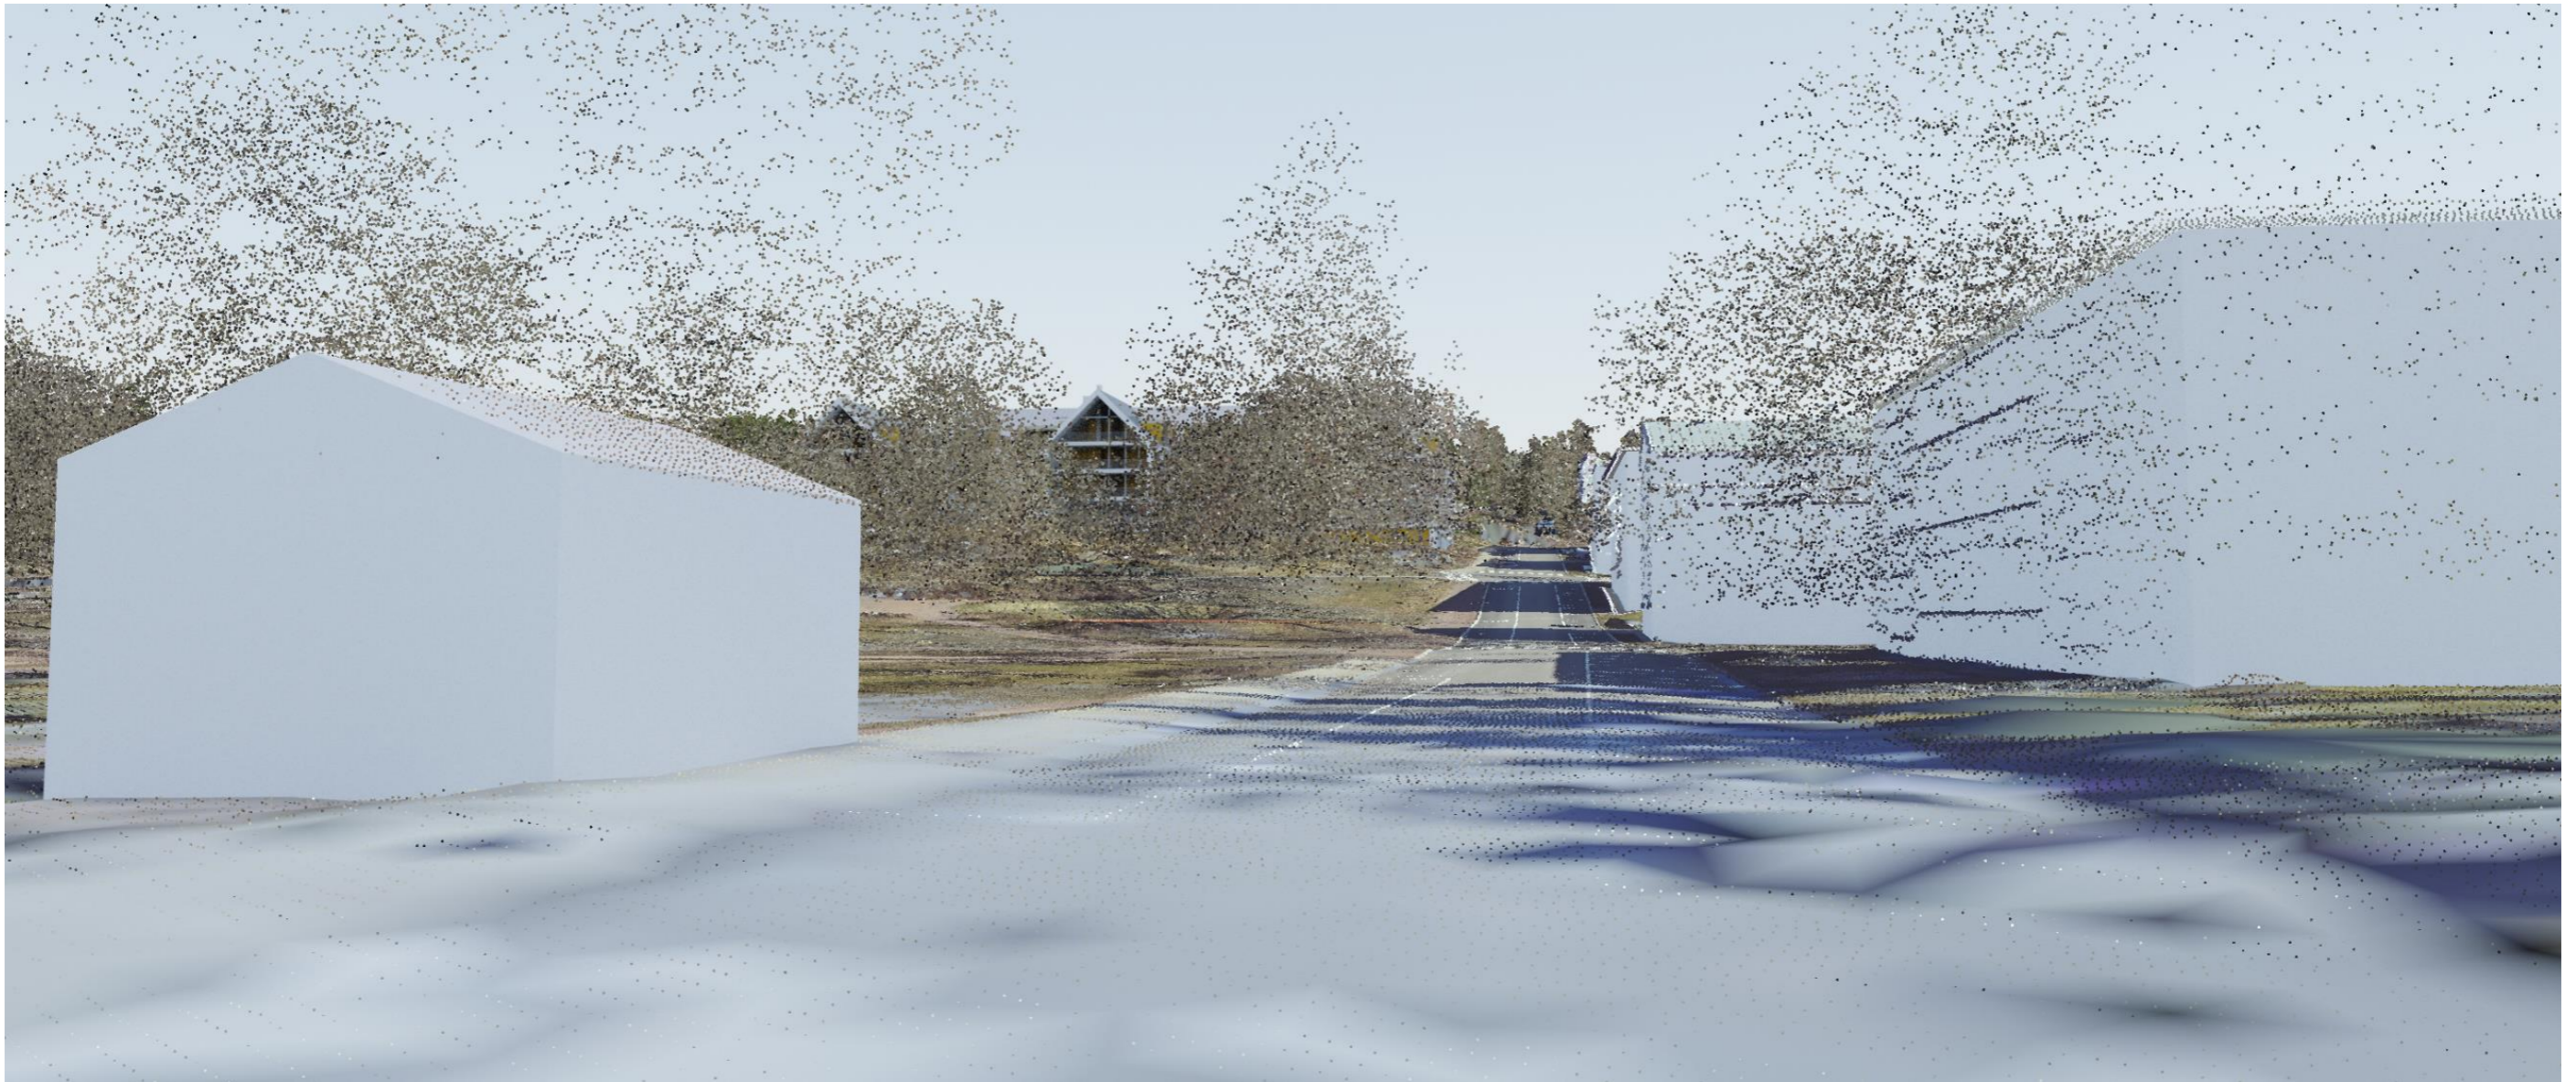

Maarianrinteen maisema- ja kaupunkikuvatarkasteluja

KAAVOITUS / 11.10.2024

Näkymä Kailon saaren ja Jakoluodon välistä. Talvi ja kesä. Hotellin 3D-malli © Sarc+Sigge Arkkitechdit

Näkymä Kultarannan eteläiseltä laiturilta. Talvi ja kesä. Hotellin 3D-malli © Sarc+Sigge Arkkitechdit

Näkymä Kultarannan pohjoiselta laiturilta. Talvi ja kesä. Hotellin 3D-malli © Sarc+Sigge Arkkitechdit

Näkymä Kultarannan näkötasanteelta. Talvi ja kesä. Hotellin 3D-malli © Sarc+Sigge Arkkitechdit

Näkymä Maariankadun ja Nunnakadun risteyksestä. Talvi. Hotellin 3D-malli © Sarc+Sigge Arkkitechdit

NYKYTILANNE - Valokuva otettu Kuparivuoren ilmapalvontarakennelmalta huhtikuussa 2024

SUUNNITELTU HOTELLI - Hotellin 3D-malli upotettuna valokuvaan

TARKASTELU:
- talvipuusto ja rakennukset nykytilanteessa (konstruoitu laserkeilausaineistosta)

Seuraavalla sivulla (11): Aluejulkisivu länteen. Hotellin 3D-malli © Sarc+Sigge Arkkitechdit

TARKASTELU: -talvipuusto ja nykyiset rakennukset

TARKASTELU:
- talvipuusto ja rakennukset (konstruoitu laserkeilausaineistosta)