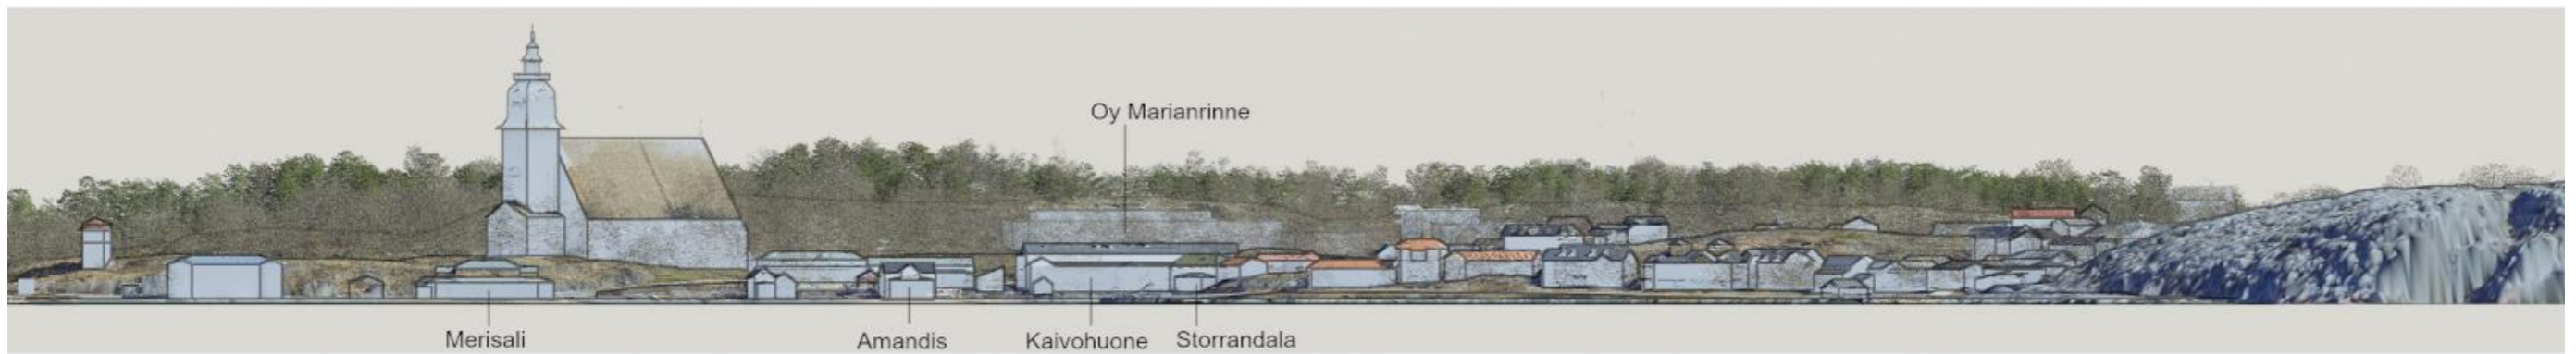

Maarianrinteen maisema- ja kaupunkikuvatarkasteluja

KAAVOITUS / 11.10.2024

Näkymä Kailon saaren ja Jakoluodon välistä. Talvi ja kesä. Hotellin 3D-malli © Sarc+Sigge Arkkitechdit

Näkymä Kultarannan eteläiseltä laiturilta. Talvi ja kesä. Hotellin 3D-malli © Sarc+Sigge Arkkitechdit

NYKYTILANNE - Valokuva otettu Kuparivuoren ilmapalvontarakennelmalta huhtikuussa 2024

SUUNNITELTU HOTELLI - Hotellin 3D-malli upotettuna valokuvaan

TARKASTELU:
- talvipuusto ja rakennukset nykytilanteessa (konstruoitu laserkeilausaineistosta)