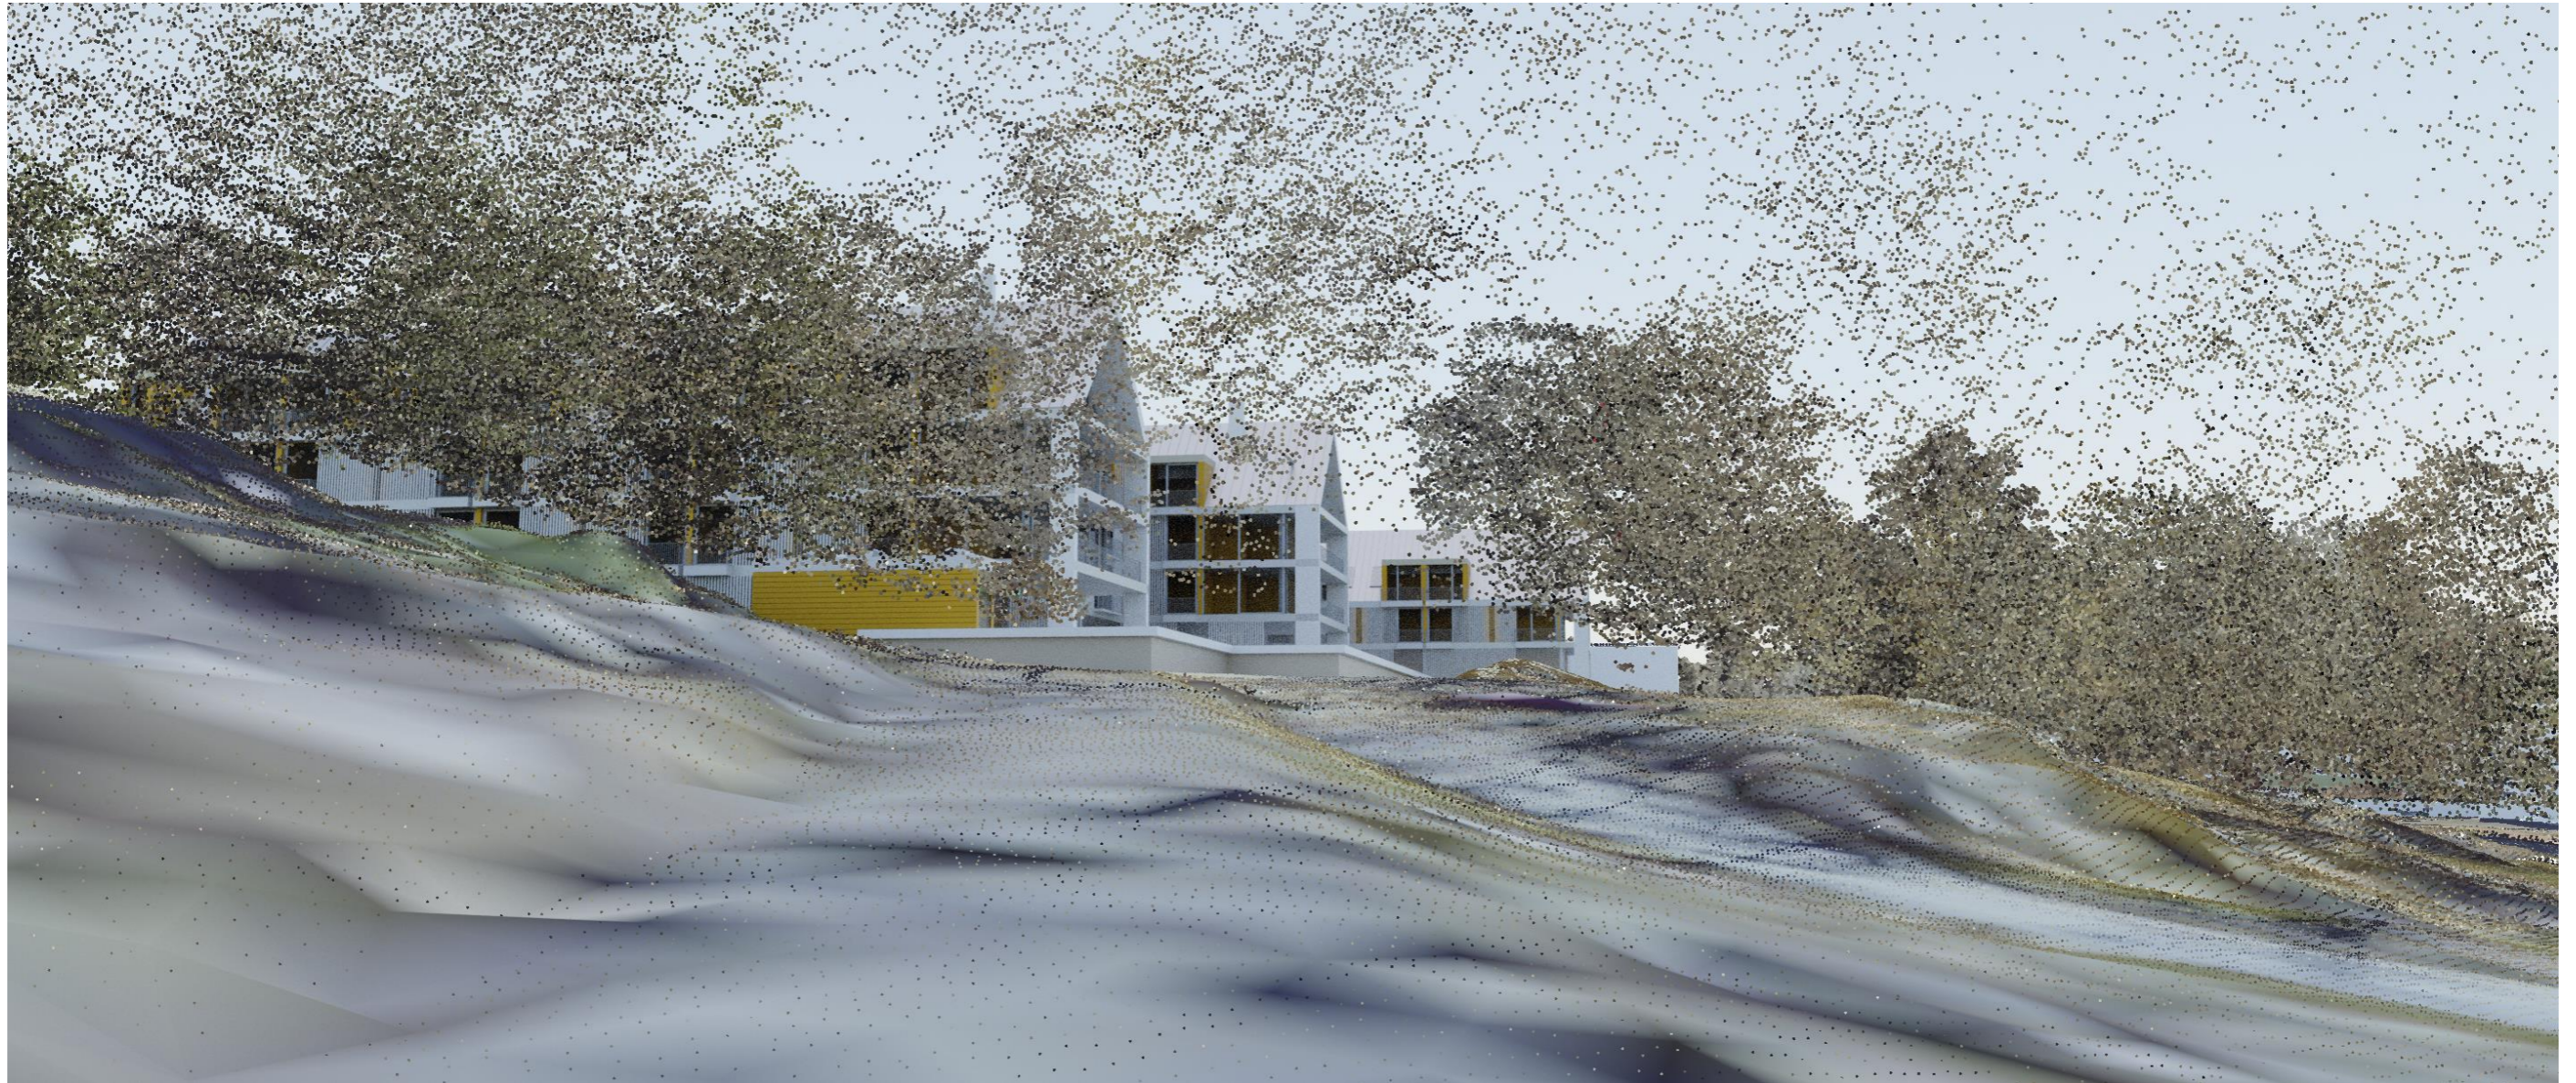

Näkymä Munkinpolulta hautausmaan nurkalta. Talvi. Hotellin 3D-malli © Sarc+Sigge Arkkitechdit