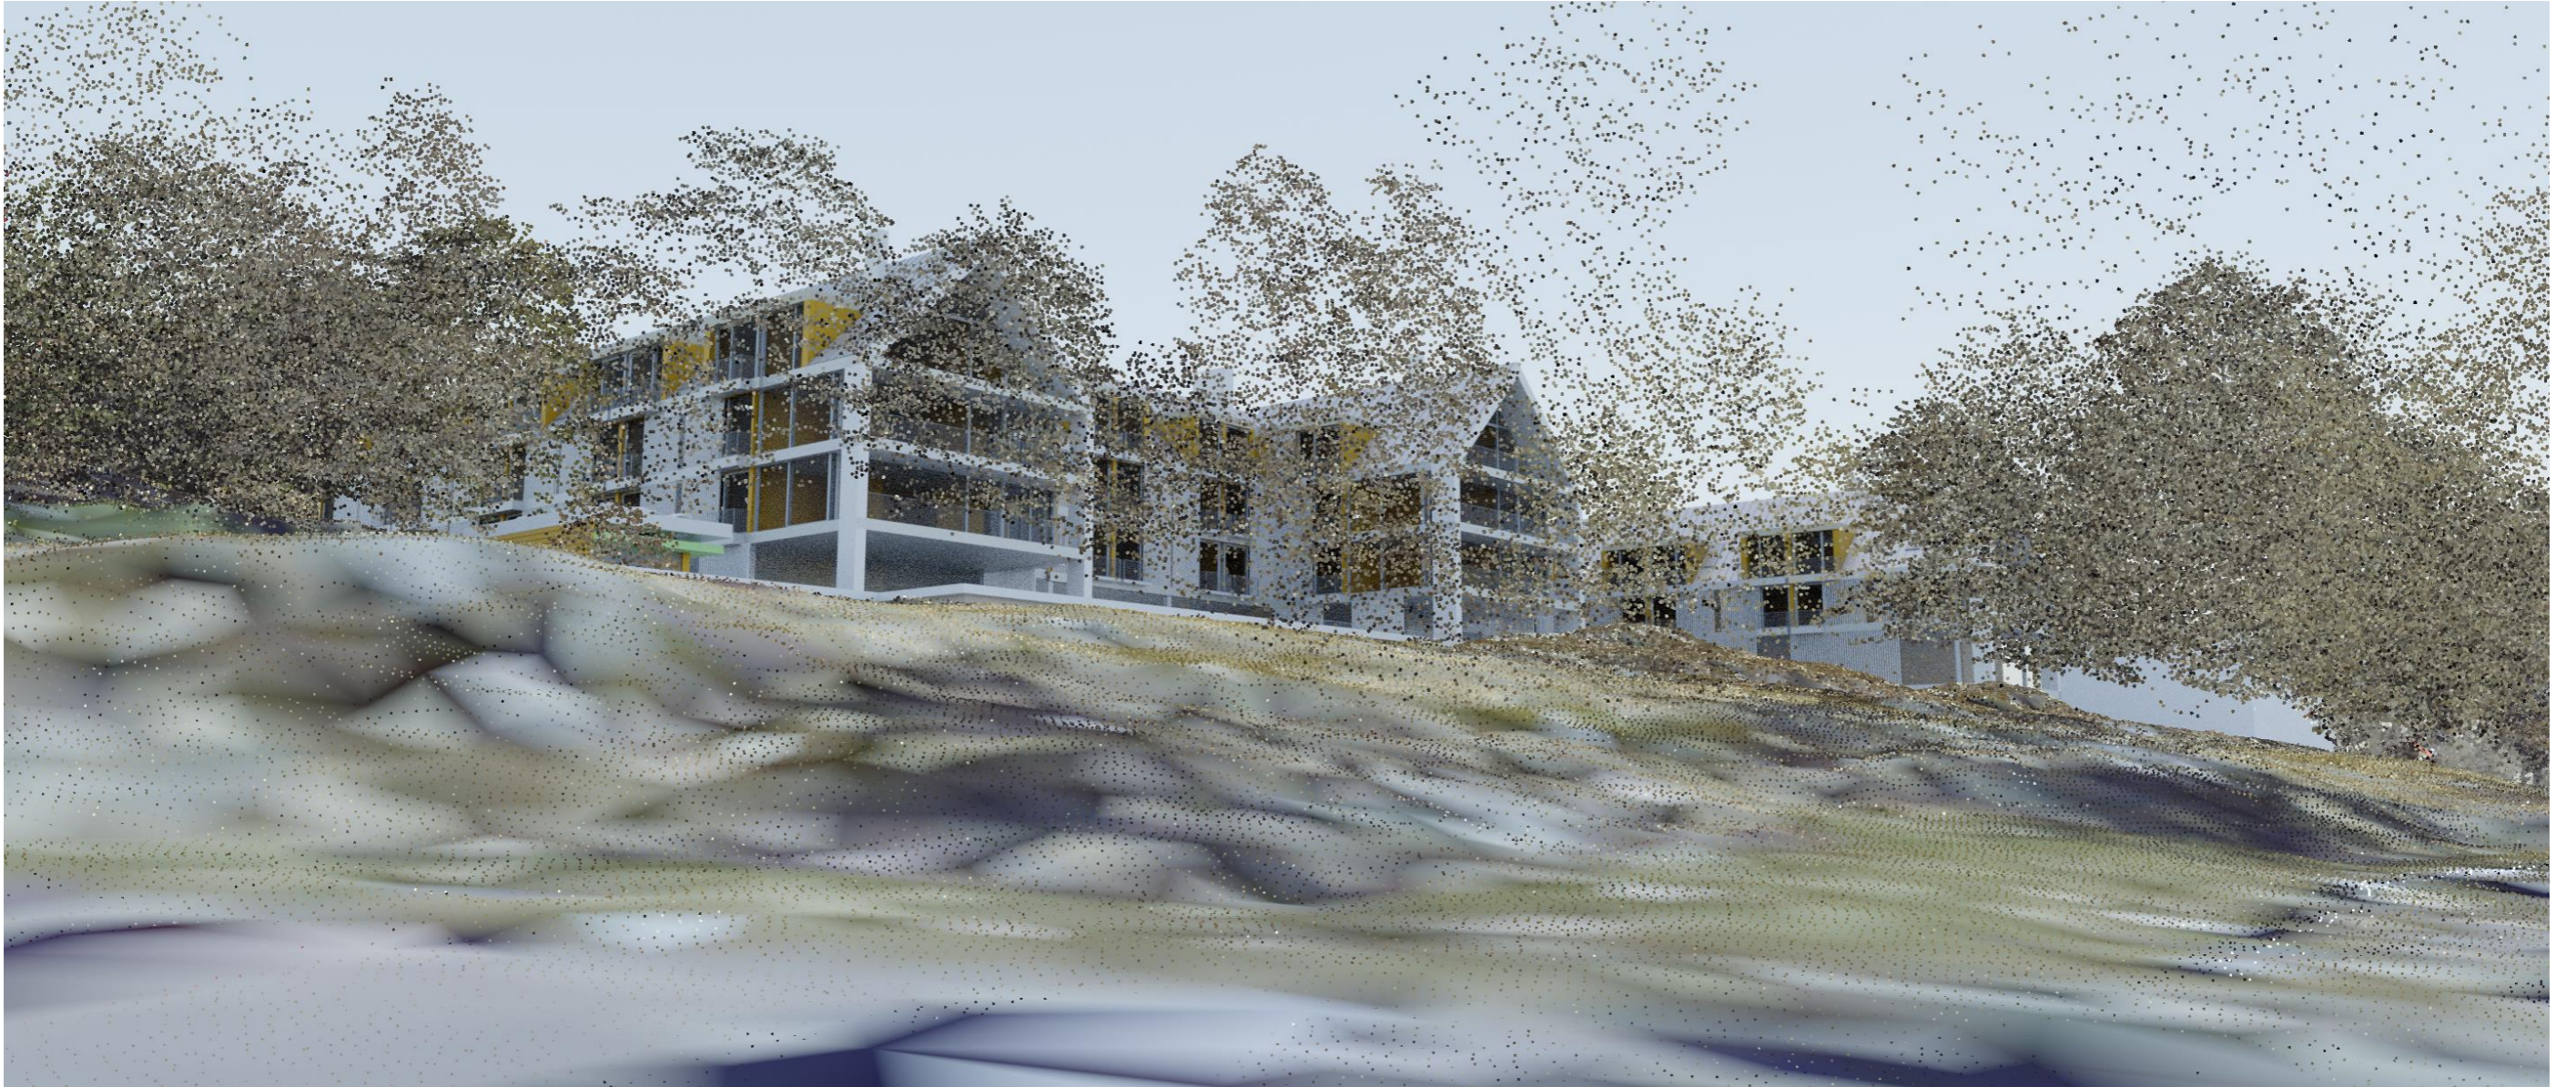

Maarianrinteen maisema- ja kaupunkikuvatarkasteluja

KAAVOITUS / 11.10.2024

Näkymä Kailon saaren ja Jakoluodon välistä. Talvi ja kesä. Hotellin 3D-malli © Sarc+Sigge Arkkitechdit

Näkymä Kultarannan eteläiseltä laiturilta. Talvi ja kesä. Hotellin 3D-malli © Sarc+Sigge Arkkitechdit

Näkymä Kultarannan pohjoiselta laiturilta. Talvi ja kesä. Hotellin 3D-malli © Sarc+Sigge Arkkitechdit

Näkymä Kultarannan näkötasanteelta. Talvi ja kesä. Hotellin 3D-malli © Sarc+Sigge Arkkitechdit

Näkymä Maariankadun ja Nunnakadun risteyksestä. Talvi. Hotellin 3D-malli © Sarc+Sigge Arkkitechdit

Näkymä Nunnakadulta Kaivohuoneen nurkalta. Talvi. Hotellin 3D-malli © Sarc+Sigge Arkkitechdit

Näkymä hautausmaan parkkipaikalta. Talvi. Hotellin 3D-malli © Sarc+Sigge Arkkitechdit

Näkymä Munkinpolulta hautausmaan nurkalta. Talvi. Hotellin 3D-malli © Sarc+Sigge Arkkitechdit

NYKYTILANNE - Valokuva otettu Kuparivuoren ilmapalvontarakennelmalta huhtikuussa 2024

SUUNNITELTU HOTELLI - Hotellin 3D-malli upotettuna valokuvaan

TARKASTELU:
- talvipuusto ja rakennukset nykytilanteessa (konstruoitu laserkeilausaineistosta)