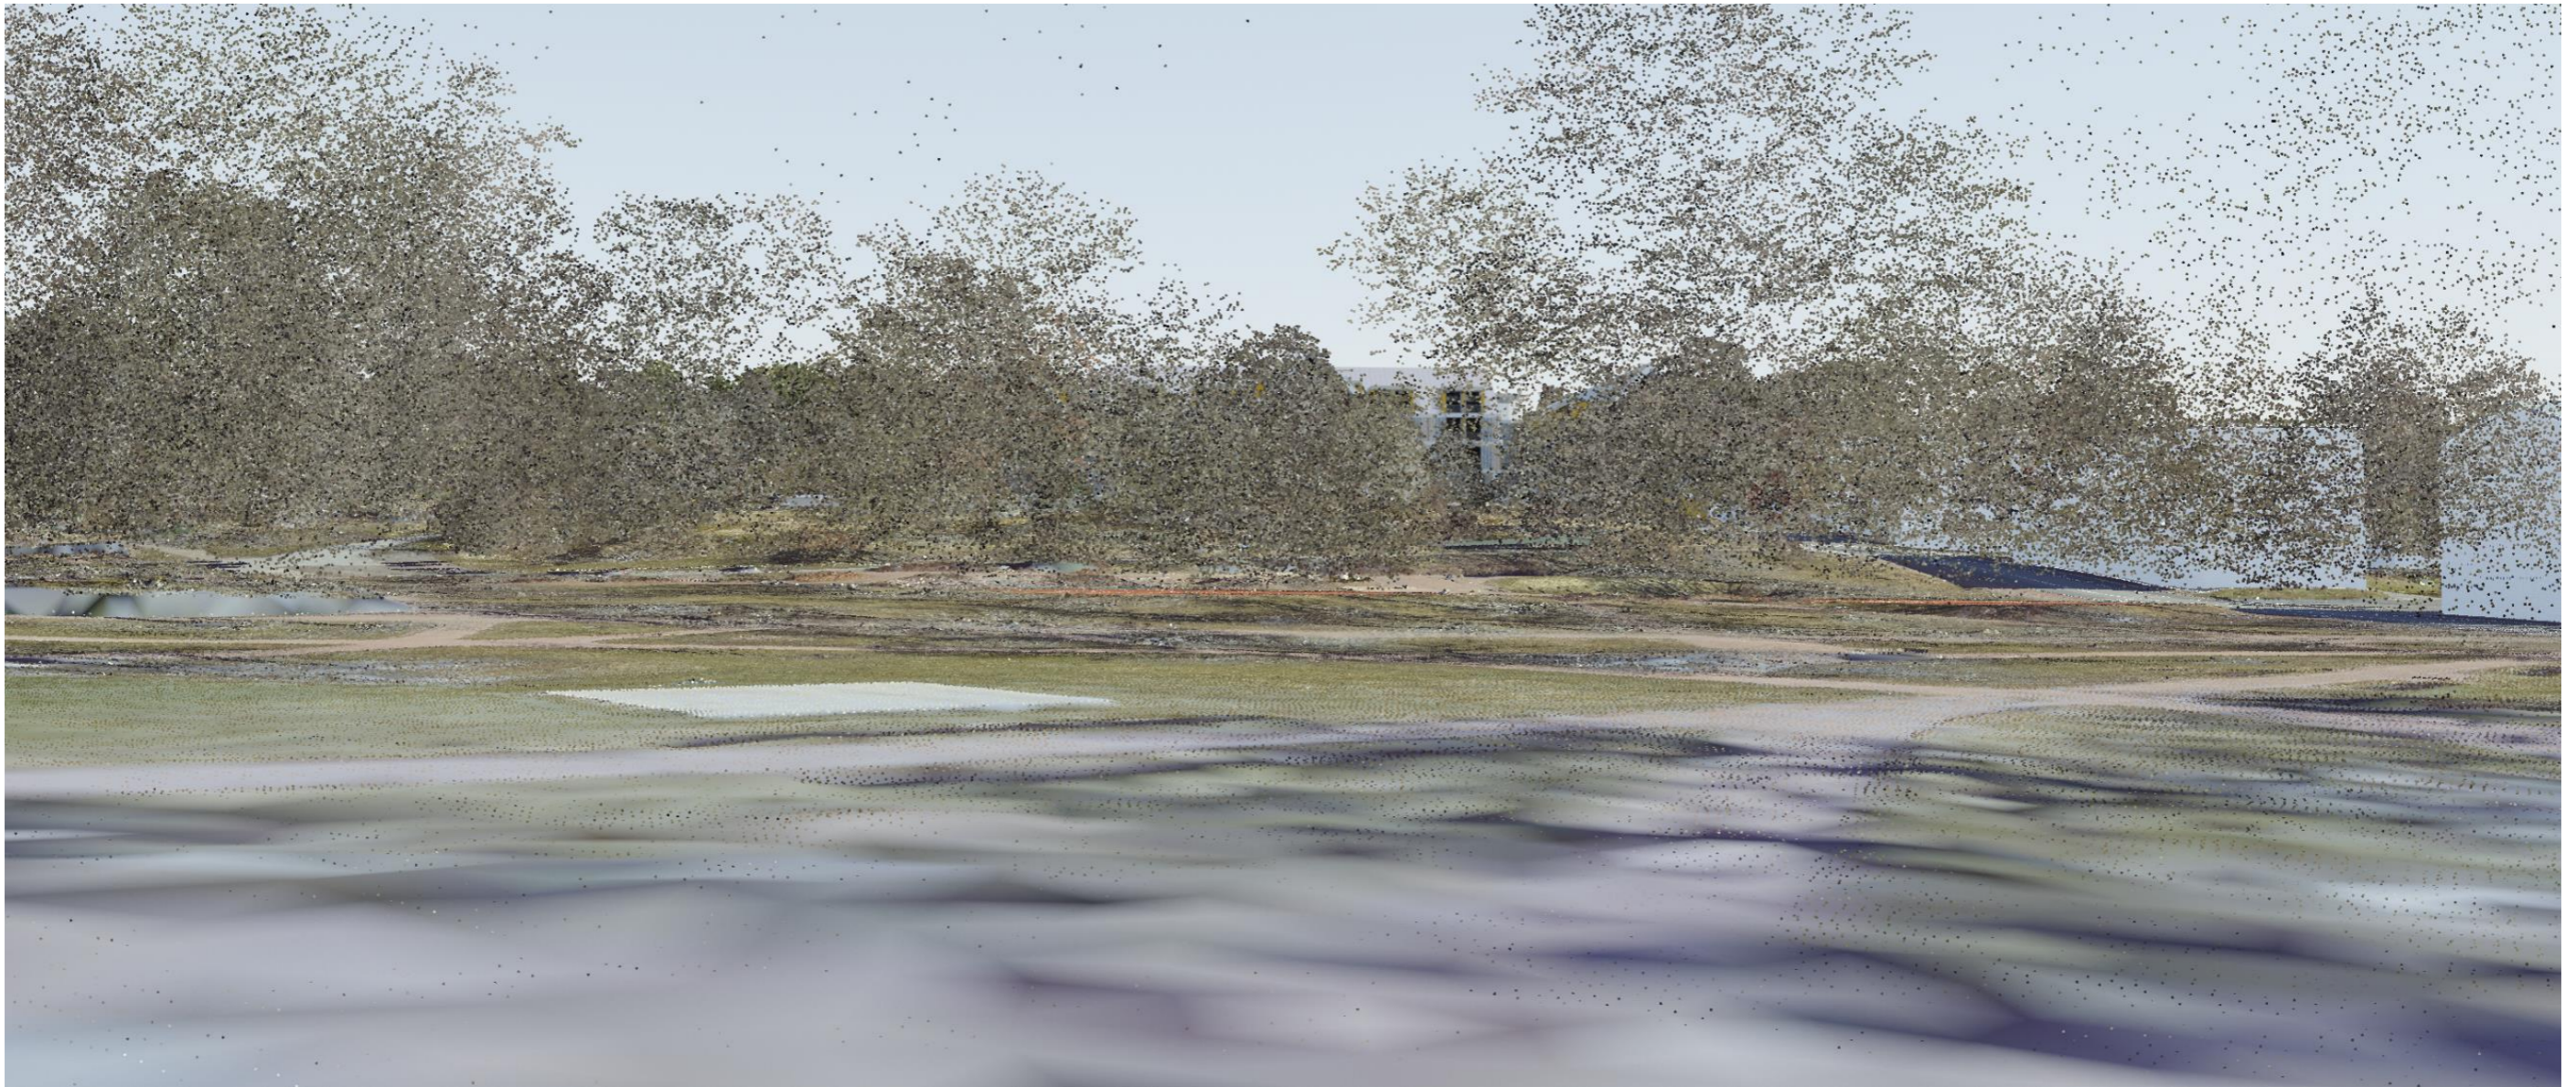

Maarianrinteen maisema- ja kaupunkikuvatarkasteluja

KAAVOITUS / 11.10.2024

Näkymä Kailon saaren ja Jakoluodon välistä. Talvi ja kesä. Hotellin 3D-malli © Sarc+Sigge Arkkitechdit

Näkymä Kultarannan eteläiseltä laiturilta. Talvi ja kesä. Hotellin 3D-malli © Sarc+Sigge Arkkitechdit

Näkymä Kultarannan pohjoiselta laiturilta. Talvi ja kesä. Hotellin 3D-malli © Sarc+Sigge Arkkitechdit

Näkymä Kultarannan näkötasanteelta. Talvi ja kesä. Hotellin 3D-malli © Sarc+Sigge Arkkitechdit

Näkymä Maariankadun ja Nunnakadun risteyksestä. Talvi. Hotellin 3D-malli © Sarc+Sigge Arkkitechdit

TARKASTELU:
-kesäpuusto ja rakennukset (konstruoitu laserkeilausaineistosta)

TARKASTELU: - Oy Marianrinne, maanpinnan korkeuserot ja talvipuusto

TARKASTELU: - Hotelli, maanpinnan korkeuserot ja talvipuusto