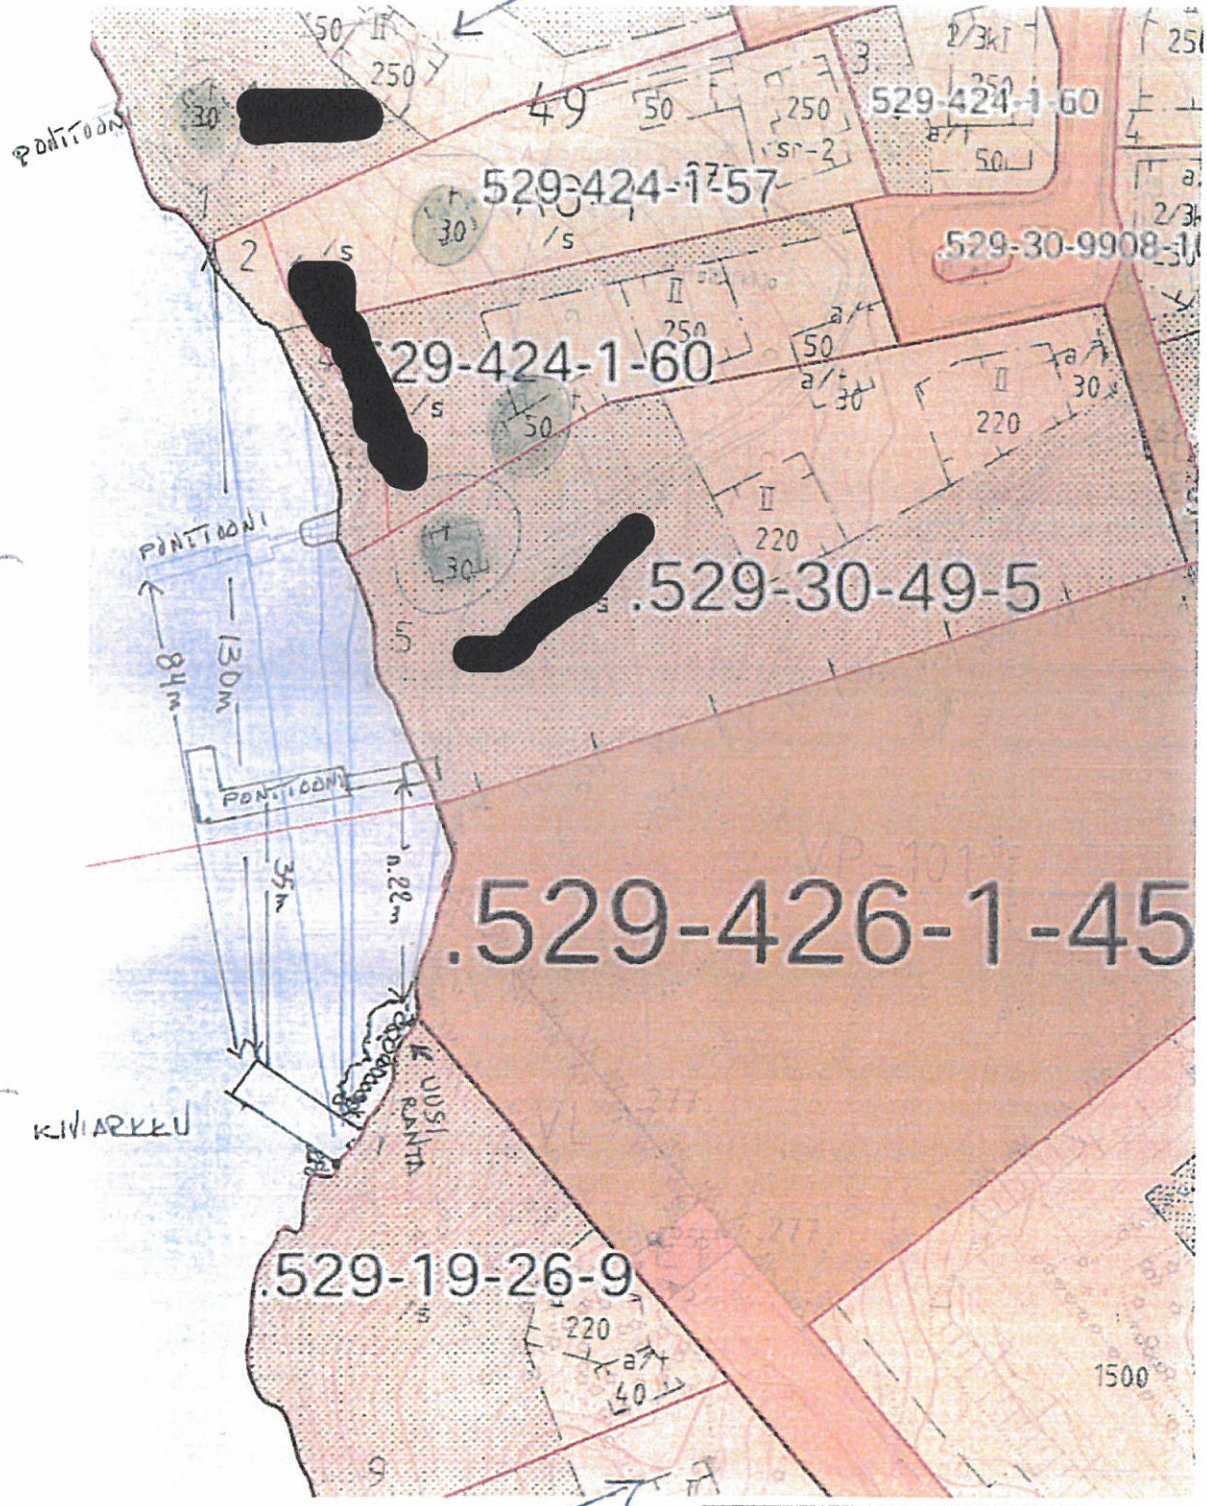

LIIITE 1  
NAAPURUUS  
KARTALLA  
KORKEUSVAIKUTUS

ETAISYYDETT  
(BUSHNELL LASER 450 ETAISYYSMITTARI)

Karttatuloste

529-424-1-8

ETAISYYDET.

09.03.2021

529-19-26-8

1 : 1000

Sivu 1

Lisäys  
17.10.2023

LIITE: NAAPURUUKSET KARTALLA KORKEUSASEMAT LISÄÄVÄT  
SEKÄ NÄKÖ ETÄ ÄÄNIVAIKUTELMAA.