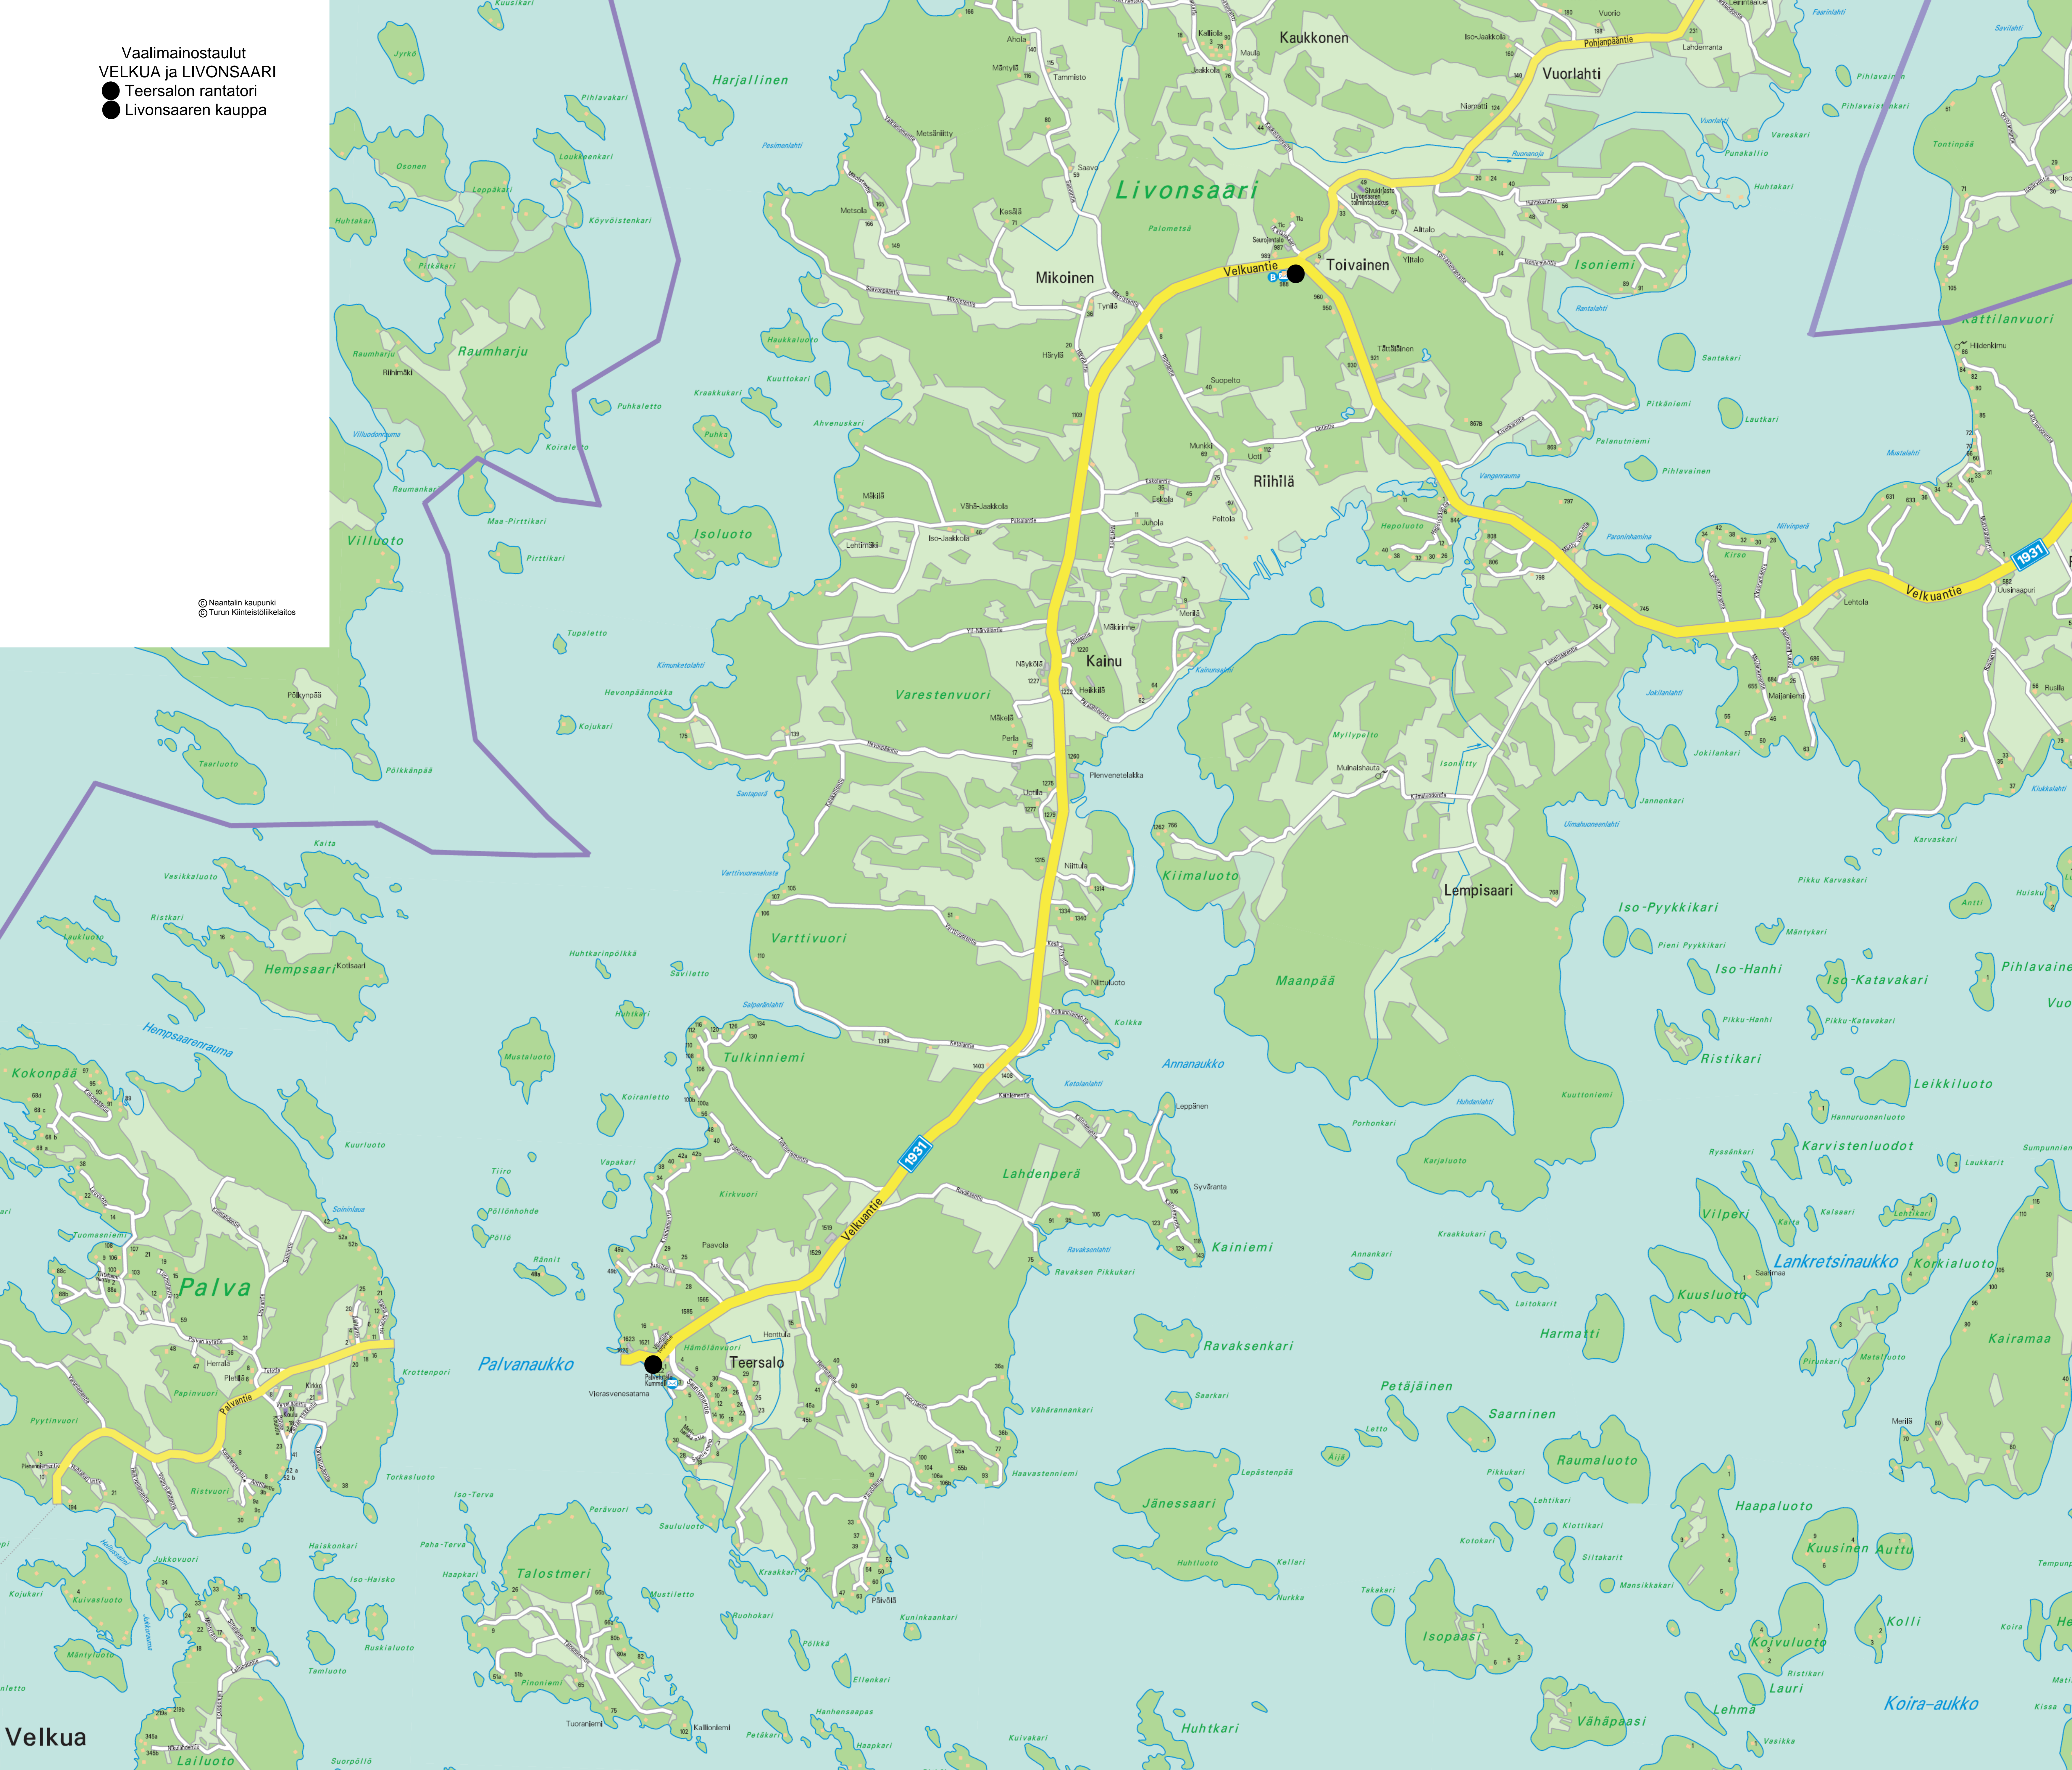

Vaalimainostaulut
VELKUA ja LIVONSAARI

- Teersalon rantatori
- Livonsaaren kauppa

Velkuu