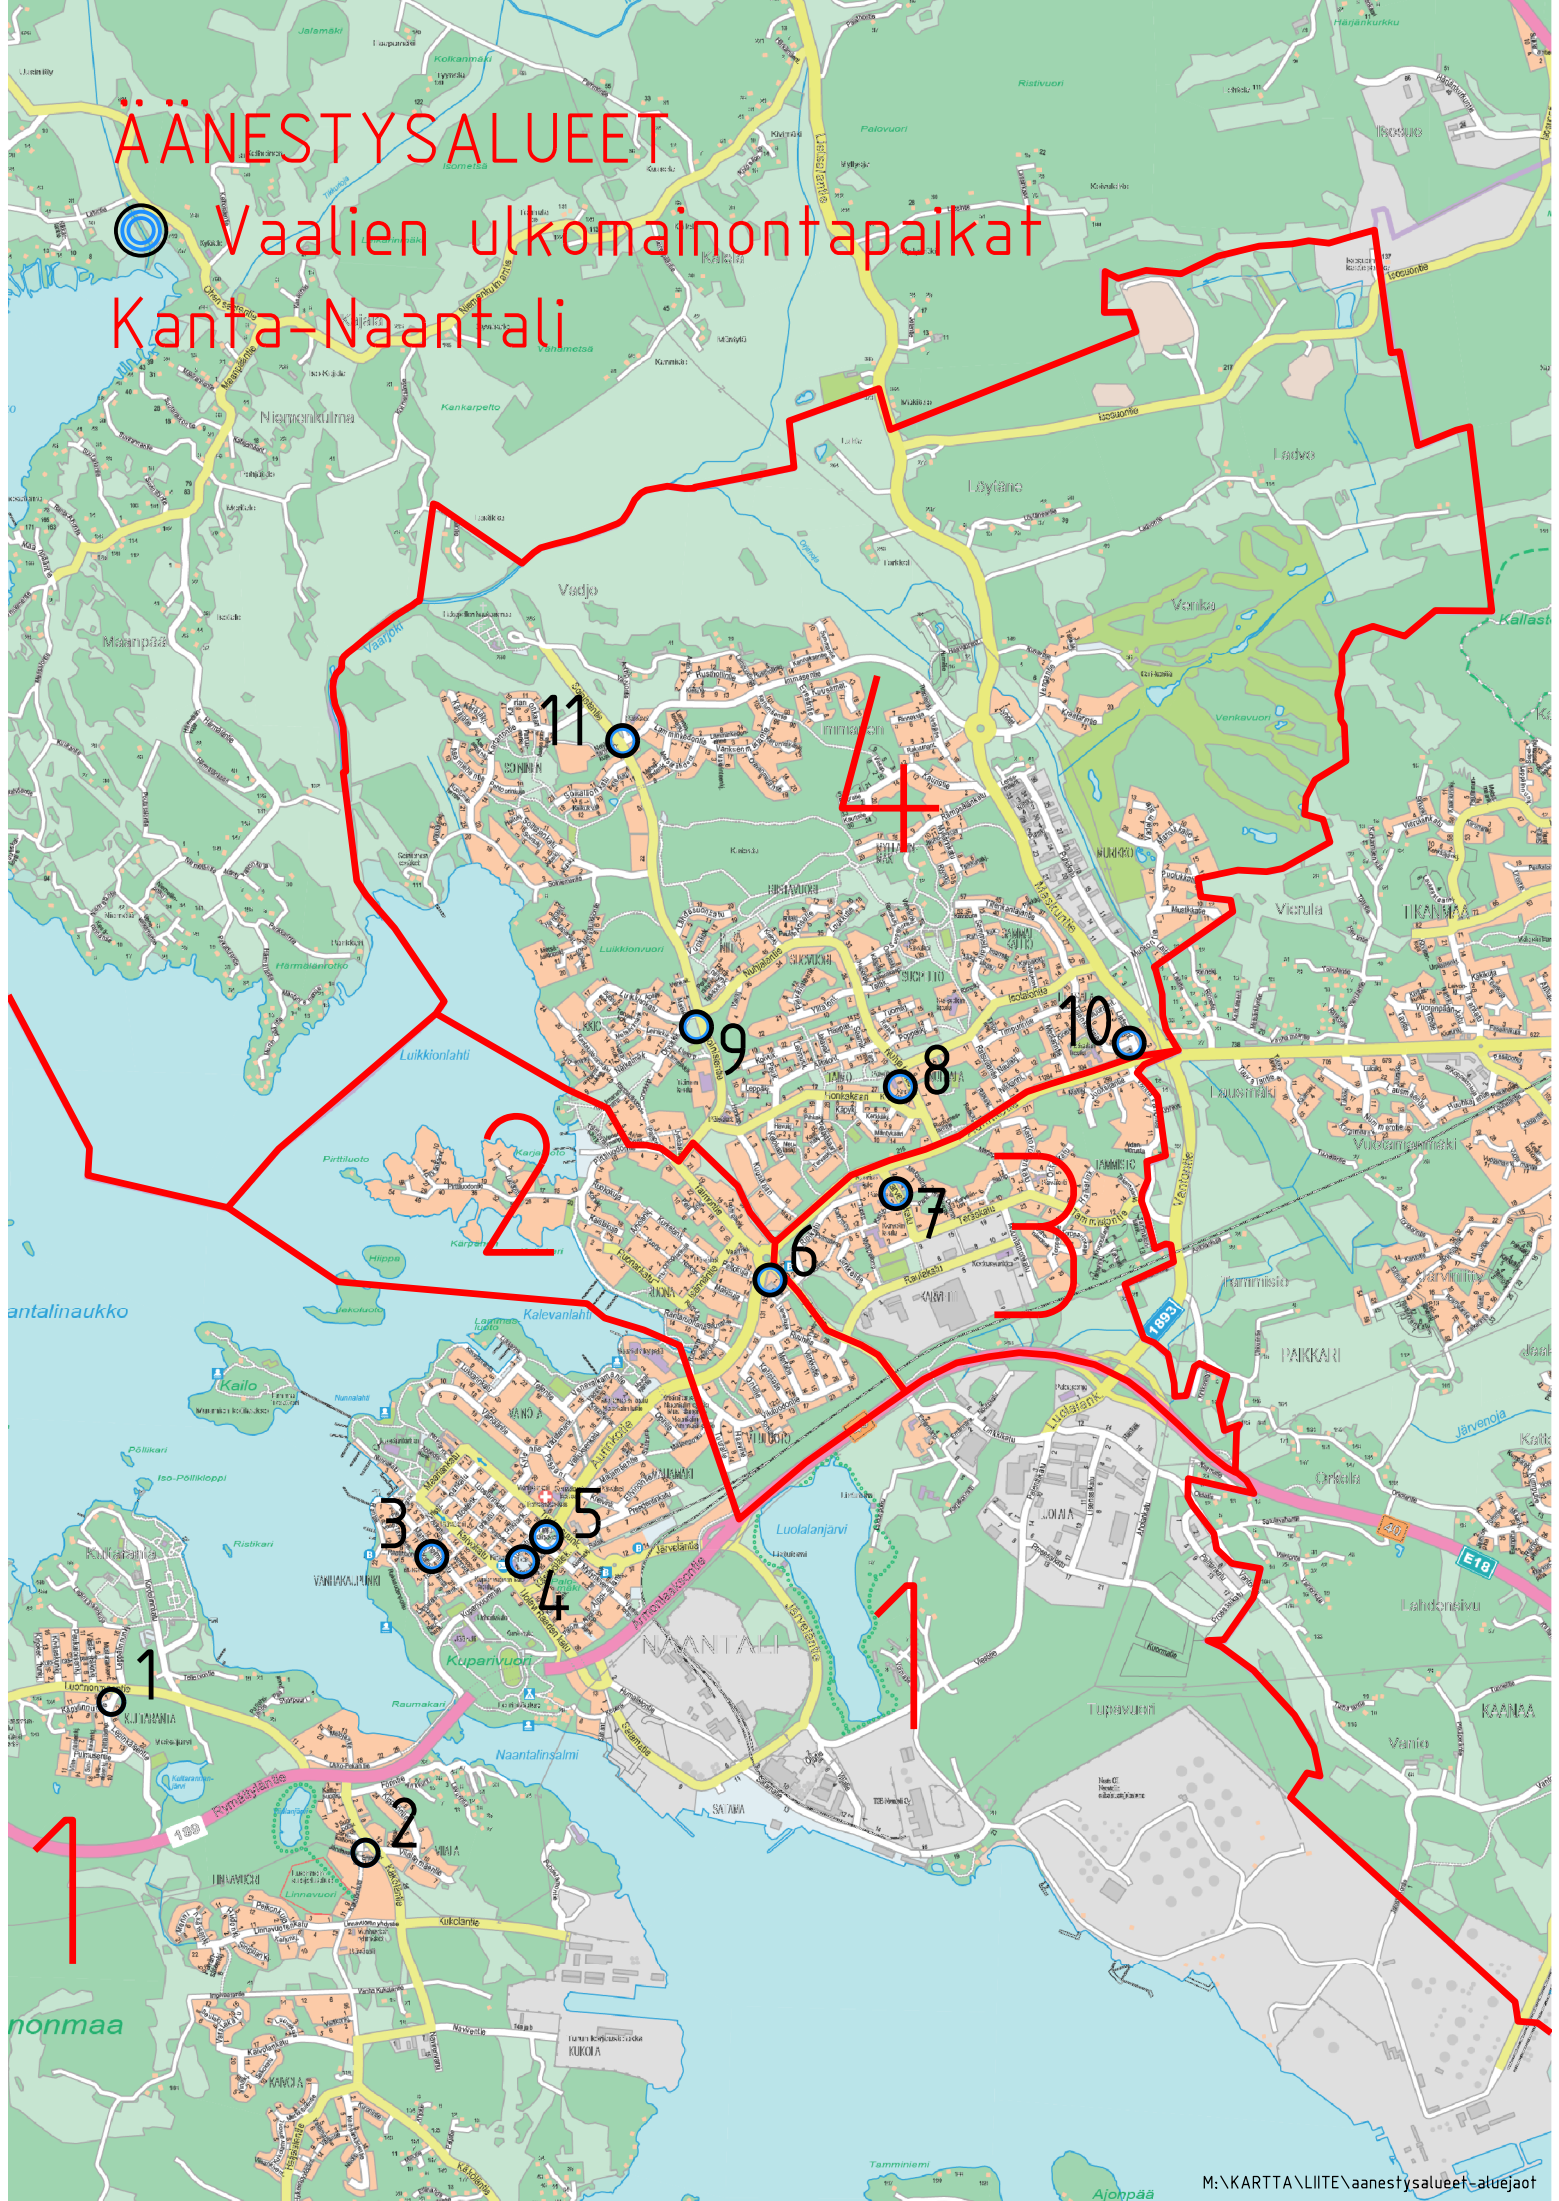

# ÄÄNESTYSALUEET

● Vaalien ulkomainontapaikat  
Kanta-Naantali

Vaalimainostaulut MERIMASKU  
● Särkäsalmén taajaman osuuspankin piha-alue  
● kirkonkylässä seurakunnan pysäköintialue

- Vaalimainostaulut RYMÄTTYLÄ
- kirkonkylän tori
- Röölään ranta

Vaalimainostaulut  
VELKUA ja LIVONSAARI

- Teersalon rantatori
- Livonsaaren kauppa

© Naantalin kaupunki  
© Turun Kiinteistöliikelaitos

Velkuu