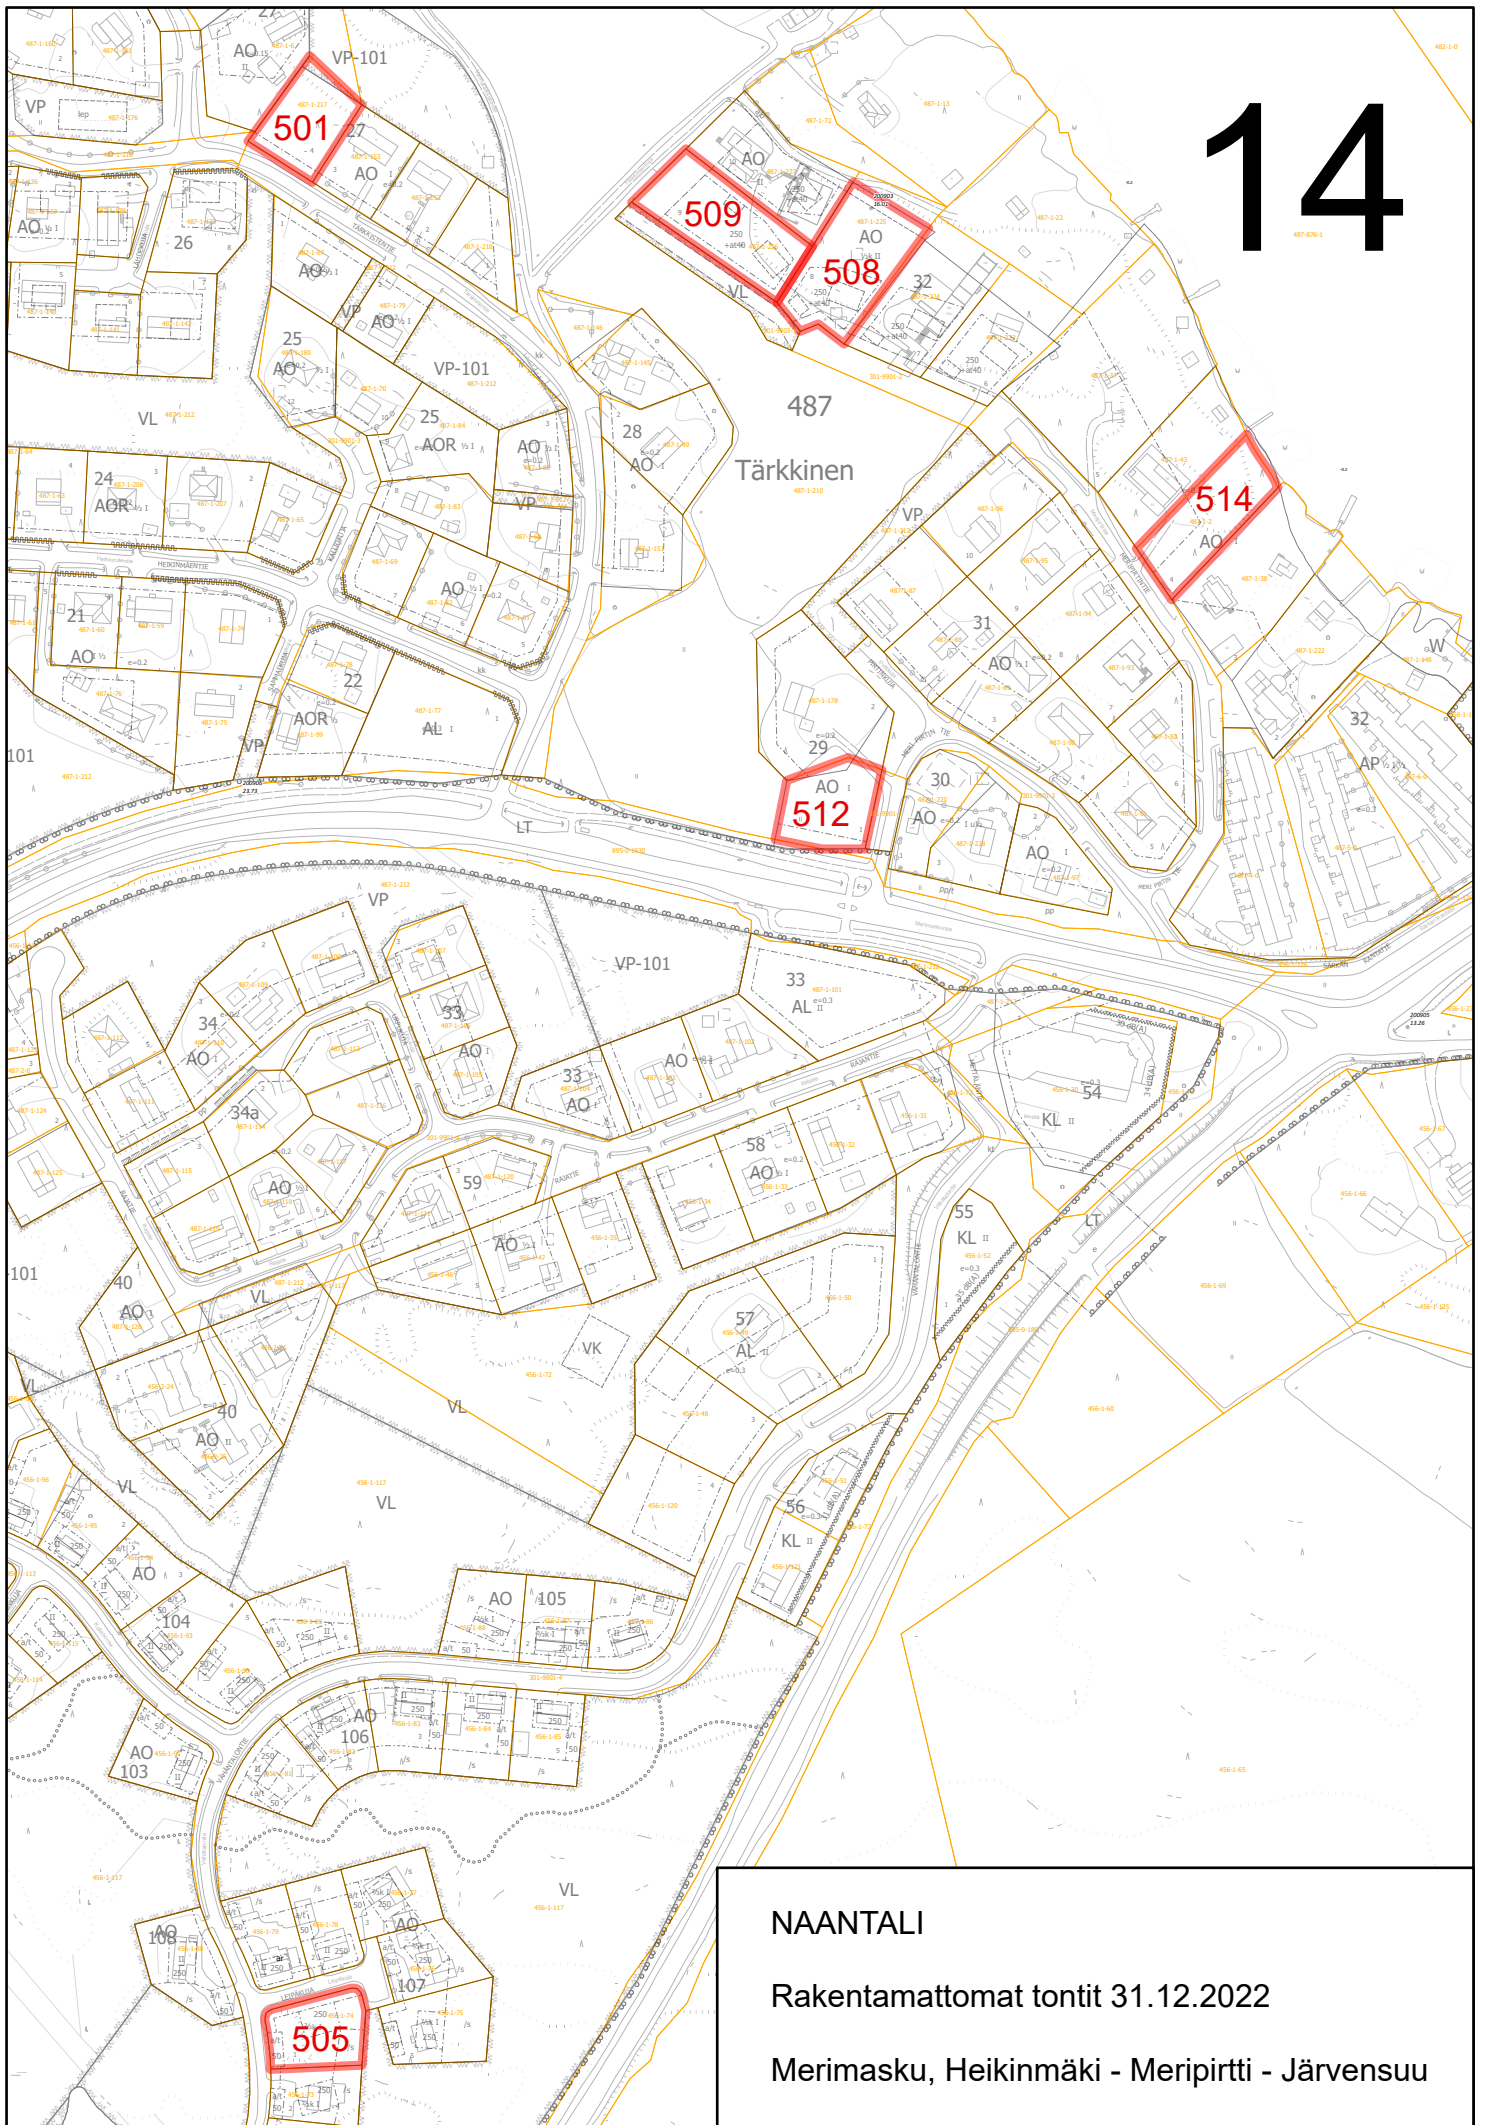

12

206

NAANTALI

Rakentamattomat tontit 31.12.2022

Kemmola

NAANTALI

Rakentamattomat tontit 31.12.2022

Virvenrinne

NAANTALI

Rakentamattomat tontit 31.12.2022

Merimasku, Heikinmäki - Meripirtti - Järvensuu

NAANTALI
Rakentamattomat tontit 31.12.2022
Merimasku, Hellemäki

NAANTALI
Rakentamattomat tontit 31.12.2022
Merimaskun kk

12

108

VL
RAUTAKIRVEENPUISTO

108

VL

206

NAANTALI

Rakentamattomat tontit 31.12.2022

Kemmola

NAANTALI
Rakentamattomat tontit 31.12.2022
Virvenrinne

NAANTALI

Rakentamattomat tontit 31.12.2022

Merimasku, Heikinmäki - Meripirtti - Järvensuu

NAANTALI
Rakentamattomat tontit 31.12.2022
Merimasku, Hellemäki