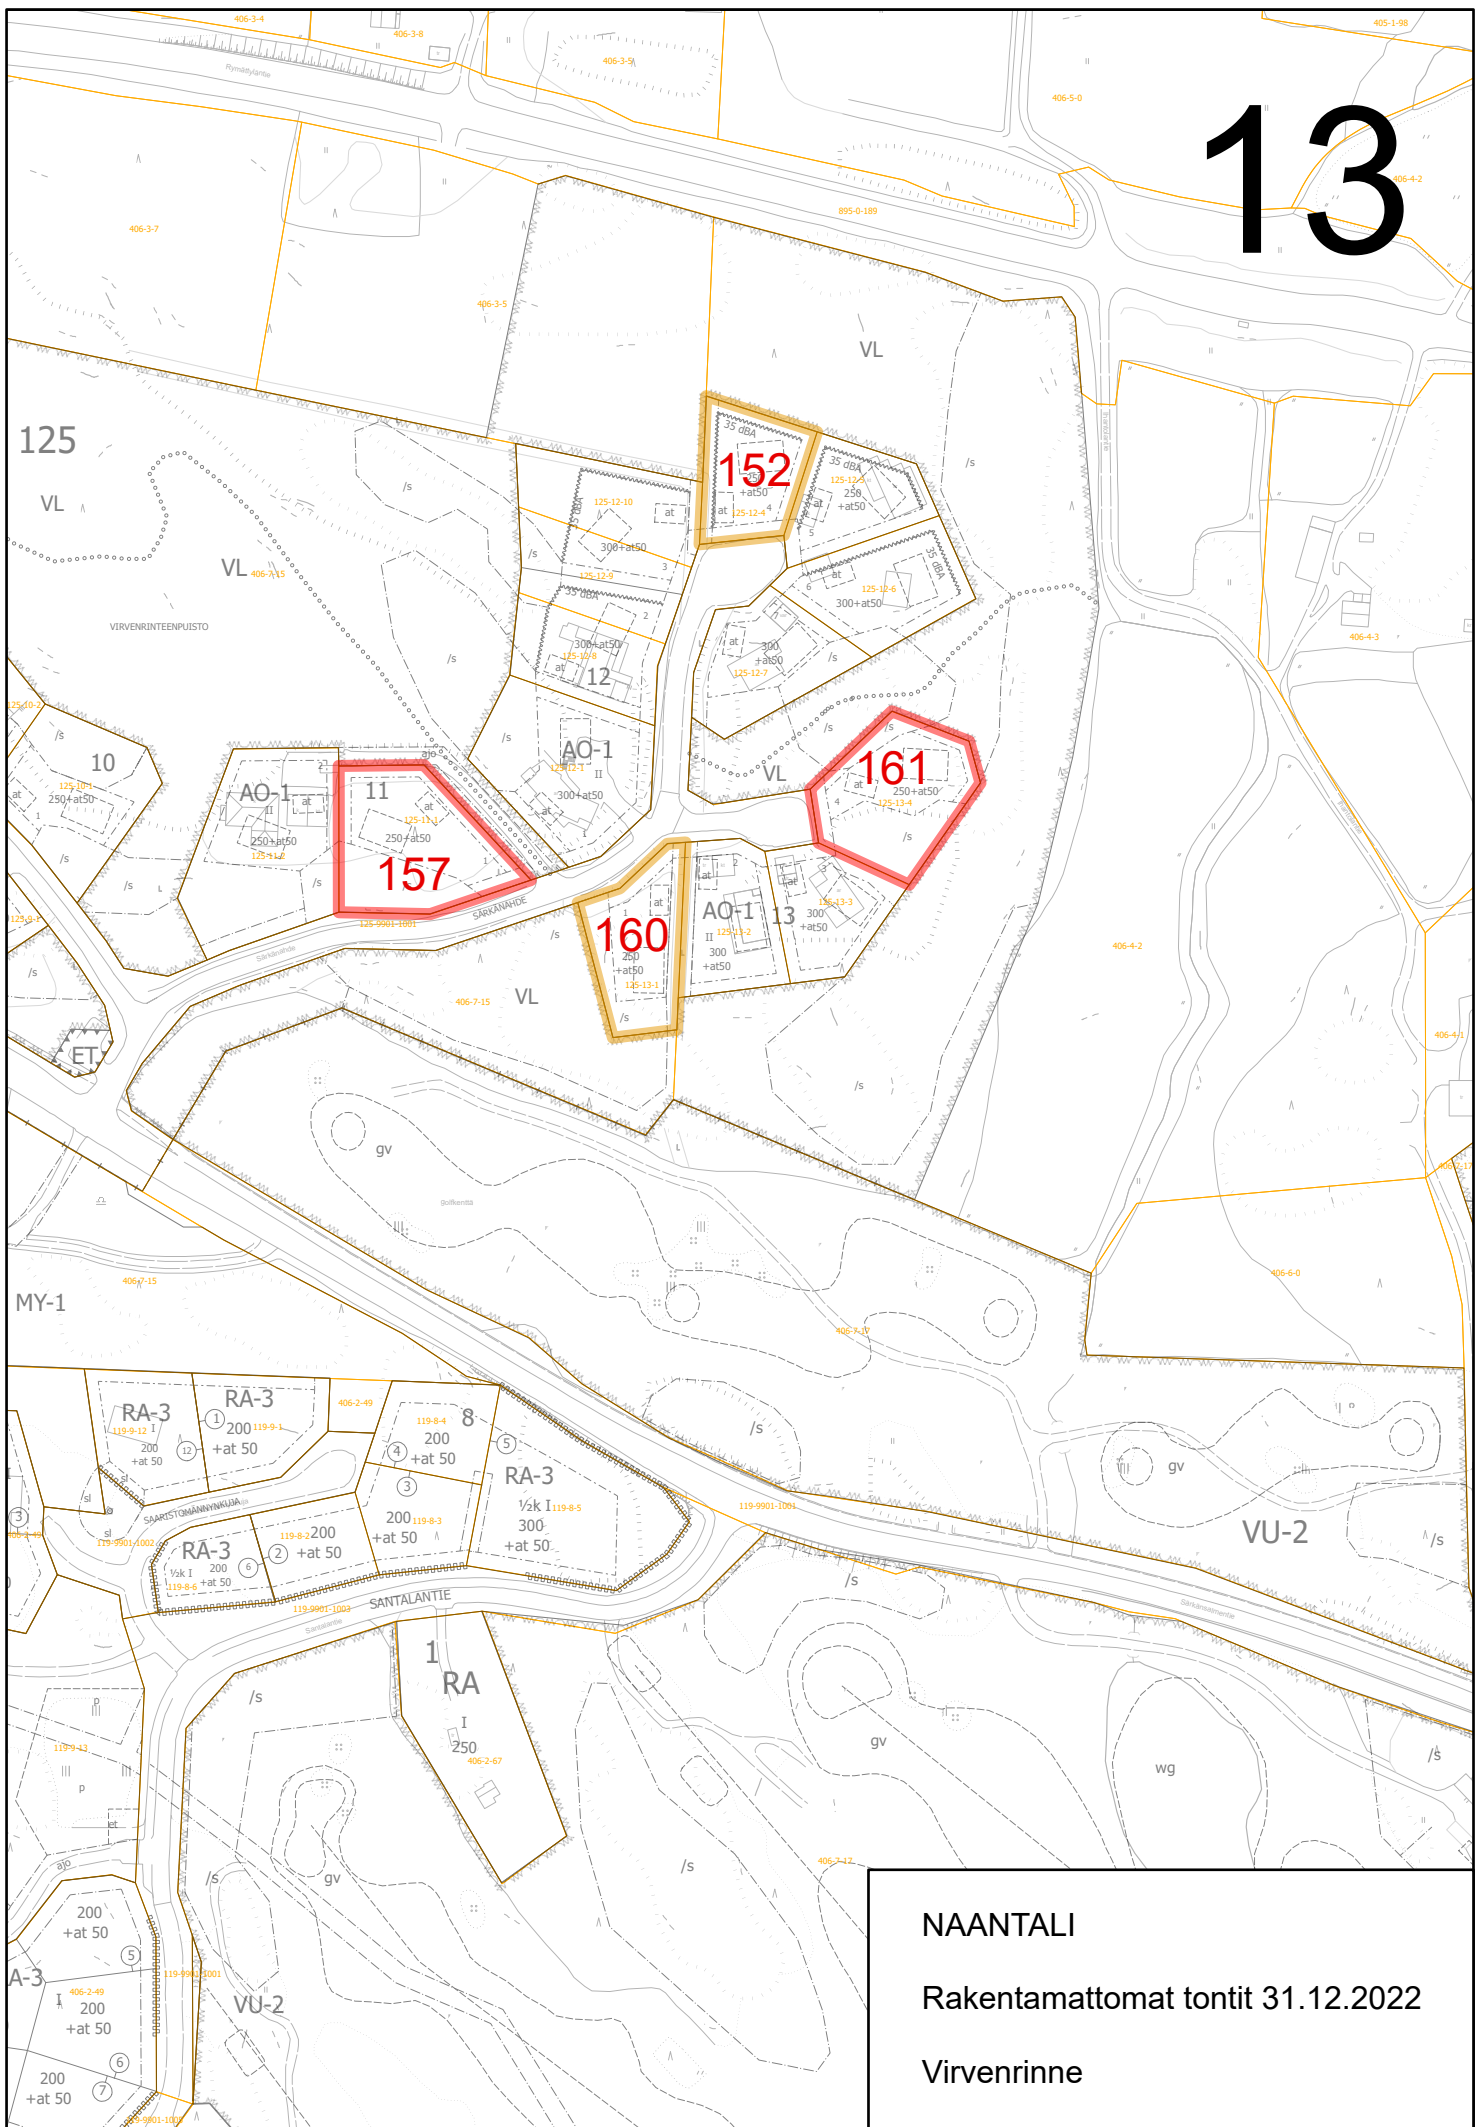

12

206

NAANTALI

Rakentamattomat tontit 31.12.2022

Kemmola

NAANTALI

Rakentamattomat tontit 31.12.2022

Virvenrinne

NAANTALI

Rakentamattomat tontit 31.12.2022

Merimasku, Heikinmäki - Meripirtti - Järvensuu

NAANTALI
Rakentamattomat tontit 31.12.2022
Merimasku, Hellemäki

NAANTALI
Rakentamattomat tontit 31.12.2022
Merimaskun kk

12

108

VL
RAUTAKIRVEENPUISTO

108

VL

206

NAANTALI

Rakentamattomat tontit 31.12.2022

Kemmola

NAANTALI
Rakentamattomat tontit 31.12.2022
Virvenrinne

NAANTALI

Rakentamattomat tontit 31.12.2022

Merimasku, Heikinmäki - Meripirtti - Järvensuu

NAANTALI
Rakentamattomat tontit 31.12.2022
Merimasku, Hellemäki