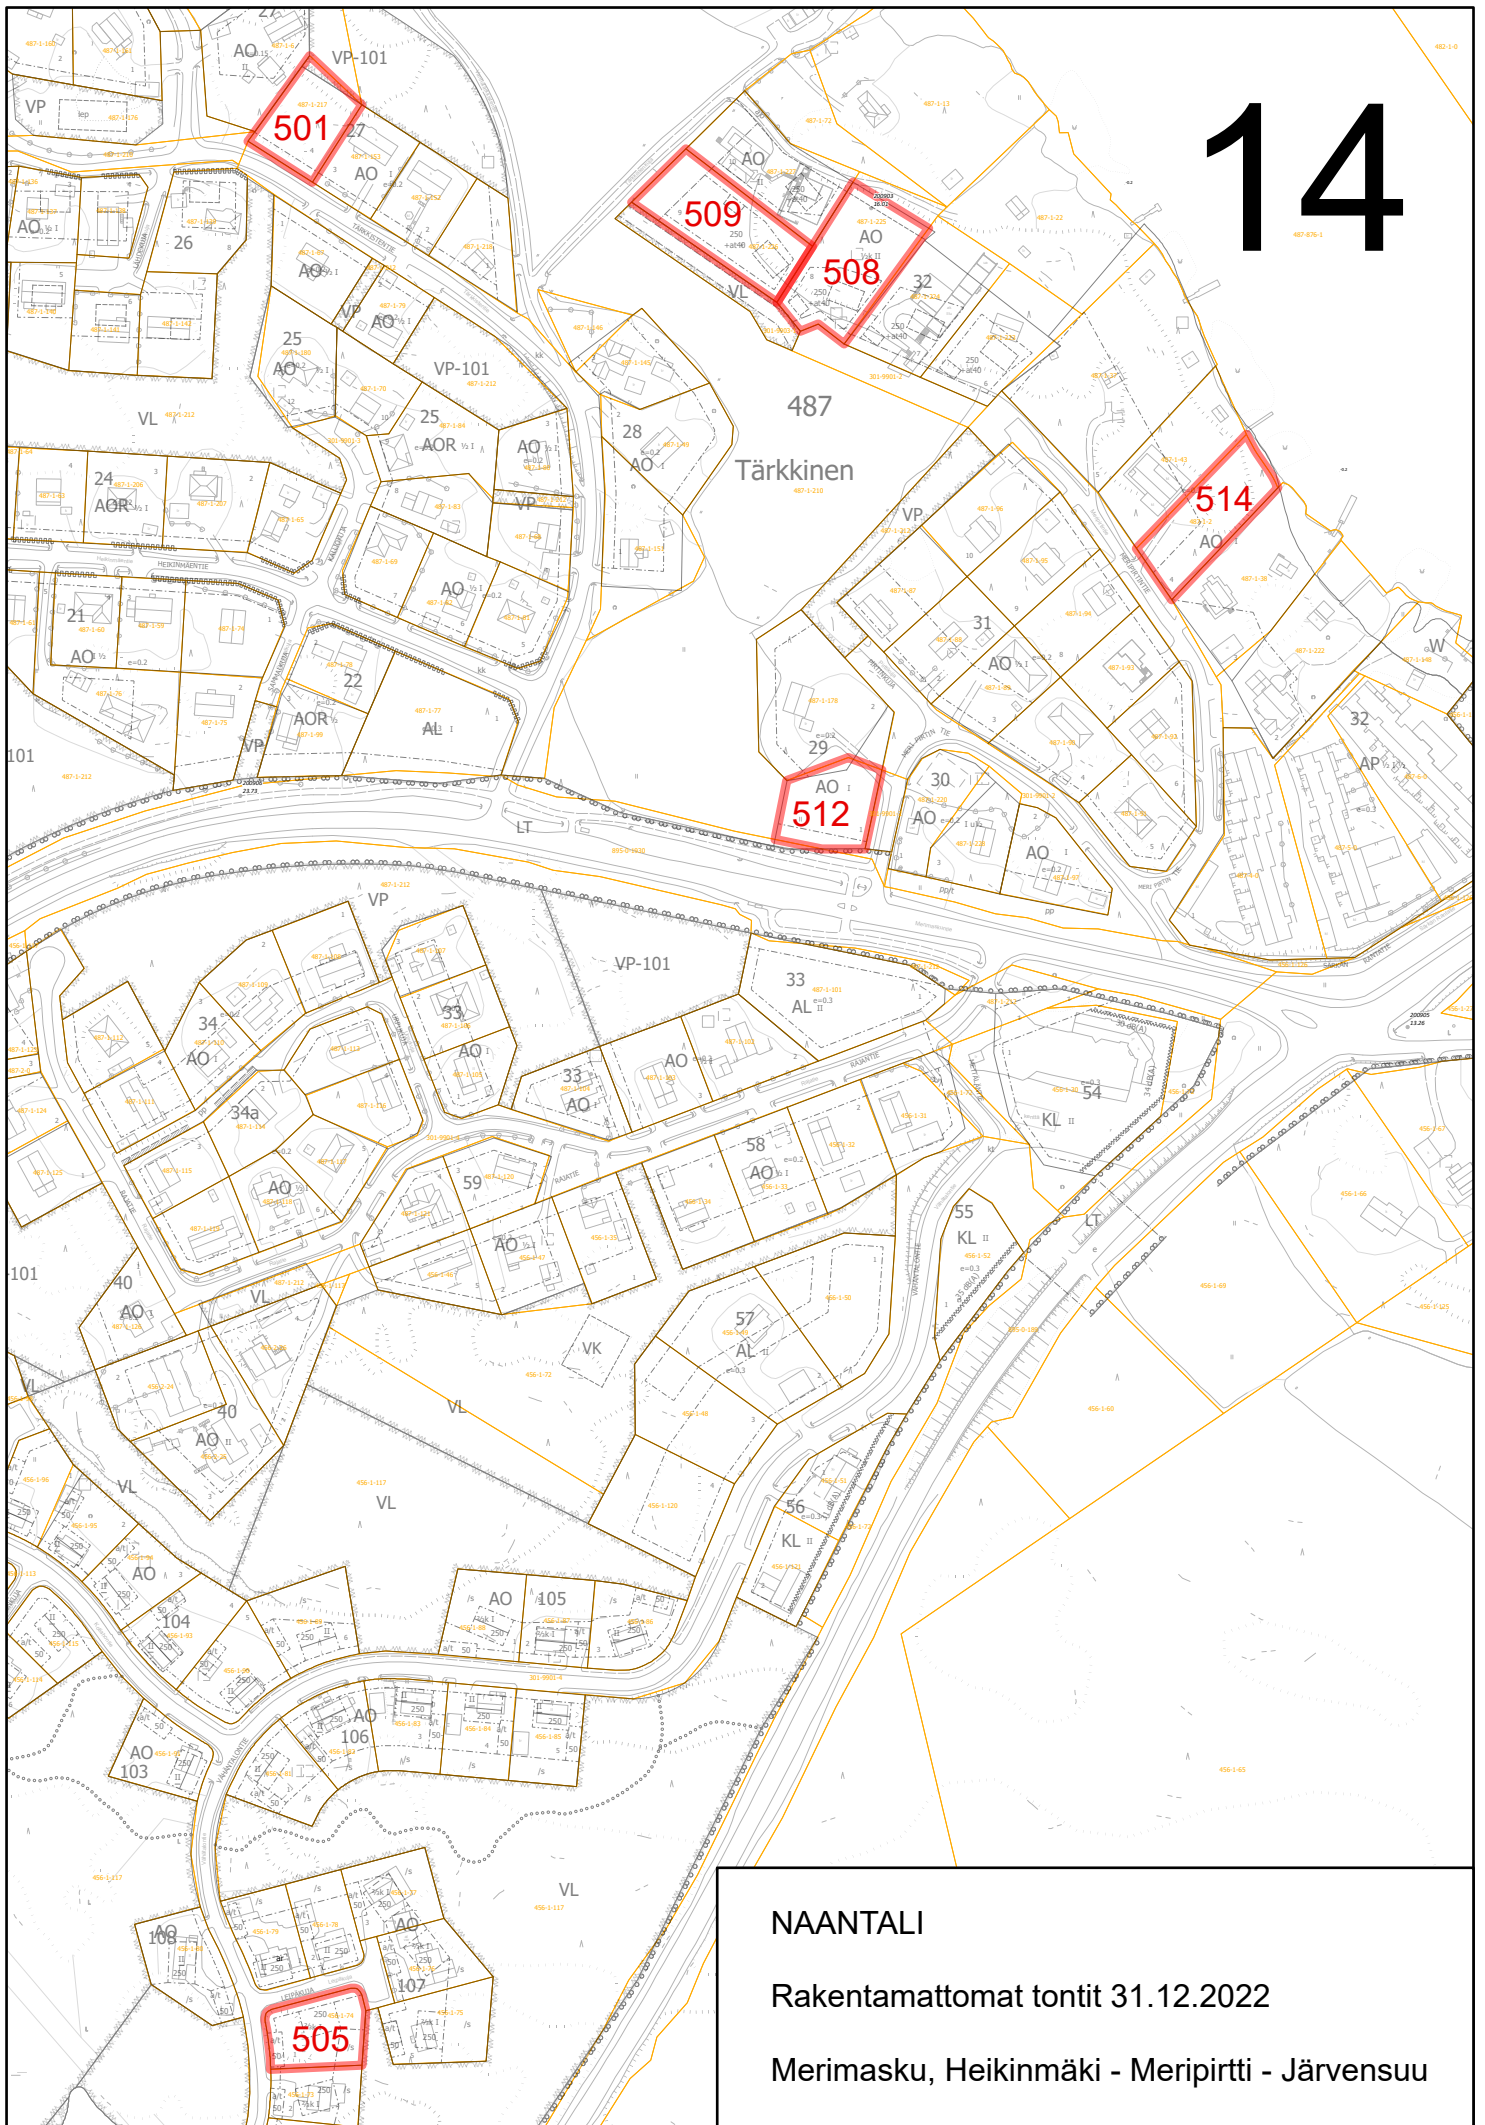

12

108

VL
RAUTAKIRVEENPUISTO

108

VL

206

NAANTALI

Rakentamattomat tontit 31.12.2022

Kemmola

NAANTALI
Rakentamattomat tontit 31.12.2022
Virvenrinne

NAANTALI

Rakentamattomat tontit 31.12.2022

Merimasku, Heikinmäki - Meripirtti - Järvensuu

NAANTALI
Rakentamattomat tontit 31.12.2022
Merimasku, Hellemäki