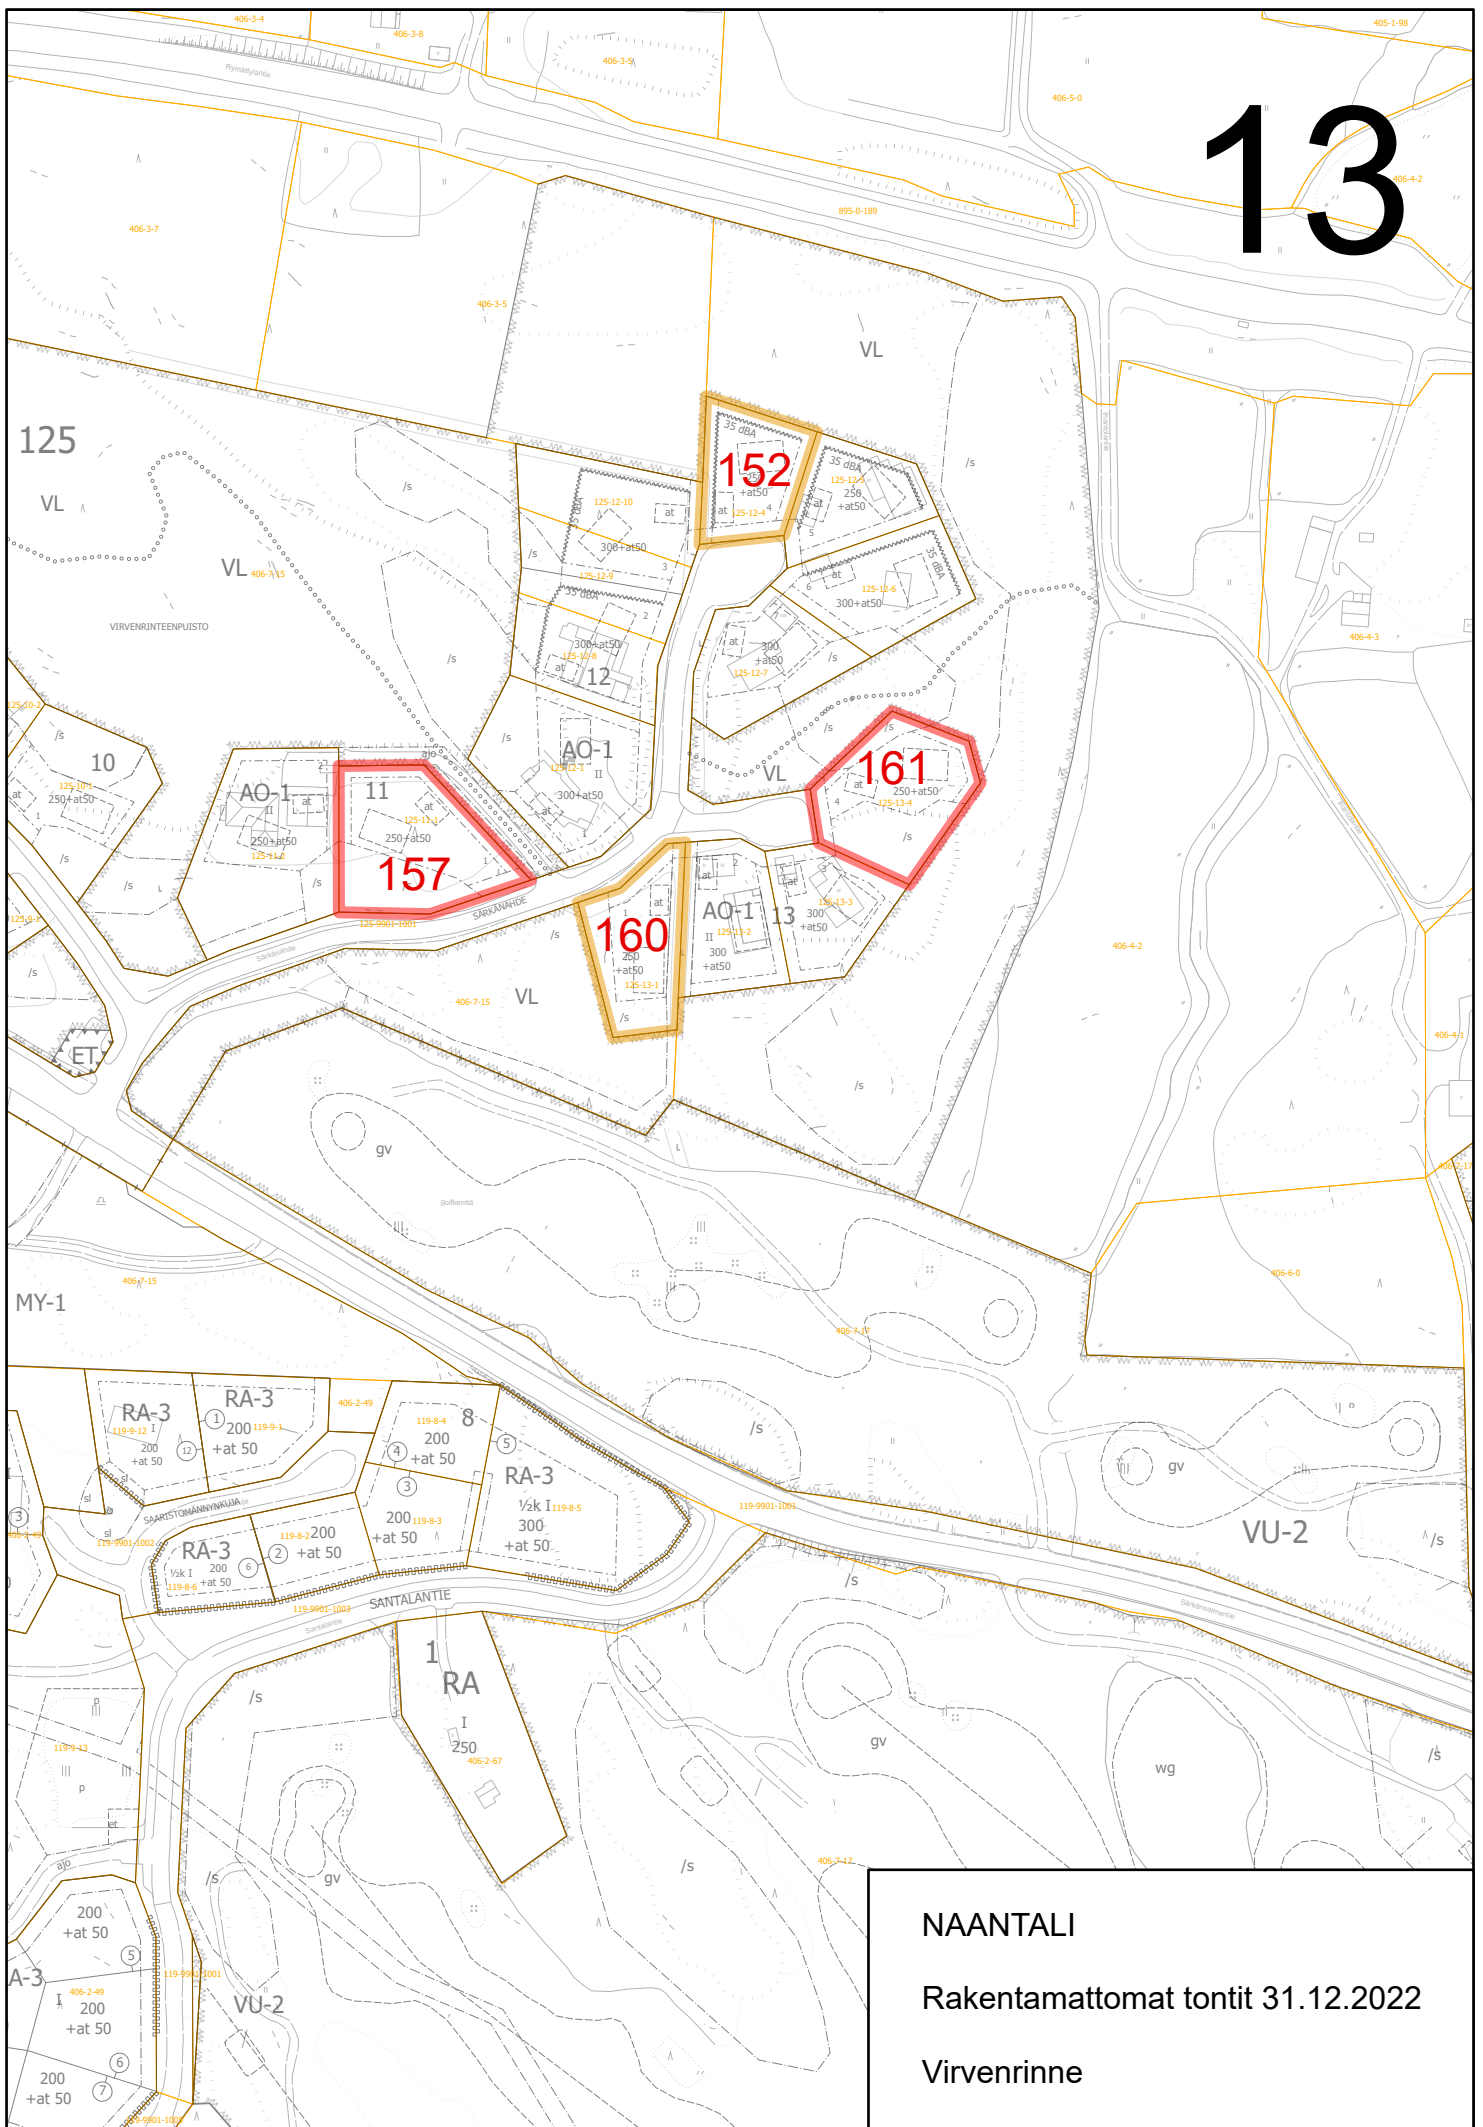

12

108

VL
RAUTAKIRVEENPUISTO

108

VL

206

NAANTALI

Rakentamattomat tontit 31.12.2022

Kemmola

NAANTALI
Rakentamattomat tontit 31.12.2022
Virvenrinne

NAANTALI

Rakentamattomat tontit 31.12.2022

Merimasku, Heikinmäki - Meripirtti - Järvensuu

NAANTALI
Rakentamattomat tontit 31.12.2022
Merimasku, Hellemäki

NAANTALI
Rakentamattomat tontit 31.12.2022
Merimaskun kk

NAANTALI

Rakentamattomat tontit 31.12.2022

Rymättylän kk