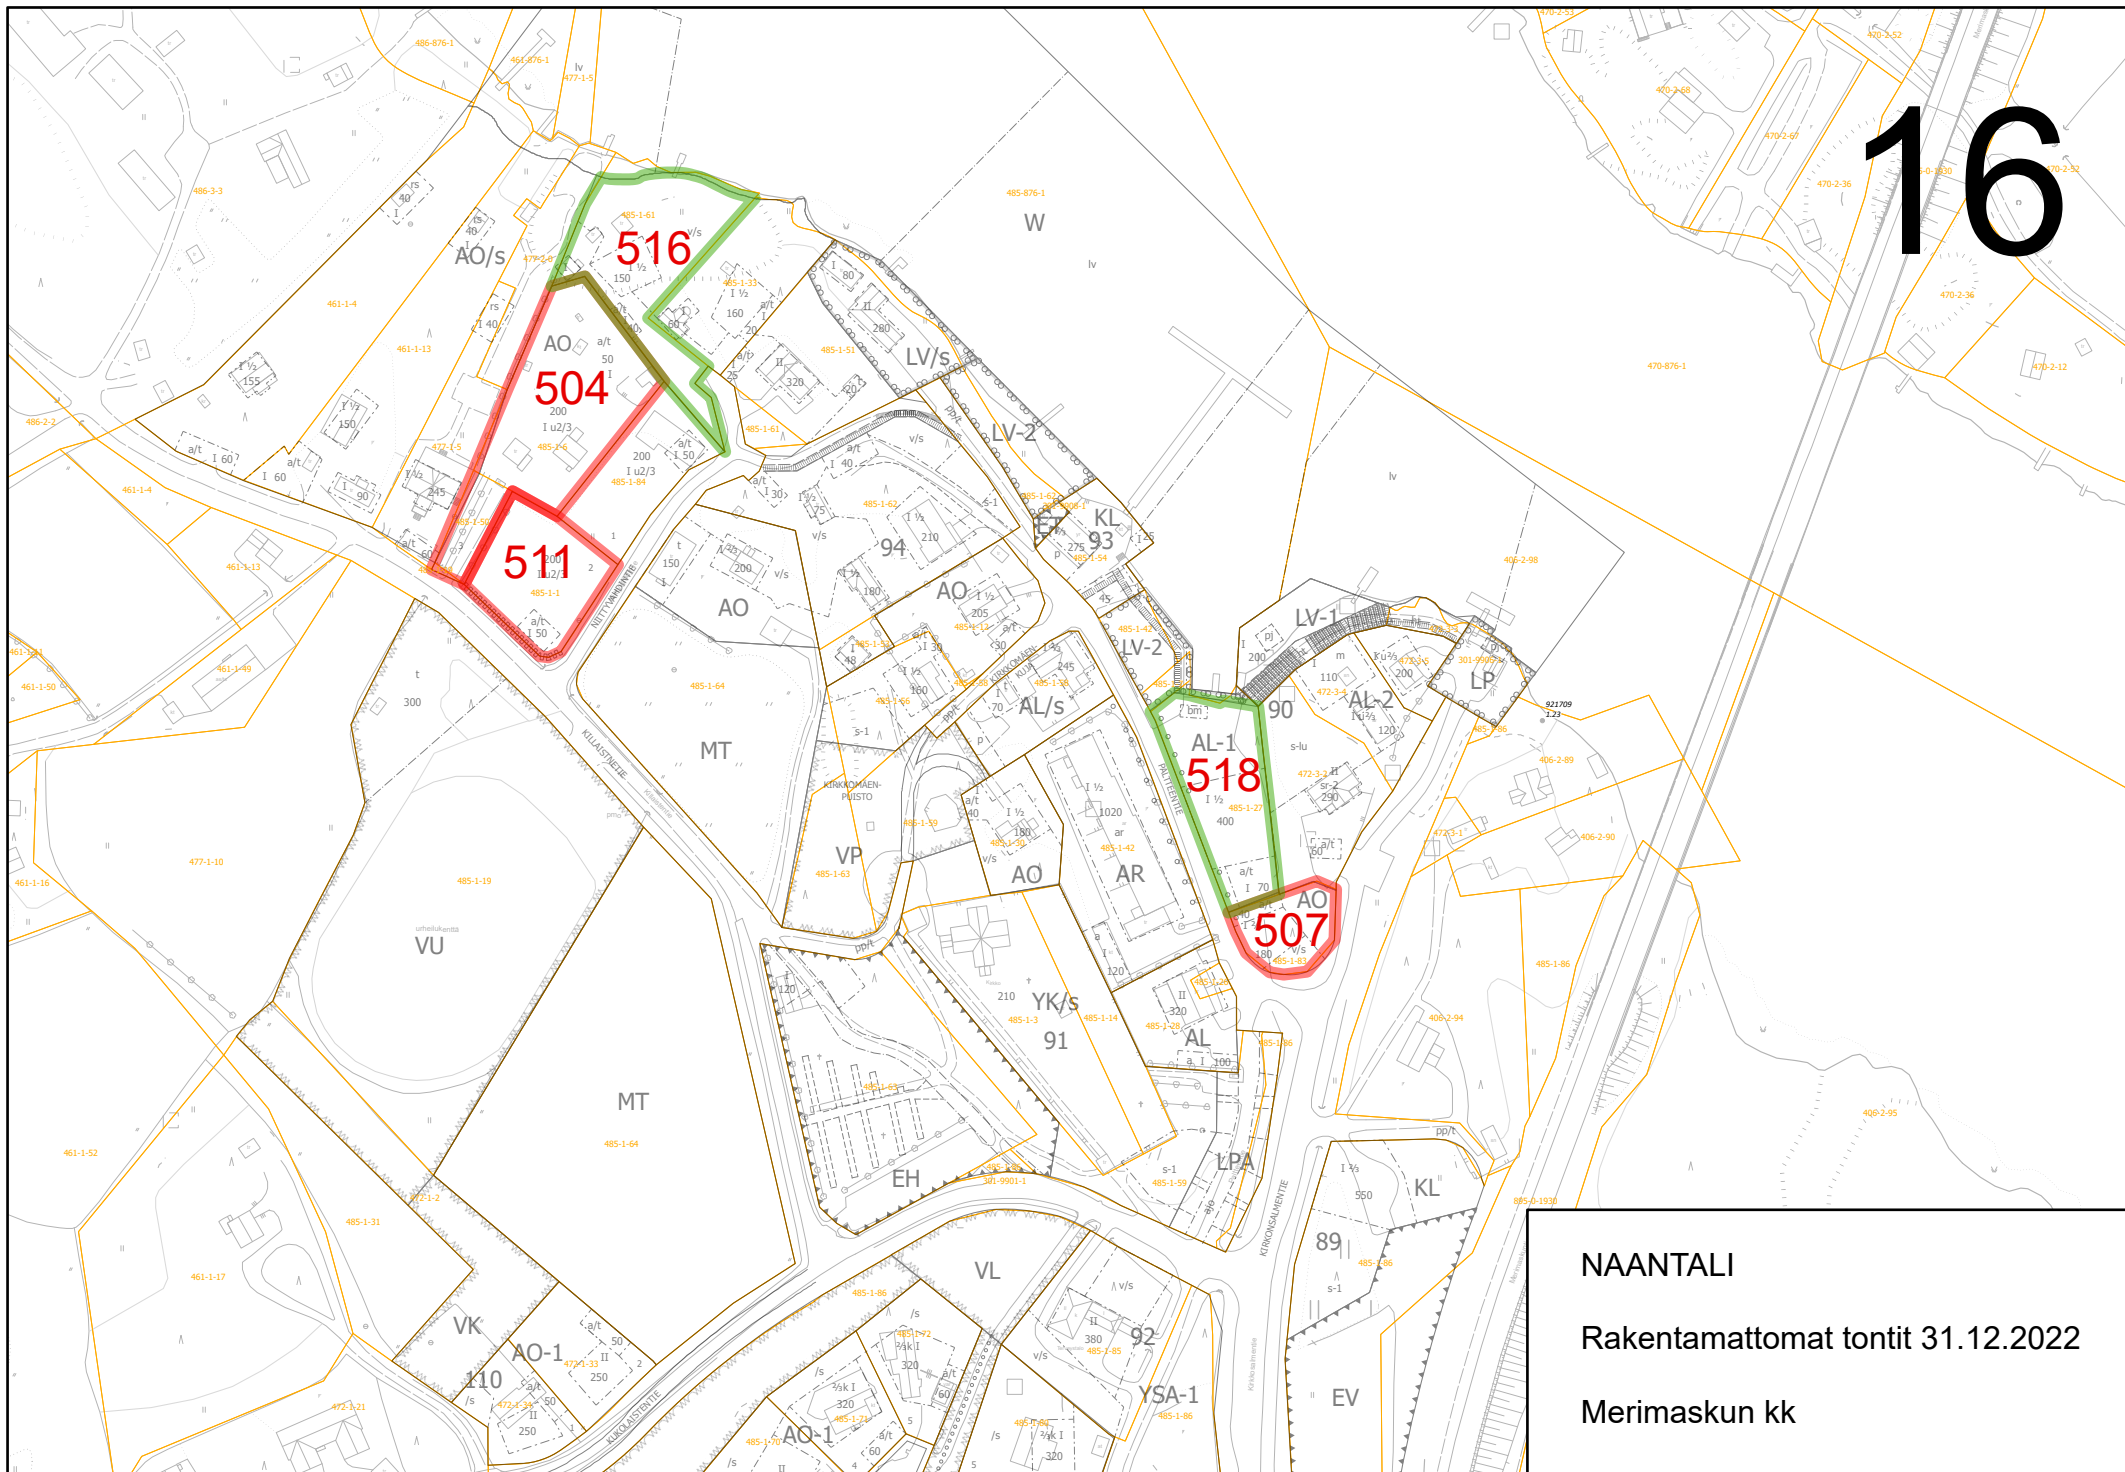

NAANTALI

Rakentamattomat tontit 31.12.2022

Merimasku, Heikinmäki - Meripirtti - Järvensuu

NAANTALI
Rakentamattomat tontit 31.12.2022
Merimasku, Hellemäki

NAANTALI
Rakentamattomat tontit 31.12.2022
Merimaskun kk

12

108

VL
RAUTAKIRVEENPUISTO

108

VL

206

NAANTALI

Rakentamattomat tontit 31.12.2022