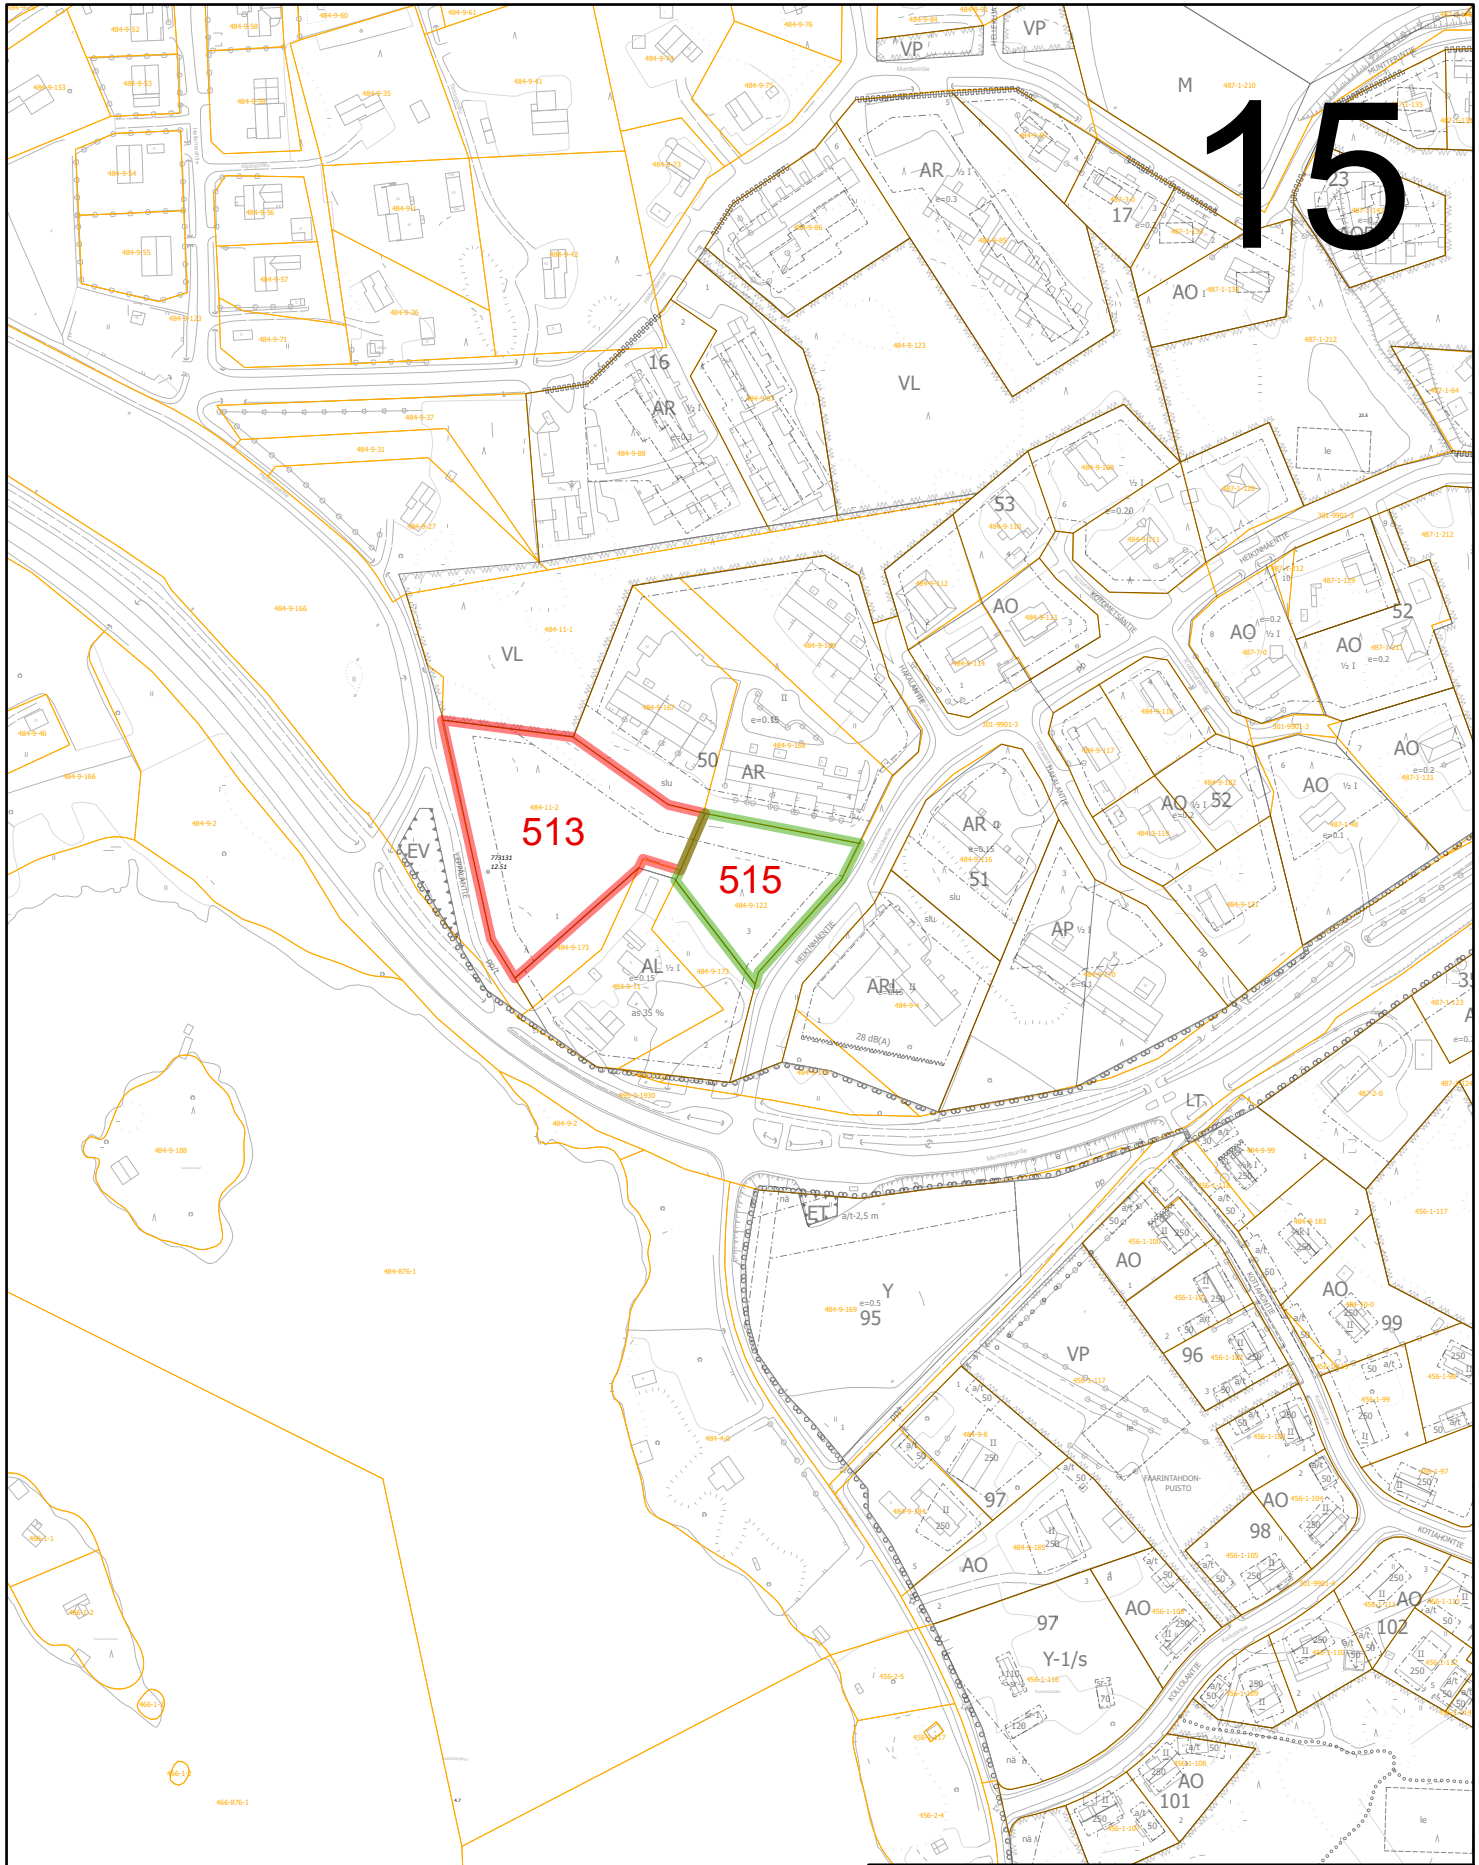

NAANTALI

Rakentamattomat tontit 31.12.2022

Merimasku, Heikinmäki - Meripirtti - Järvensuu

NAANTALI
Rakentamattomat tontit 31.12.2022
Merimasku, Hellemäki

NAANTALI
Rakentamattomat tontit 31.12.2022
Merimaskun kk

12

108

VL
RAUTAKIRVEENPUISTO

108

VL

206

NAANTALI

Rakentamattomat tontit 31.12.2022

Kemmola

NAANTALI
Rakentamattomat tontit 31.12.2022
Virvenrinne

NAANTALI

Rakentamattomat tontit 31.12.2022

Merimasku, Heikinmäki - Meripirtti - Järvensuu

NAANTALI
Rakentamattomat tontit 31.12.2022
Merimasku, Hellemäki

NAANTALI
Rakentamattomat tontit 31.12.2022
Merimaskun kk

NAANTALI

Rakentamattomat tontit 31.12.2022

Rymättylän kk