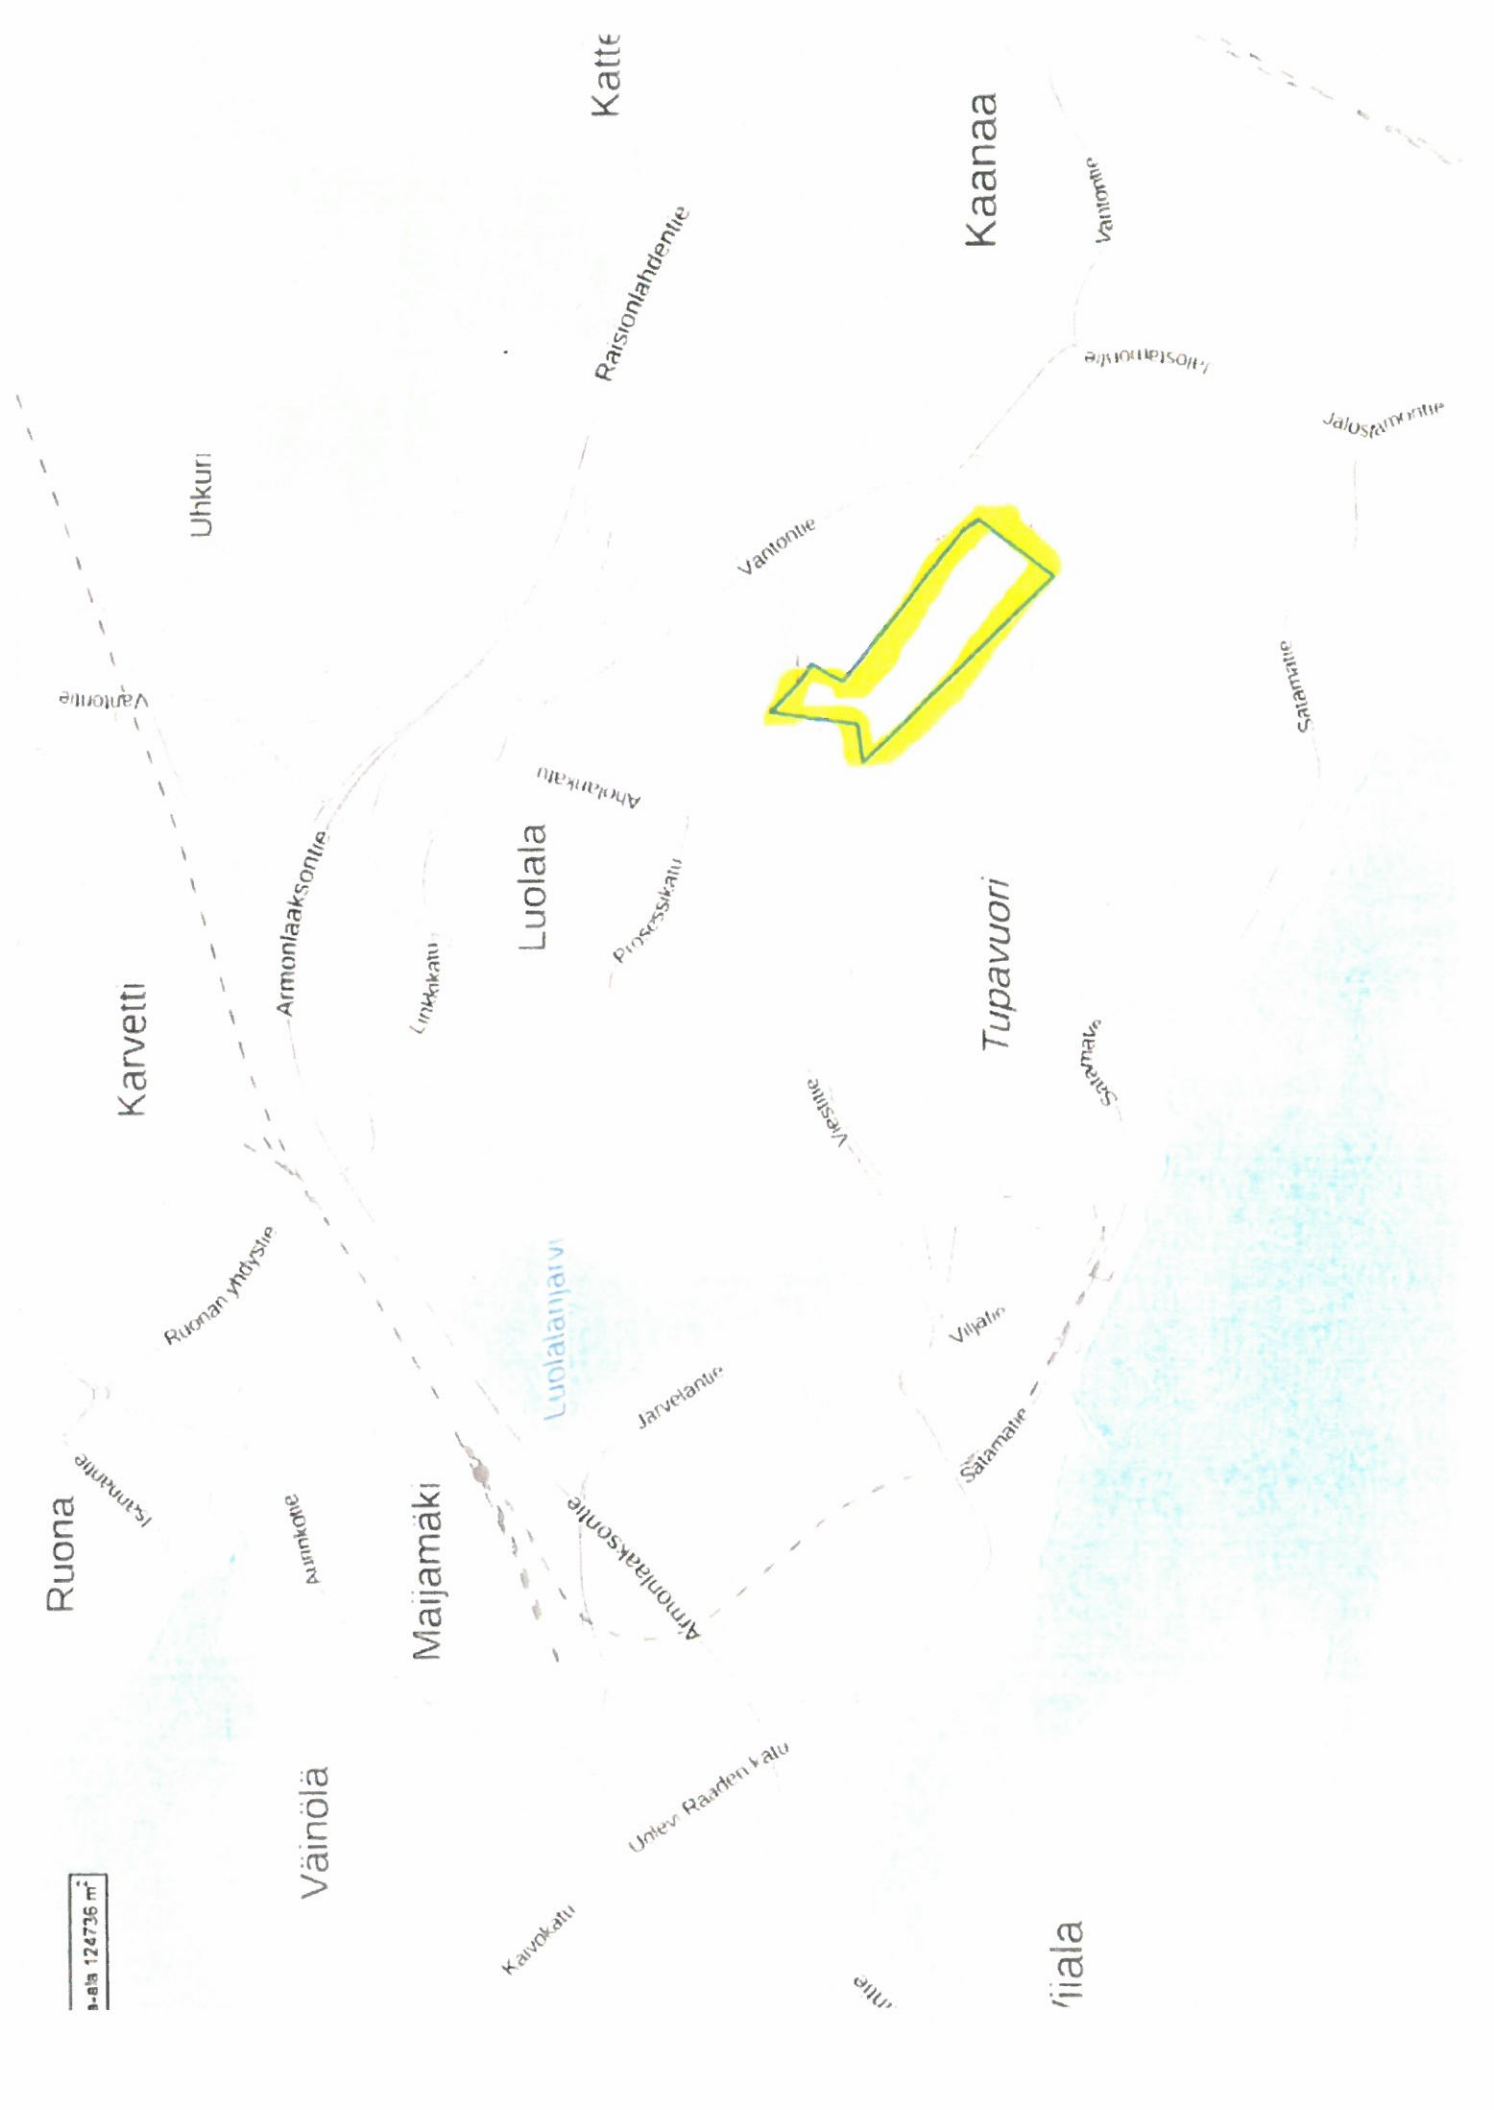

p-ala 124736 m²

Ruona

Karveitti

Vainölä

Maijamäki

Kavokatu

Luolala

Kattē

Kaanaa

Tupavuori

Riiala

Vantontie

Ruisalan ydystie

Uhkuri

Armonlaaksontie

Vantontie

Linjakatu

Aholankatu

Ruisonlahdentie

Ulew Raarden katu

Prosessikatu

Vantontie

Järvelantie

Vesitie

Viipalin

Saranatie

Jämsänmäentie

Vantontie

Saranatie

Jämsänmäentie