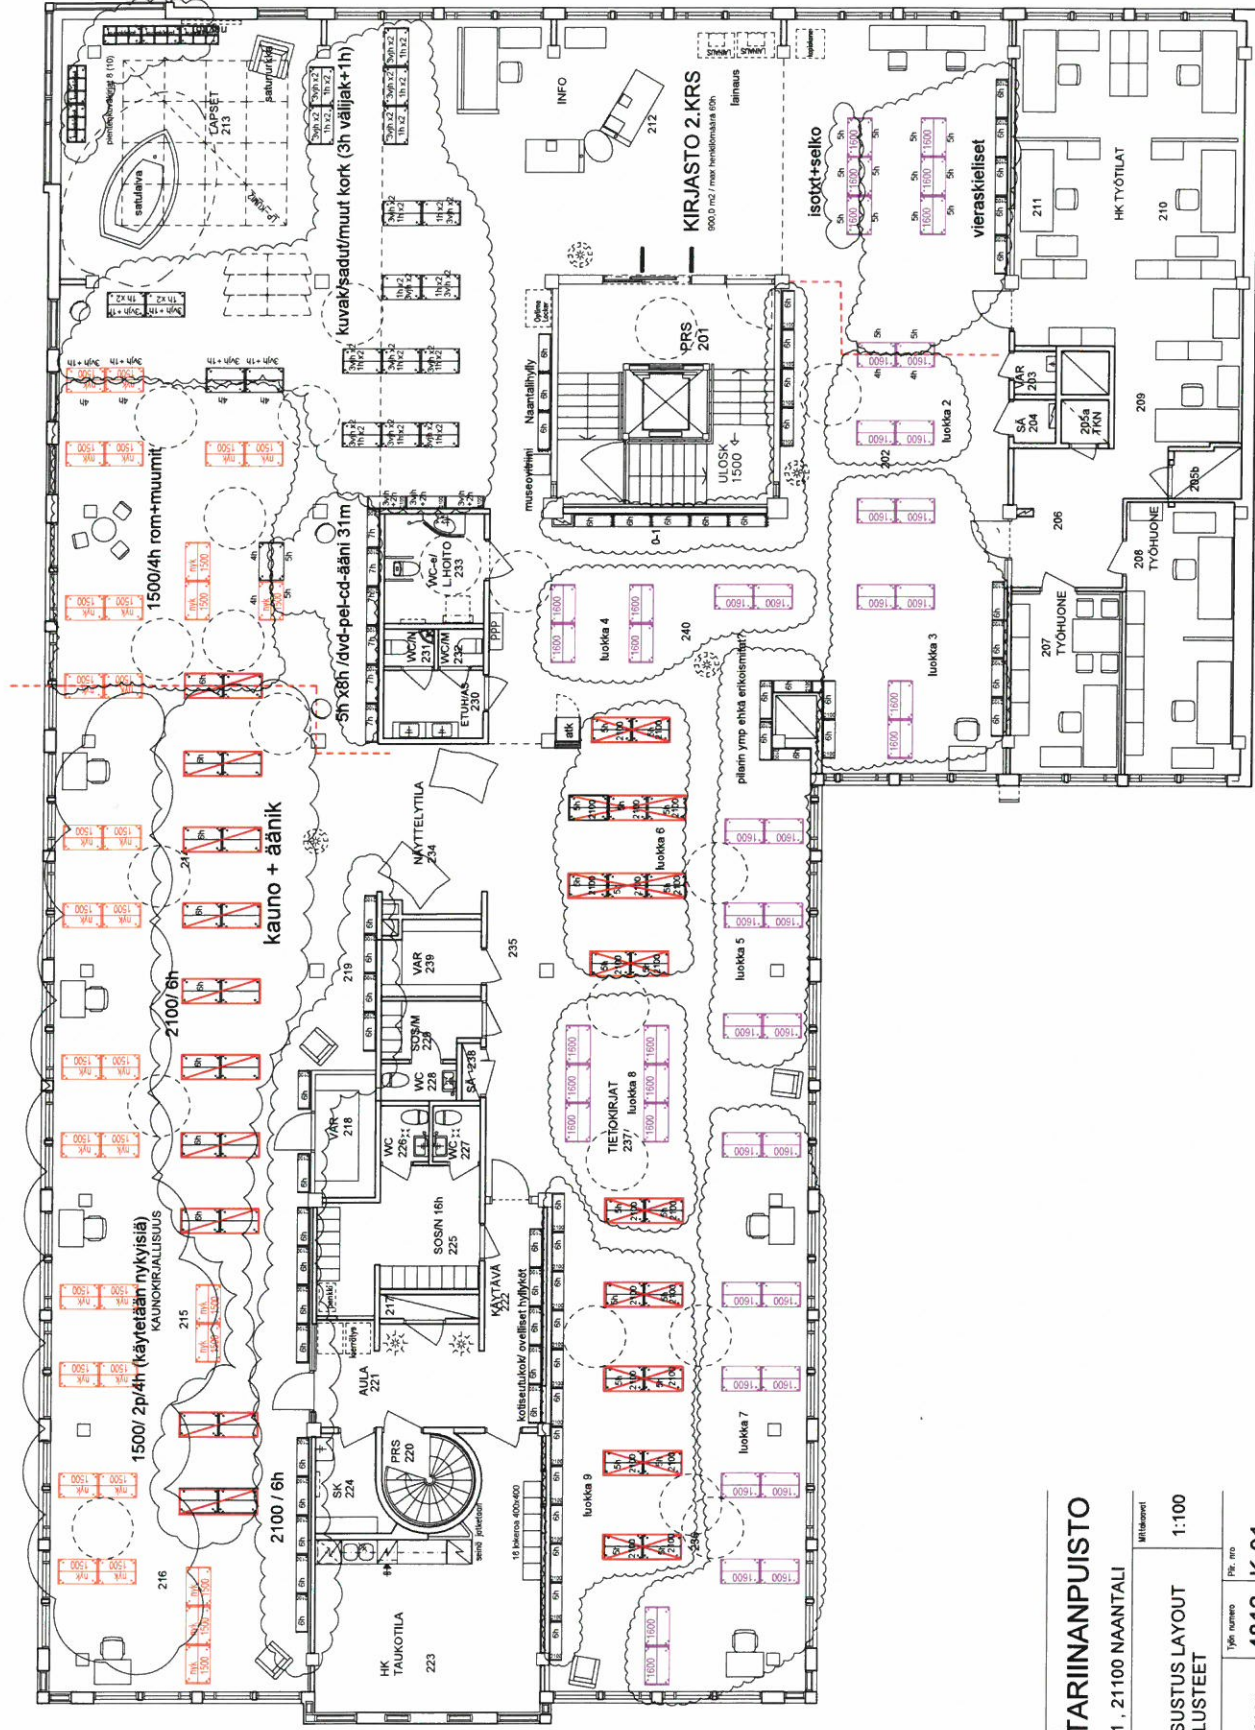

Rakennuttaja: **Koy Katarinaanpuisto**
KOY KATARIINANPUISTO
TULLIKATU 11, 21100 NAAANTALI

Piirittänyt: **AD.CE Suunnittelu Oy**
2. KERROS
KIRJASTO SISUSTUS LAYOUT
KIRJASTOKALUSTEET
1:100

Suunnittelusiv. nro: **ARK 29.1.2021**
Pien. numero: **4812**
Pien. nro: **K-01**

Suunnittelija: **AD.CE ARKITEHTISUUNNITTELU**
AD.CE Suunnittelu Oy
adce@cc1.net.fi
Puumäkatu 49, 20100 Turku
Paula Mankkula, arkk@SAFA
gsm +358-40-539 0625