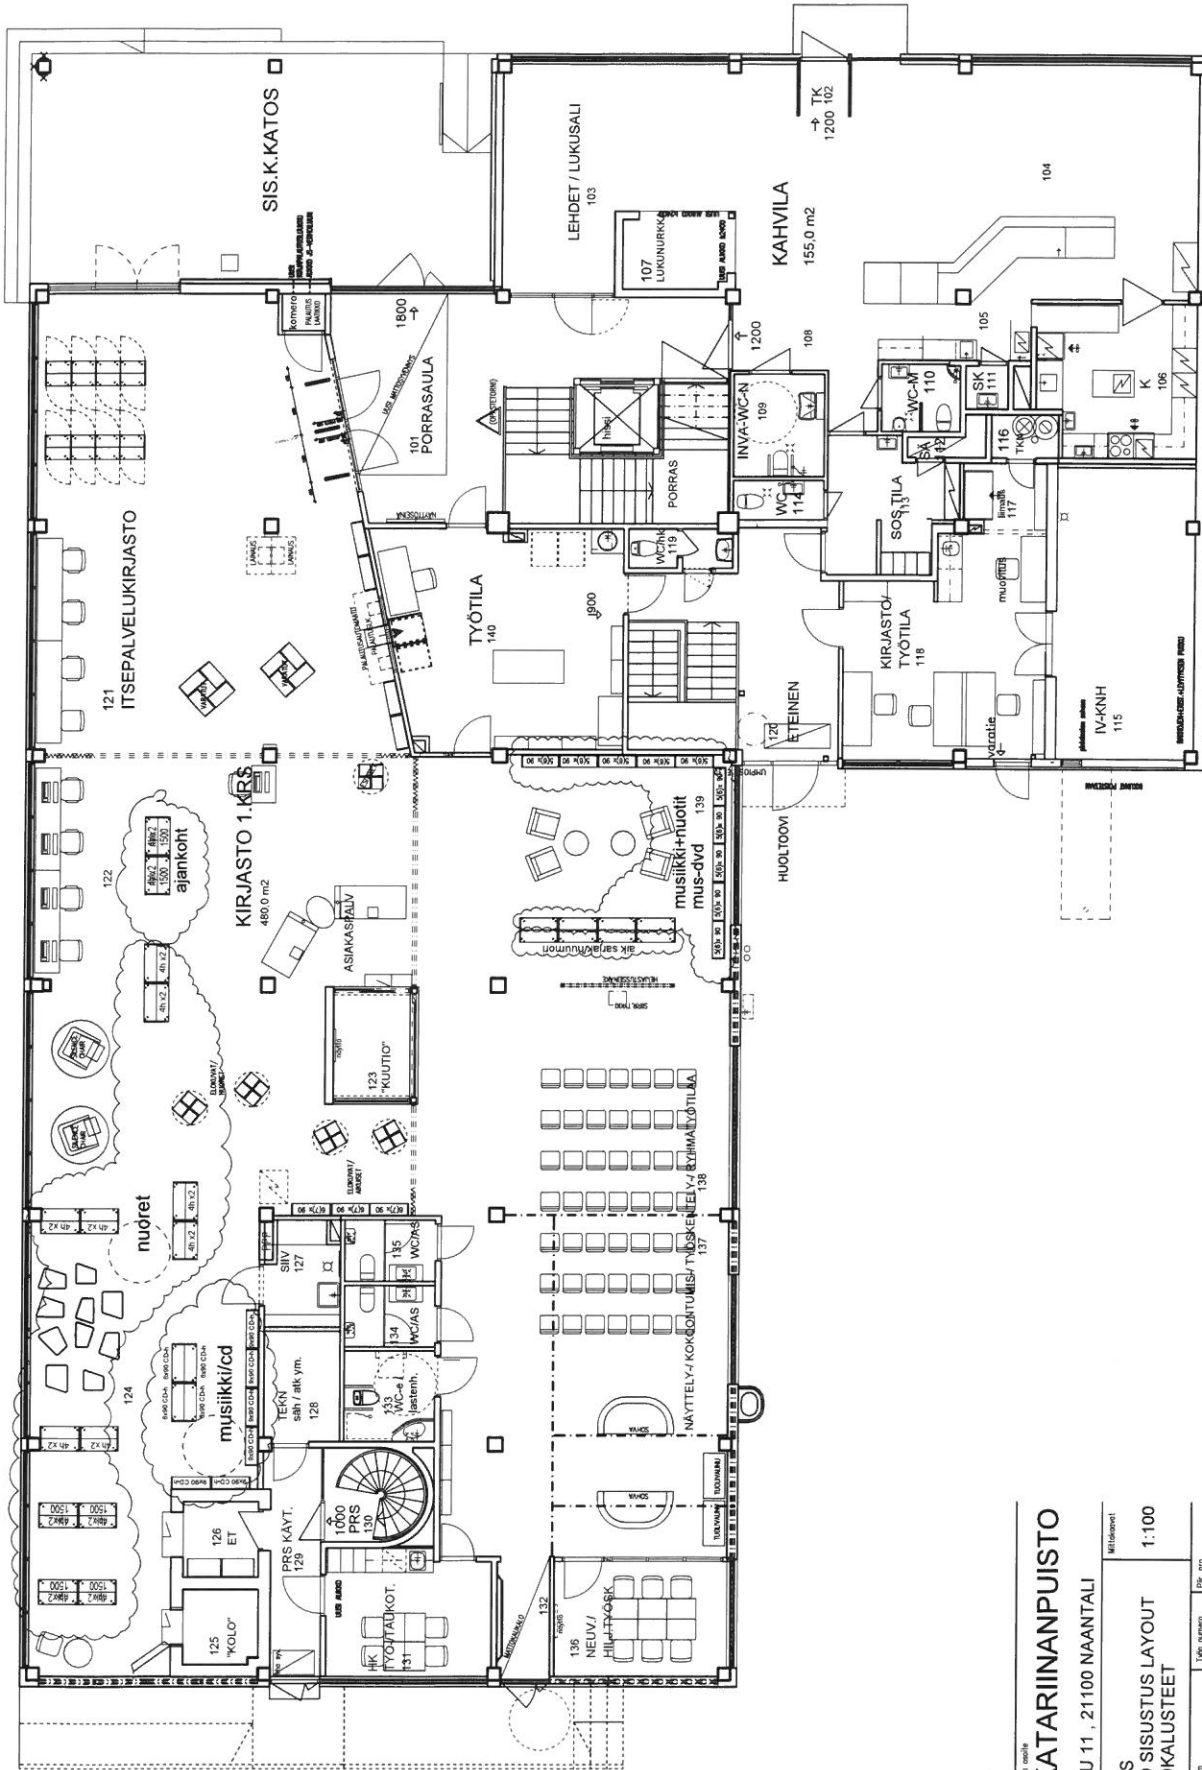

Rakennuttajana: Koy Katarinankuisti Oy

KOY KATARINANKUISTI
TULLIKATU 11, 21100 NAANTALI

Projektin nimi: ARK
Mittoaste: 1:100

1. KERROS
KIRJASTO SISUSTUS LAYOUT
KIRJASTOKALUSTEET

Summittelu	Pvm	1:n numero	File: nro
ARK	29.1.2021	4812	K-02

Summitteija: **AD.CE** ARKKITEHTISUUNNITTELU
AD.CE Suunnittelu Oy
adce@oo1.net.fi
Putarhakaatu 49, 20100 Turku
Paula Marikula, arkkiLSAFA
p.+358-2-252 2252
gem.+358-40-539 0625