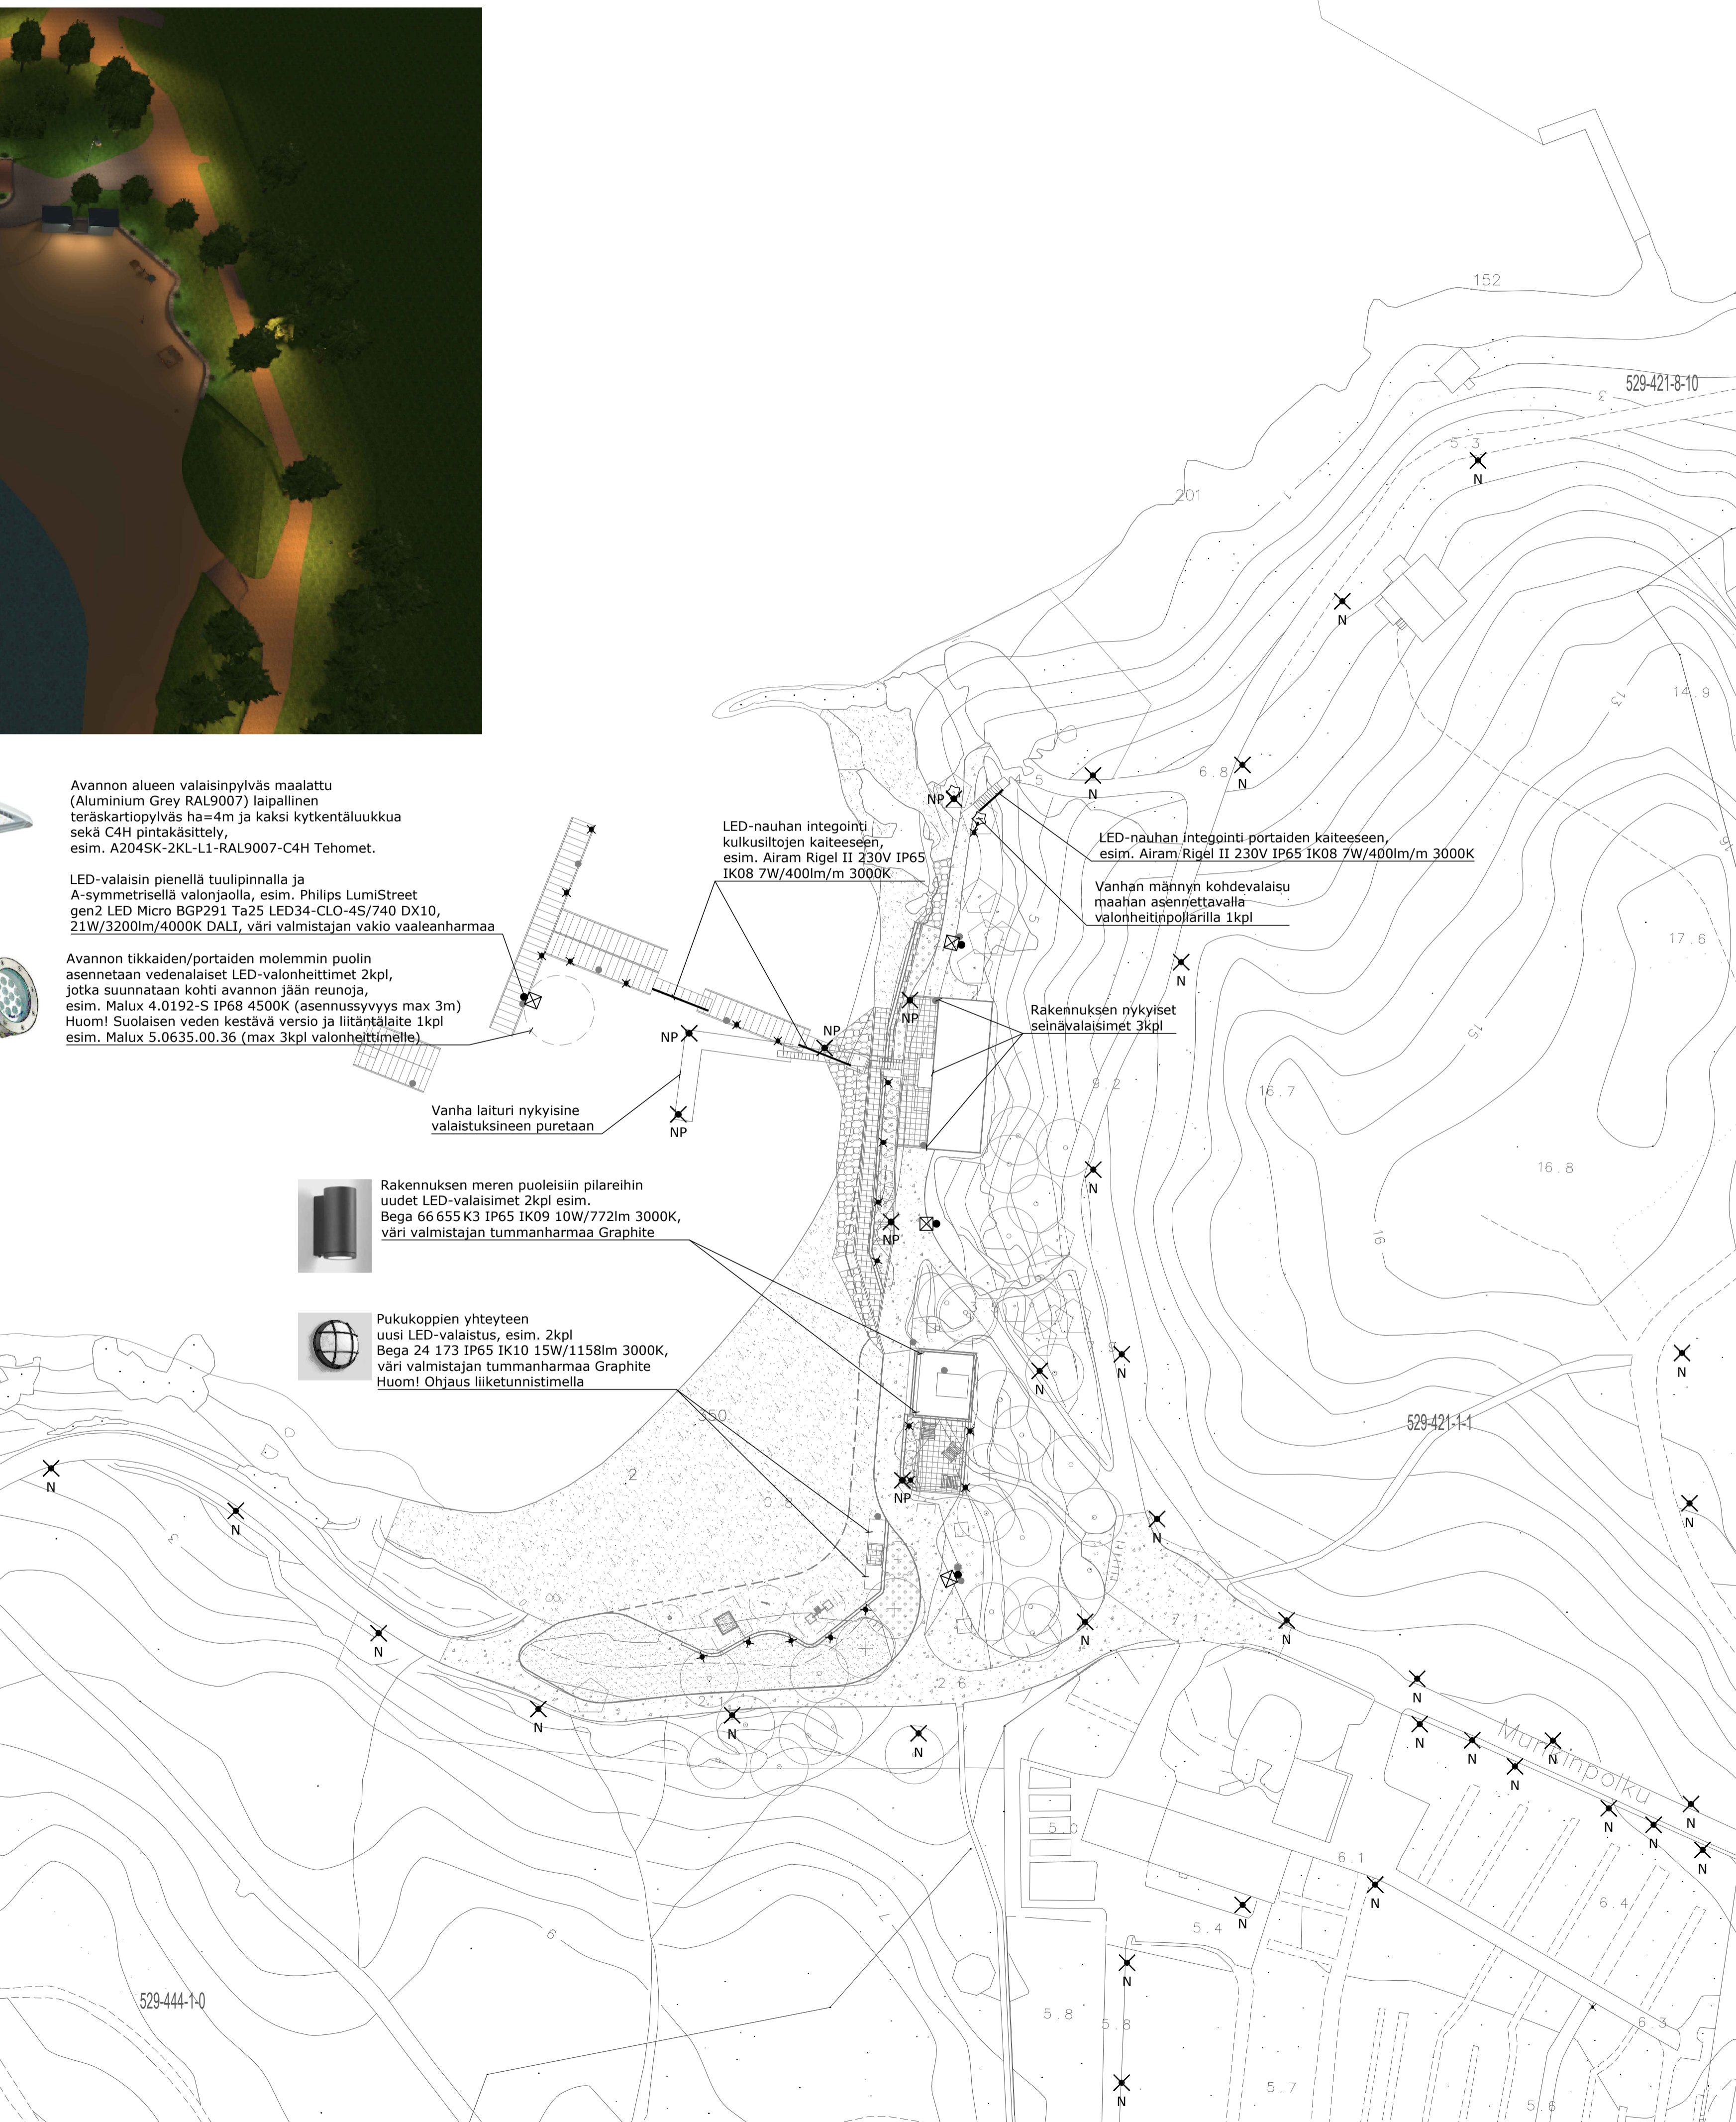

UIMARANNAN LEIKKIVÄLINEIDEN ALUE JA UUDET UIMAKOPIT

1. Nykyinen valaisinpylväs X N
   Nykyinen valaisinpylväs puretaan X NP
   Uusi yksipuoleinen LED-valaisinpylväs [Symbol]
   Pollarivalaisin X
   Maahan asennettava valonheittipollari [Symbol]