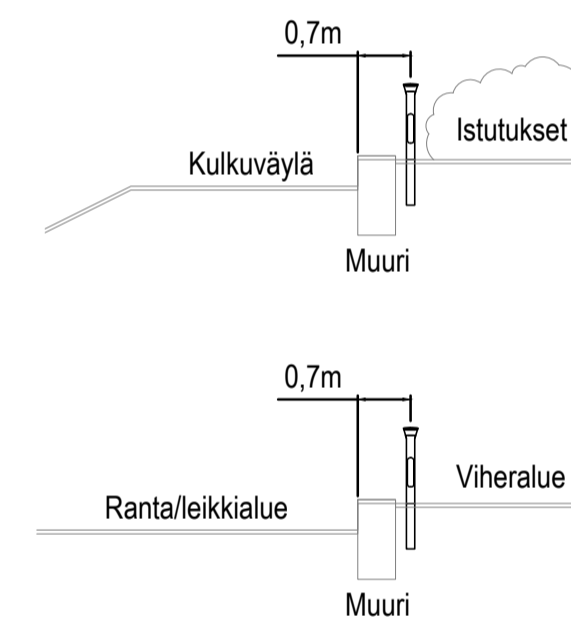

Väyliä ja leikkialueen valaisu pollareilla 1:100