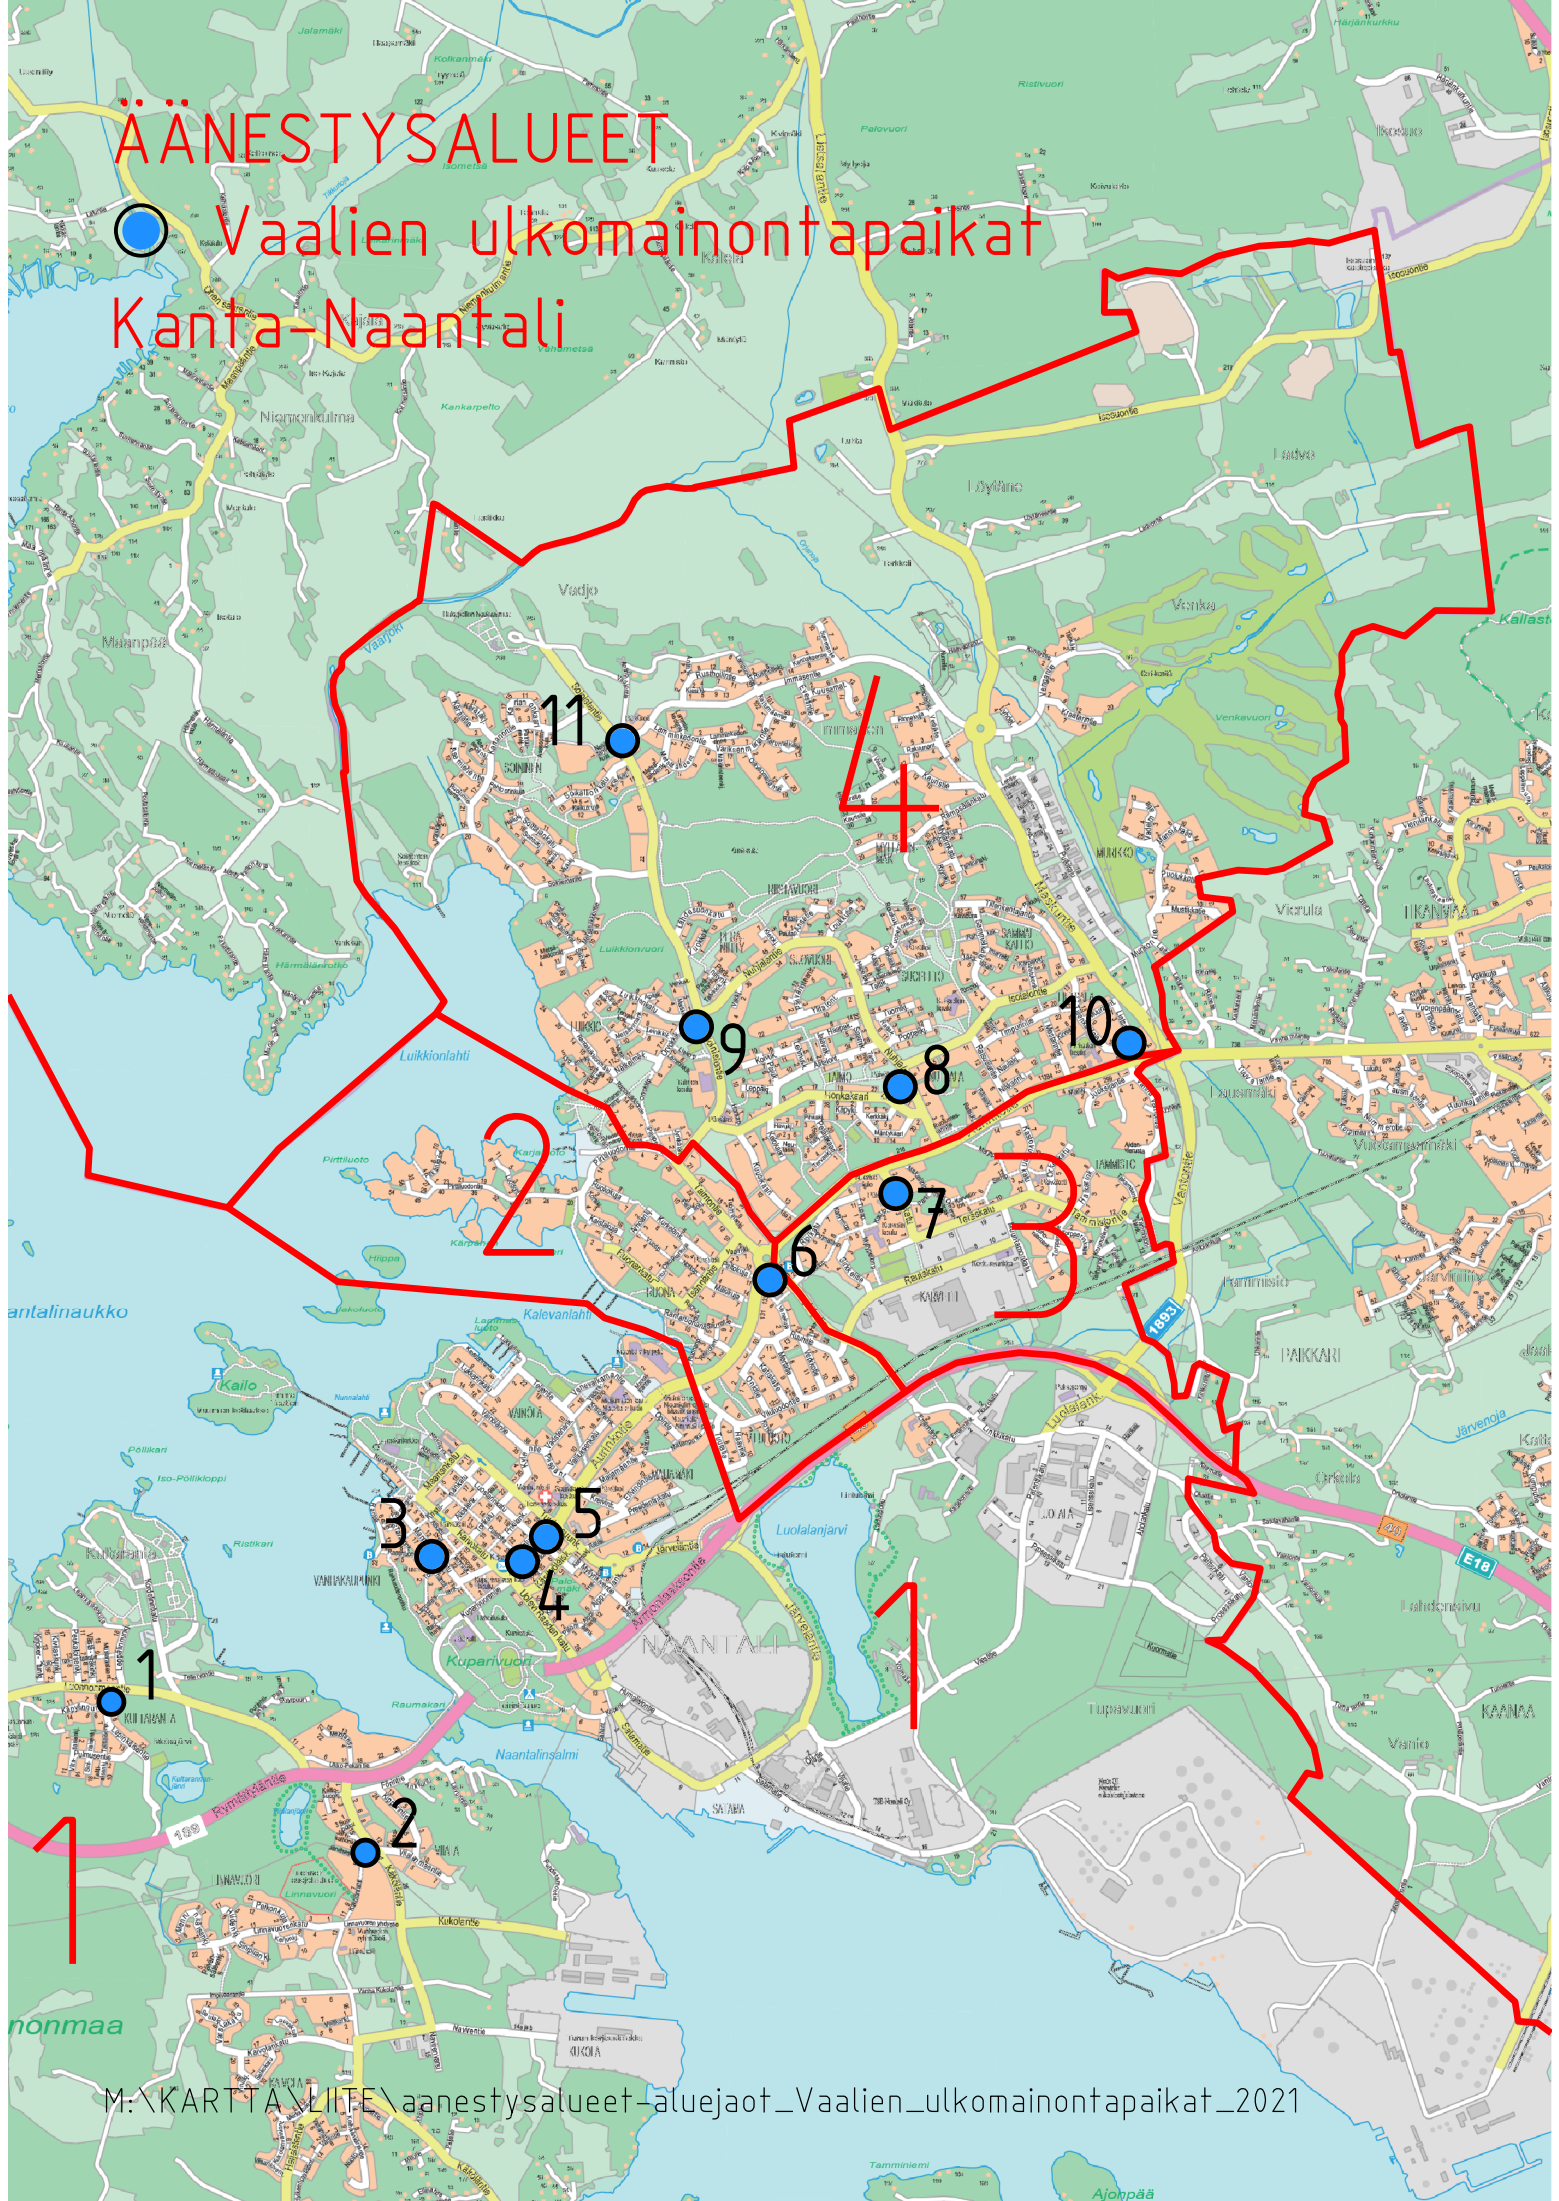

ÄÄNESTYSALUEET

● Vaalien ulkomainontapaikat
Kanta-Naantali

Vaalimainostaulut MERIMASKU
● Särkäsalmen taajaman osuuspankin piha-alue
● kirkonkylässä seurakunnan pysäköintialue

© Naantalin kaupunki
© Turun Kiinteistöliikelaitos

- Vaalimainostaulut RYMÄTTYLÄ
- kirkonkylän tori
- Röölään ranta

Vaalimainostaulut
VELKUA ja LIVONSAARI

- Teersalon rantatori
- Livonsaaren kauppa

© Naantalin kaupunki
© Turun Kiinteistöliikelaitos

Velkuu