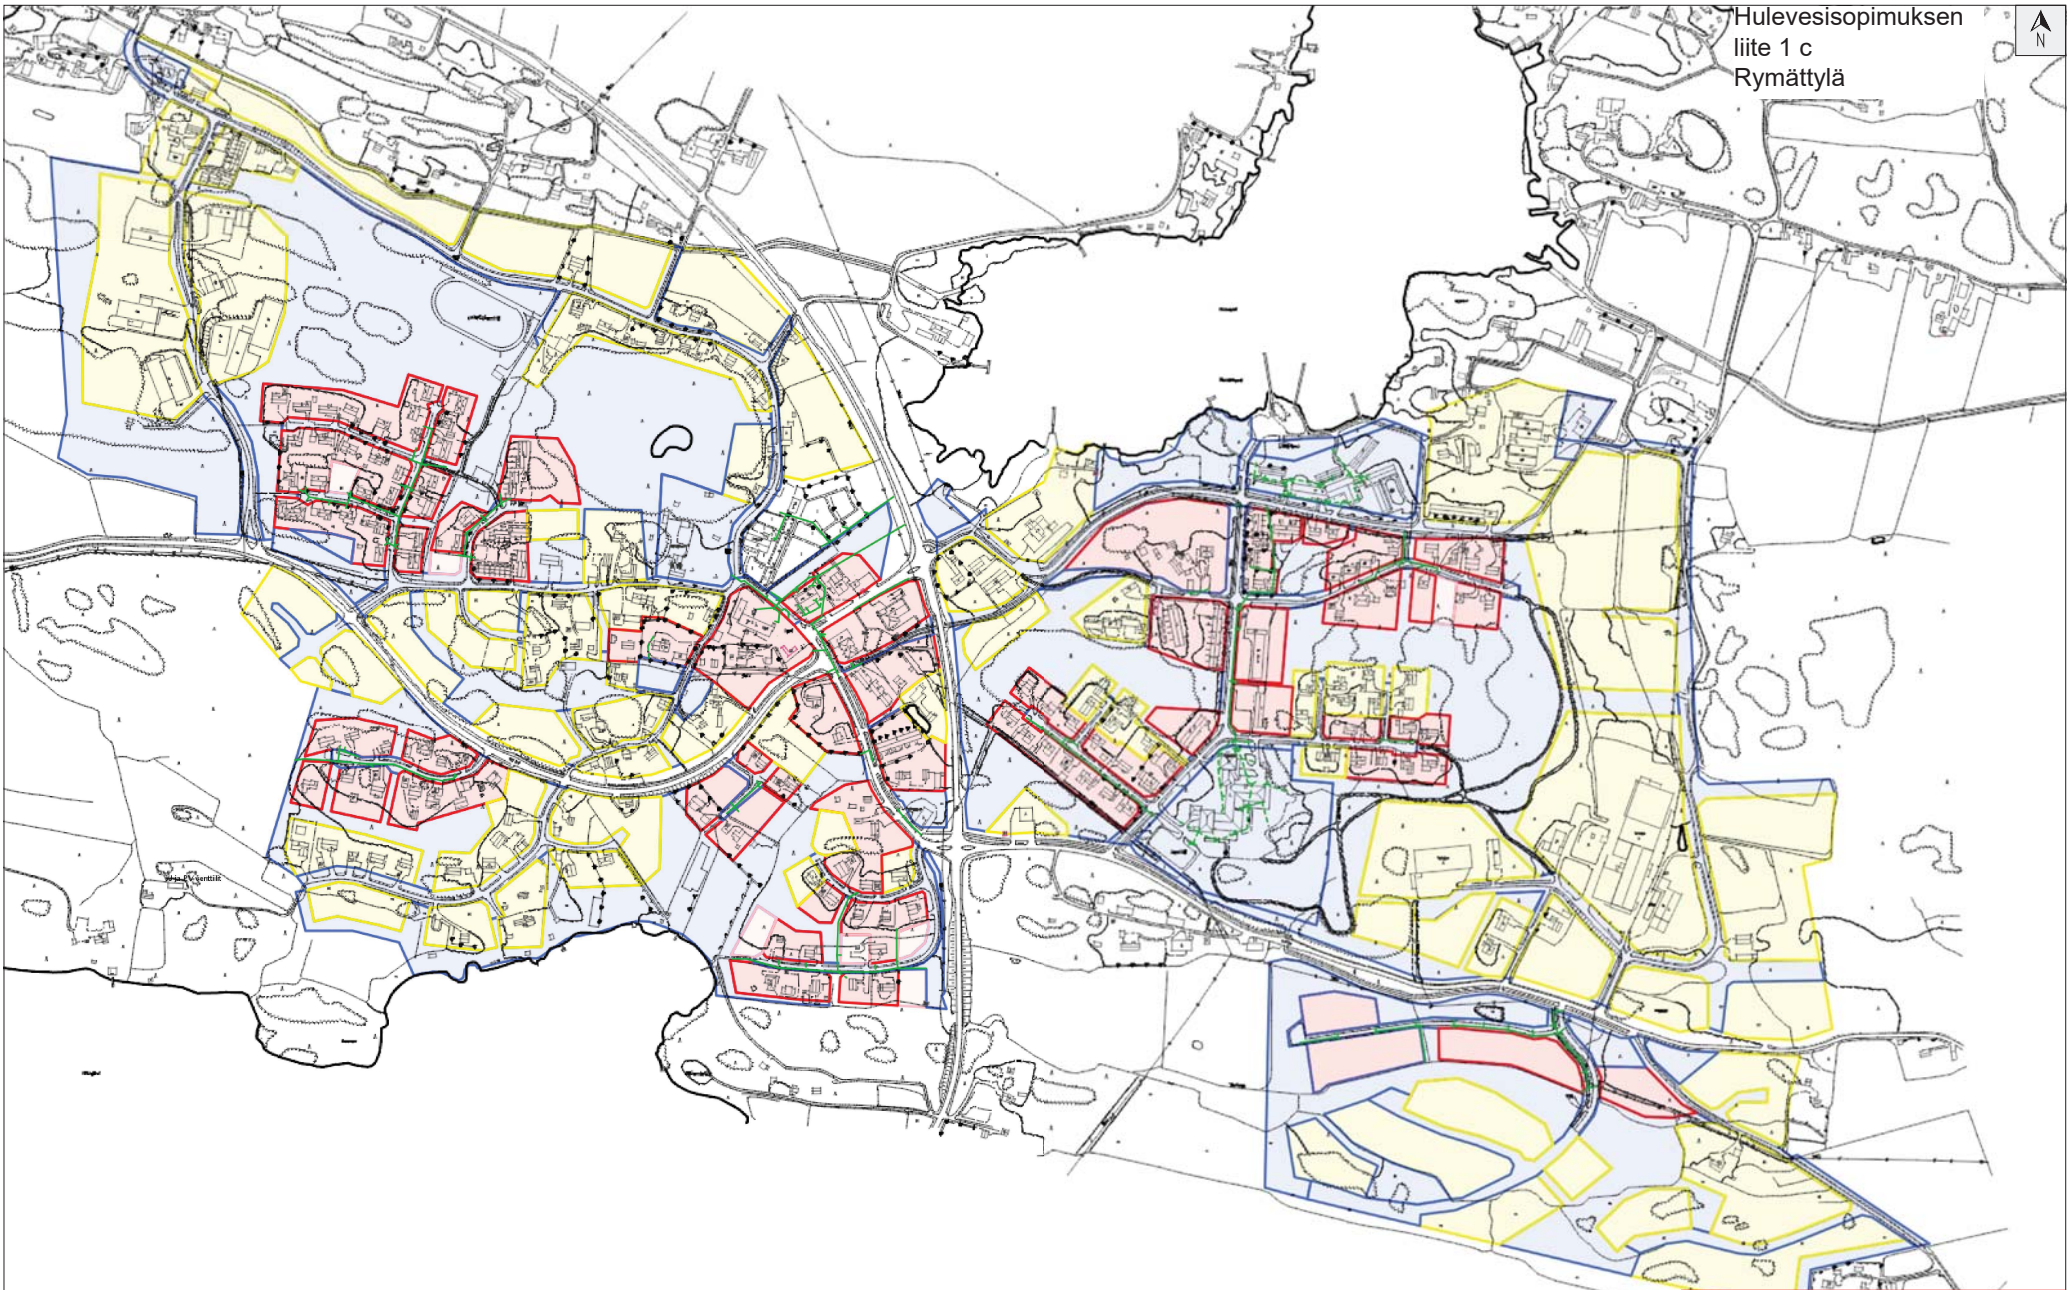

Huleveesisopimuksen  
liite 1 c  
Rymättylä

- = Vesihuoltolaitoksen hulevesialue
- = Laajennusalueet sekä tontit ilman SV-verkostoa
- = Kaupungin hulevesialue