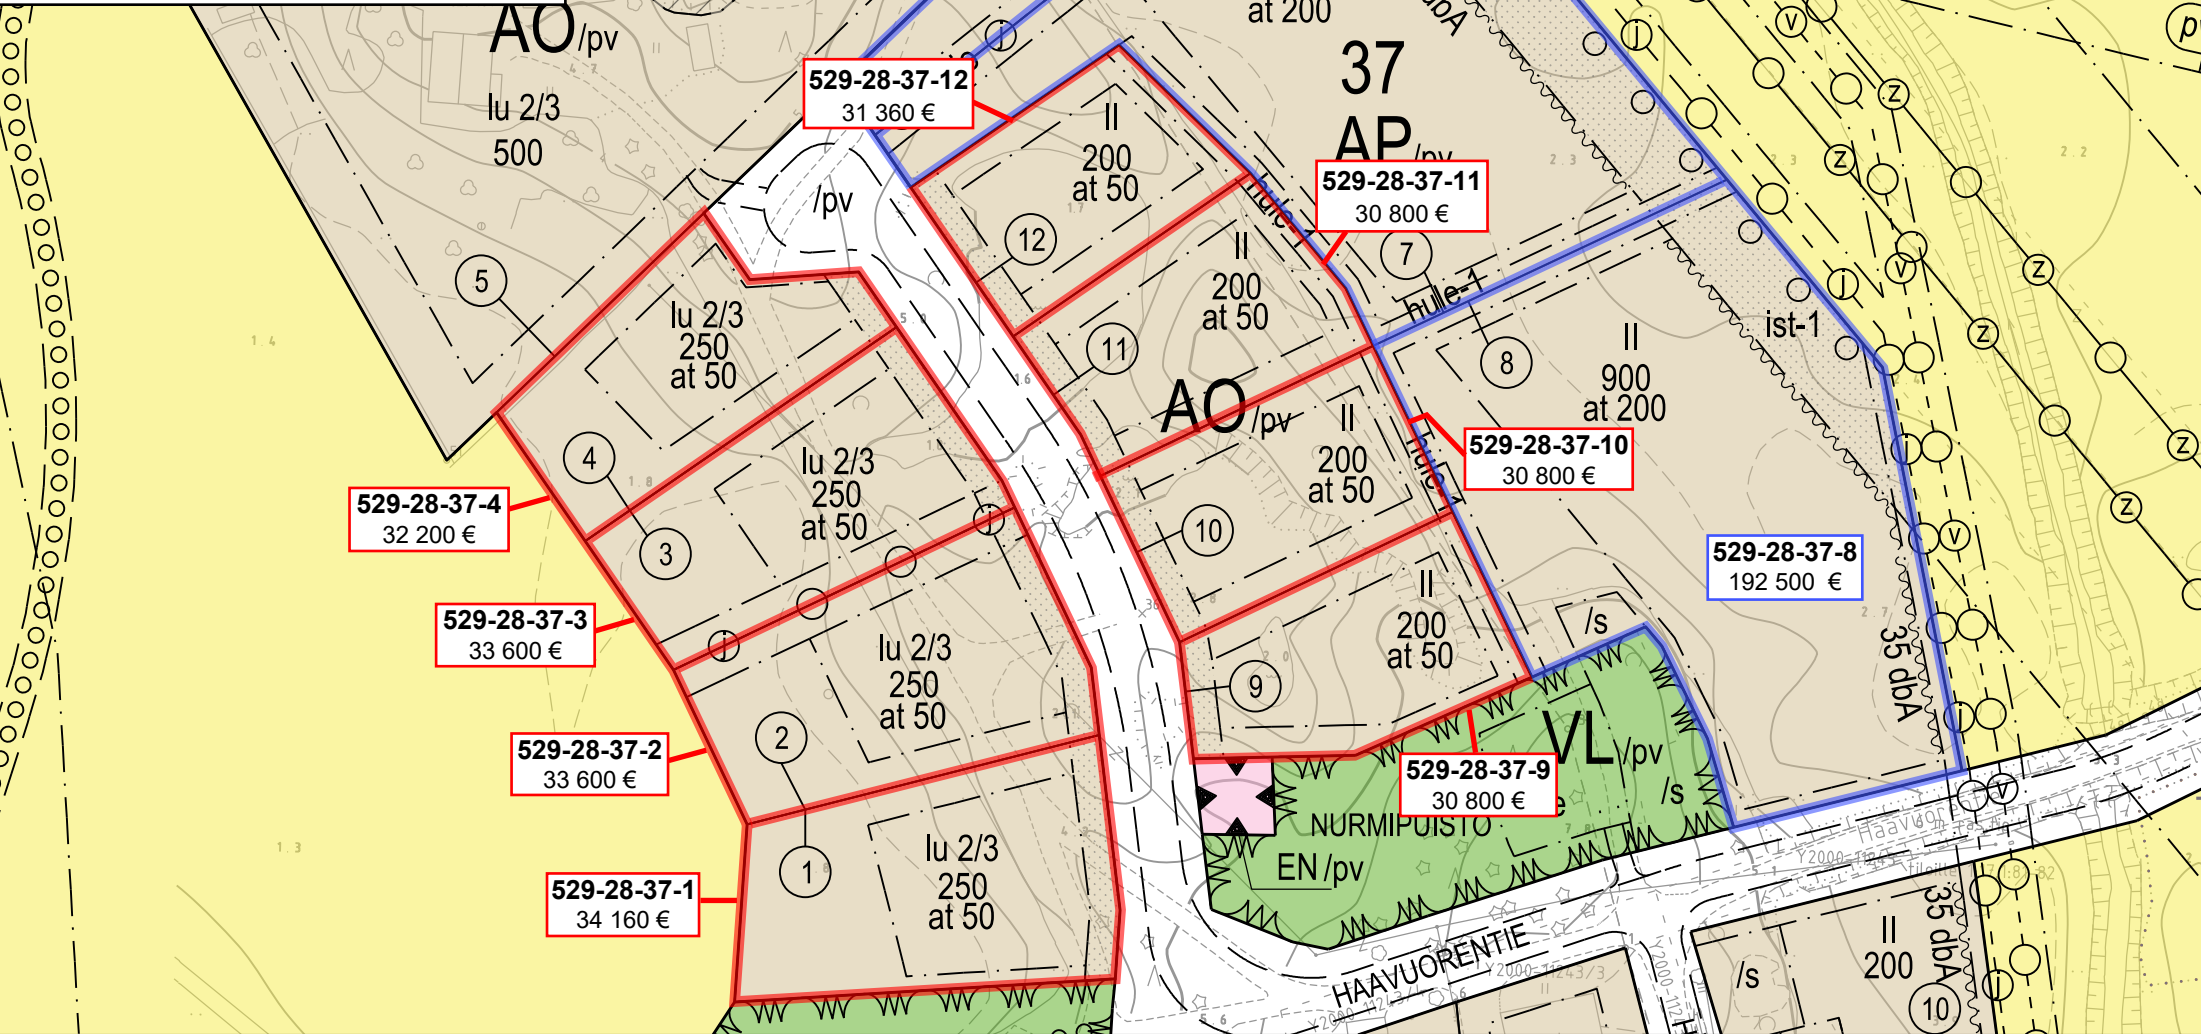

HAAVUORENTIEN LUOVUTETTAVAT TONTIT

kartta 1/2

- Luovutettavat AO-tontit
- Luovutettavat AP-tontit

Mittakaava 1:1000 (A4)

18.12.2020 /HT
Naantalin kaupunki, maankäyttöosasto

HAAVUORENTIEN LUOVUTETTAVAT TONTIT

kartta 2/2

 Luovutettavat AO-tontit

Mittakaava 1:1000 (A4)

18.12.2020 /HT

Naantalın kaupunki, maankäyttöosasto