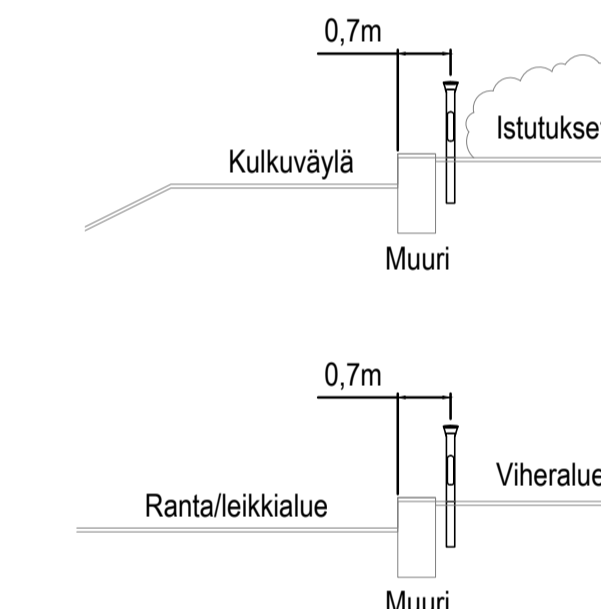

LAITURIEN VALAISINPOLLARIT

1. **LAITURIEN POLLARIVALAISIN**
2. Esimerkkituote Simes Minireef, tyyppi S.5263W
   - IP65 ja IK10
   - 18W/747lm, värlämpötila 3000K, valonjako 180 astetta
   - korkeus h=550 ja väri valmistajan vaaleanharmaa Aluminium Grey cod.14.
   - Huom! Pintakäsittely erityisesti meren olosuhteihin sopiva (kaksikerrosmalauus, suolasumutestin kesto 1500h tai ilmastorasitusluokan C4H vastaava)
   - asennus pinta-asenteisesti laiturile

UIMARANNAN LEIKKIVÄLINEIDEN ALUE JA UUDET UIMAKOPIT

Vanhan männyn kohdevalaisu maahan asennettavalla valonheittipollarilla 1kpl

Vanha laituri nykyisine valaistuksineen puretaan

Rakennuksen meren puoleisiin pilareihin uudet LED-valaisimet 2kpl esim. Bega 66 655 K3 IP65 IK09 10W/772lm 3000K, väri valmistajan tummanharmaa Graphite

- Nykyinen valaisinylväs X N
- Nykyinen valaisinylväs puretaan X NP
- Uusi yksipuoleinen LED-valaisinylväs
- Pollarivalaisin X
- Maahan asennettava valonheittipollari

Uudet valaisinylväät väylillä 1:100

VALAISINPYLVÄS

- Valaisin esimerkkituote Ateljé Lyktan Stockholm LED G2 Post - L810X-A125X2 ja yhteensopiva valaisinvarsi "Stockholm", väri Black 9005 / Grey 9006
- IP65 ja IK08
- 28W/2700lm, värlämpötila 3000K, valonjako LM2
- Valaisinylvään väri Black RAL9005, Huom! C4H käsittely (ilmastorasitusluokka)
- Valaisinylväs ha=5m maalattu teraskartiopylväs ja kaksi kytkentäluukua, esim. A205SK-2KL-RAL9005-C4H Tehomet
- Pylvään asennus betonijalustalle, esimerkkituote esim. S3-1.3 Sähkö-Jokinen, Huom! Tarvittaessa kalliolla käytetään laipallista valaisinylvästä ja yhteensopivaa perustustapaa

SKY BOLLARD - POLLARI