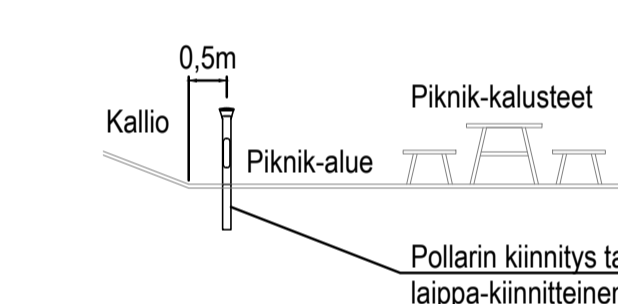

Piknik-alueen valaisu pollareilla 1:100