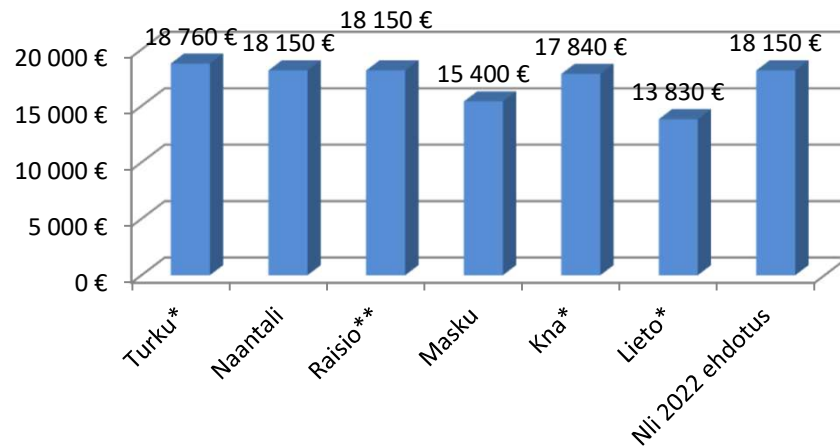

Omakotitalo 150 m2

Rivi- taikerrostalo 1200 m2

Teollisuusrakennus 3 000 m2

Maatilan konesuoja 400 m2

Omakotitalo 150+talrak 60 (sam.aik)

Pientuulivoimala 20 m

Autokatos 30 m2 / varasto 10 m2

Kesämökki 60 m2 + sauna 30 m2