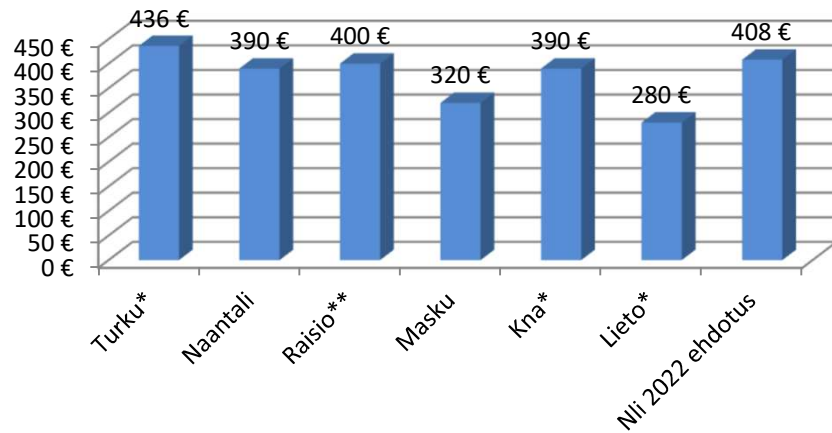

Omakotitalo 150 m2

Rivi- taikerrostalo 1200 m2

Teollisuusrakennus 3 000 m2

Maatilan konesuoja 400 m2

Omakotitalo 150+talrak 60 (sam.aik)

Pientuulivoimala 20 m

Autokatos 30 m2 / varasto 10 m2

Kesämökki 60 m2 + sauna 30 m2