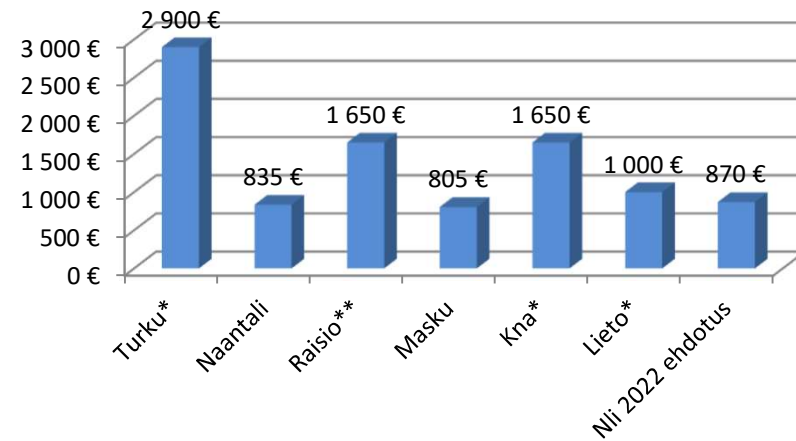

Omakotitalo 150 m2

Rivi- taikerrostalo 1200 m2

Teollisuusrakennus 3 000 m2

Maatilan konesuoja 400 m2

Omakotitalo 150+talrak 60 (sam.aik)

Pientuulivoimala 20 m

Autokatos 30 m2 / varasto 10 m2

Kesämökki 60 m2 + sauna 30 m2