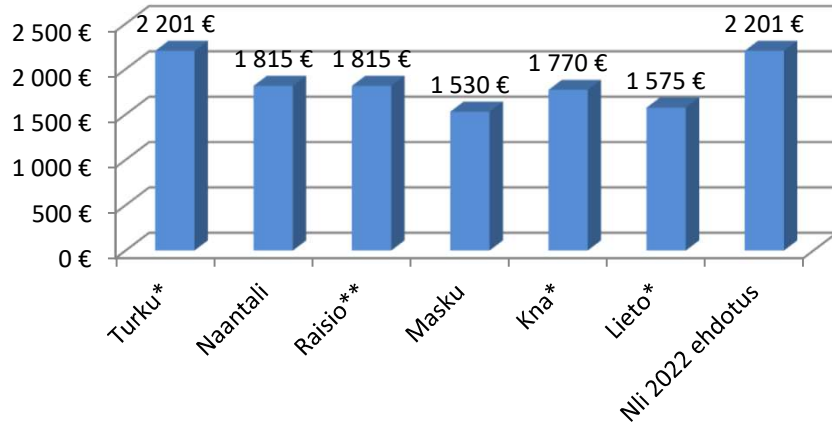

Omakotitalo 150 m2

Rivi- taikerrostalo 1200 m2

Teollisuusrakennus 3 000 m2

Maatilan konesuoja 400 m2

Omakotitalo 150+talrak 60 (sam.aik)

Pientuulivoimala 20 m

Autokatos 30 m2 / varasto 10 m2

Kesämökki 60 m2 + sauna 30 m2