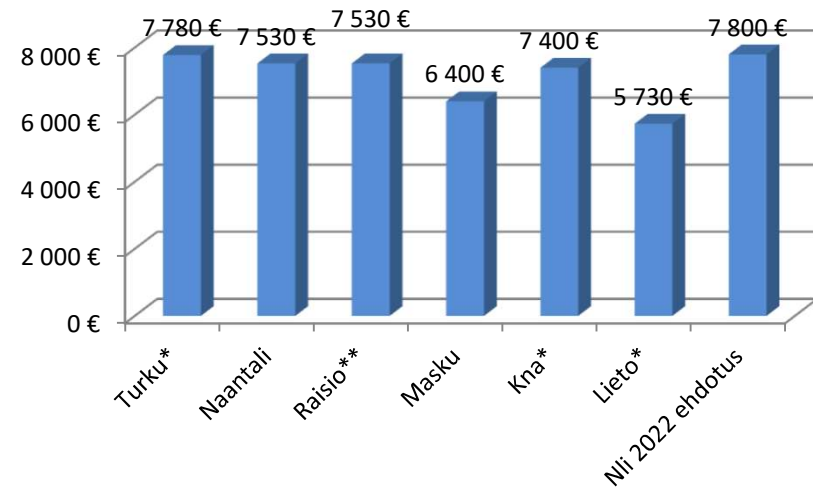

Omakotitalo 150 m2

Rivi- taikerrostalo 1200 m2

Teollisuusrakennus 3 000 m2

Maatilan konesuoja 400 m2

Omakotitalo 150+talrak 60 (sam.aik)

Pientuulivoimala 20 m

Autokatos 30 m2 / varasto 10 m2

Kesämökki 60 m2 + sauna 30 m2