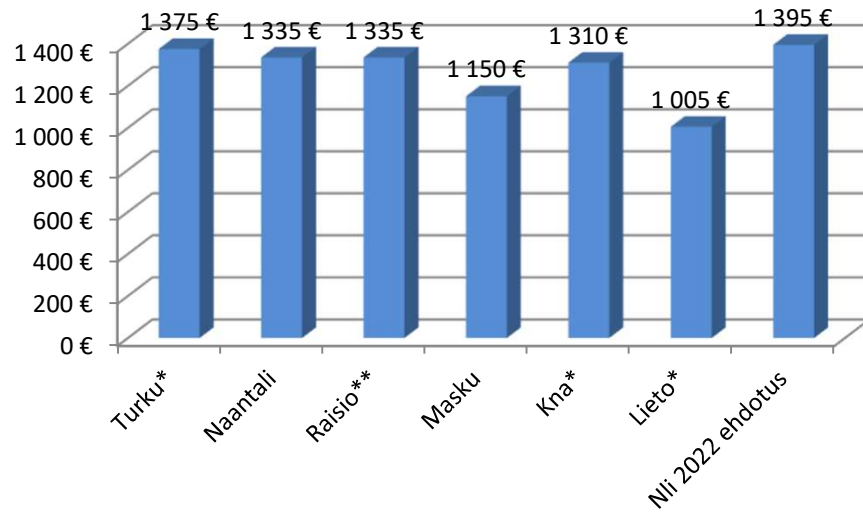

Omakotitalo 150 m2

Rivi- taikerrostalo 1200 m2

Teollisuusrakennus 3 000 m2

Maatilan konesuoja 400 m2

Omakotitalo 150+talrak 60 (sam.aik)

Pientuulivoimala 20 m

Autokatos 30 m2 / varasto 10 m2

Kesämökki 60 m2 + sauna 30 m2