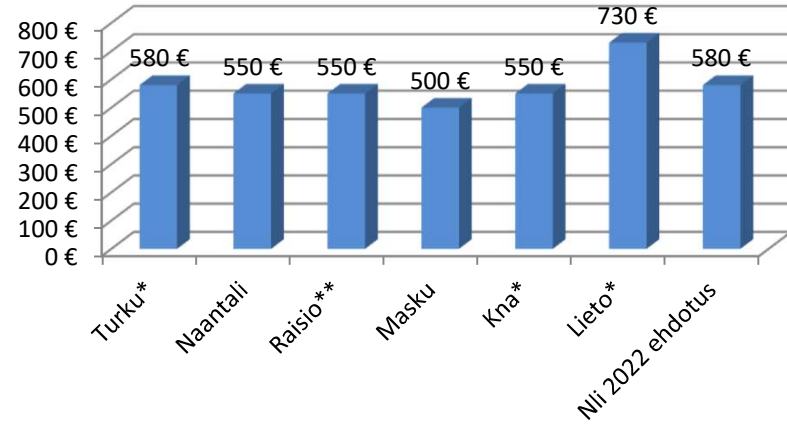

Omakotitalo 150 m2

Rivi- taikerrostalo 1200 m2

Teollisuusrakennus 3 000 m2

Maatilan konesuoja 400 m2

Omakotitalo 150+talrak 60 (sam.aik)

Pientuulivoimala 20 m

Autokatos 30 m2 / varasto 10 m2

Kesämökki 60 m2 + sauna 30 m2