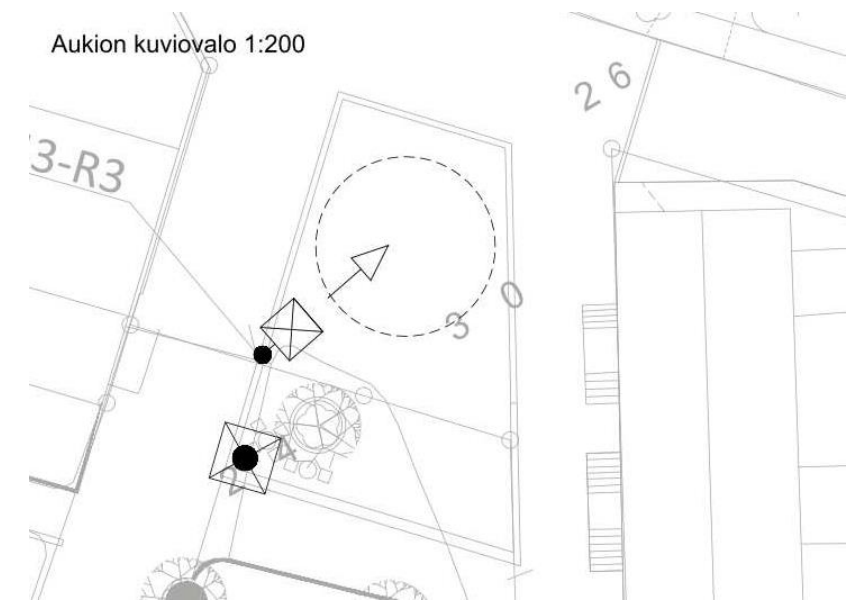

## We-ef FLC220 ZP(GP)

- säädettävä optiikka, koko voidaan säätää kohteen mukaan
- värilämpötila 4000K
- Pylväskorkeus 8m, voidaan tutkia matalampaa pylvästä aukiolla

# Kuviovalo: Nunnakatu

Kuvion koko n. 6,5x6,5 m

**Kuvion teema:**  
VE1) Mastot ja purjeet  
VE2) Lokit

**Kuvion väri:**  
Valkoinen

# Kuviovalo: Aukio

Kuvion koko n. 8x8 m

Kuvion teema:  
Aallot

Kuvion väri:  
Valkoinen

Aukion kuviovalo 1:200

# Kuviovalo: Mannerheiminkatu

**Kuvion koko** n. 8x8 m, voidaan suunnitella "epäsymmetriseksi" niin että kuvio levenee viuhkamaisesti ja häivyttyy merelle päin

**Kuvion teema:**  
Viuhka/Aurinko

**Kuvion väri:**  
Valkoinen