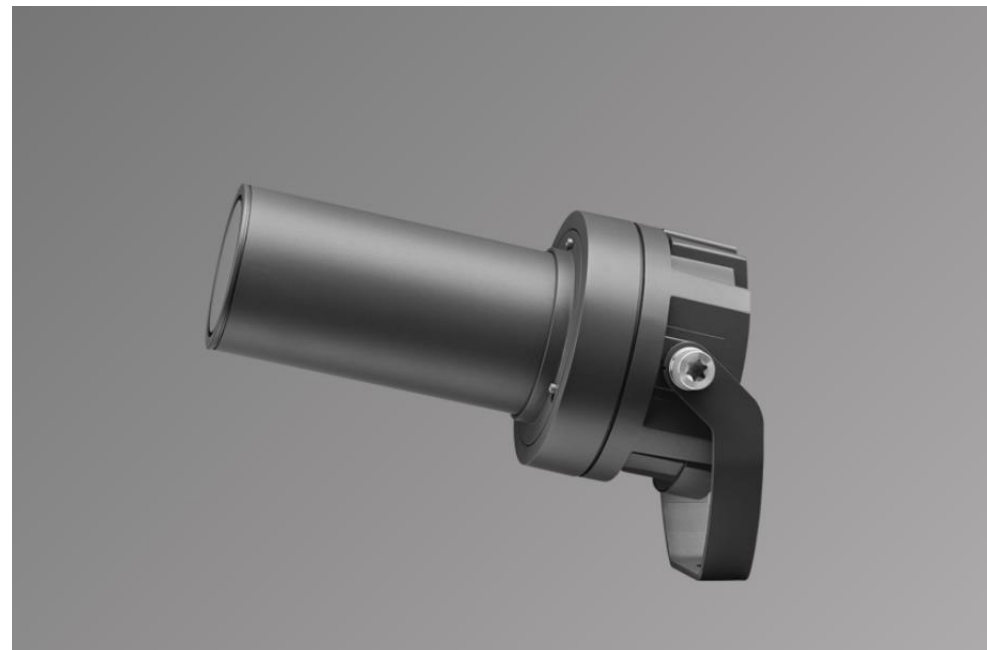

## Vanhankaupunginrannan valaistus

Kuviovalopulun luonnokset

12.5.2020

# Gobovalaisin

## We-ef FLC220 ZP(GP)

- säädettävä optiikka, koko voidaan säätää kohteen mukaan
- värilämpötila 4000K
- Pylväskorkeus 8m, voidaan tutkia matalampaa pylvästä aukiolla

# Kuviovalo: Nunnakatu

Kuvion koko n. 6,5x6,5 m

**Kuvion teema:**  
VE1) Mastot ja purjeet  
VE2) Lokit

**Kuvion väri:**  
Valkoinen