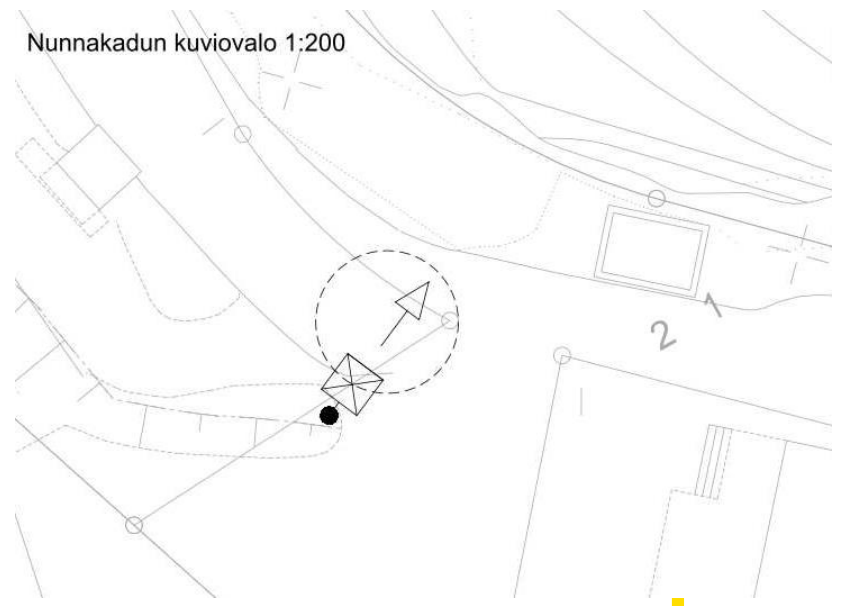

## We-ef FLC220 ZP(GP)

- säädettävä optiikka, koko voidaan säätää kohteen mukaan
- värilämpötila 4000K
- Pylväskorkeus 8m, voidaan tutkia matalampaa pylvästä aukiolla

# Kuviovalo: Nunnakatu

Kuvion koko n. 6,5x6,5 m

**Kuvion teema:**  
VE1) Mastot ja purjeet  
VE2) Lokit

**Kuvion väri:**  
Valkoinen

# Kuviovalo: Aukio

Kuvion koko n. 8x8 m

Kuvion teema:  
Aallot

Kuvion väri:  
Valkoinen

Aukion kuviovalo 1:200

# Kuviovalo: Mannerheiminkatu

**Kuvion koko** n. 8x8 m, voidaan suunnitella "epäsymmetriseksi" niin että kuvio levenee viuhkamaisesti ja häivyttyy merelle päin

**Kuvion teema:**  
Viuhka/Aurinko

**Kuvion väri:**  
Valkoinen